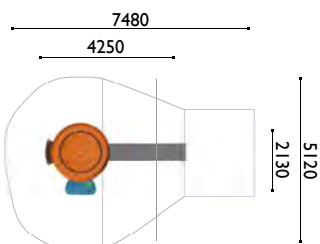

caída libre 1.00 m / 5.60 m²

1.50 m / 9.70 m²

Actividades lúdicas:

- l torre
- l tejado de faro
- l escalera circular
- l tobogán altura 1.50 m
- l muro de escalada inclinada
- l balcón transparente
- l pared transparente
- l barra de navegación
- l panel lúdico