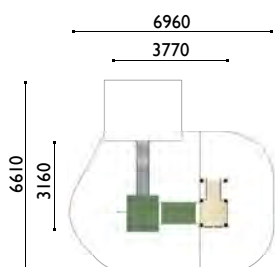

Actividades lúdicas:

- 1 torre altura 1.35 m
- 1 torre altura 0.90 m
- 1 tejado
- 1 tobogán altura 1.35 m
- 1 espaldera
- 1 barra de bombero
- 1 puente de travesaños
- 1 muro de escalada vertical
- 1 panel para trepar
- 1 escalera completa
- 1 rincón casita
- 1 banco