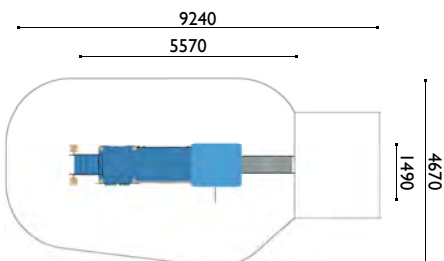

Actividades lúdicas:

- 2 torres altura 0.90 m
- 1 tejado
- 1 tobogán altura 0.90 m
- 1 barra bombero
- 1 escalera completa
- 1 muro de escalada
- 1 espaldera
- 1 red vertical
- 1 panel para trepar
- 1 panel lúdico
- 1 banco