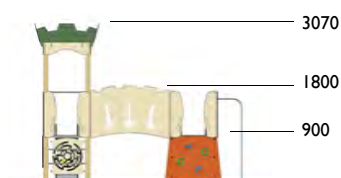

3802

Castillo infante

Edad: 2 a 8 años

Zona de impacto: 33.40 m²

Altura de: 1 m / 5.60 m²

caída libre 0.90 m / 27.80 m²

Actividades lúdicas:

- 2 torres altura 0.90 m
- 1 tejado
- 1 tobogán altura 0.90 m
- 1 pasarela convexa
- 1 barra bombero
- 1 escalera completa
- 1 muro de escalada
- 1 espaldera
- 1 panel para preparar
- 1 panel lúdico
- 1 banco