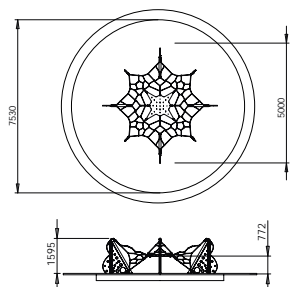

Novarena-41

Edad: 4 a 12 años
 Zona de impacto: 87 m²
 Altura de: 1.70 m
 caída libre

Novarena-40

Edad: 4 a 12 años
 Zona de impacto: 70 m²
 Altura de: 2.5 m
 caída libre

Novarena-4

Edad: 3 a 12 años
 Zona de impacto: 42 m²
 Altura de: 1.60 m
 caída libre