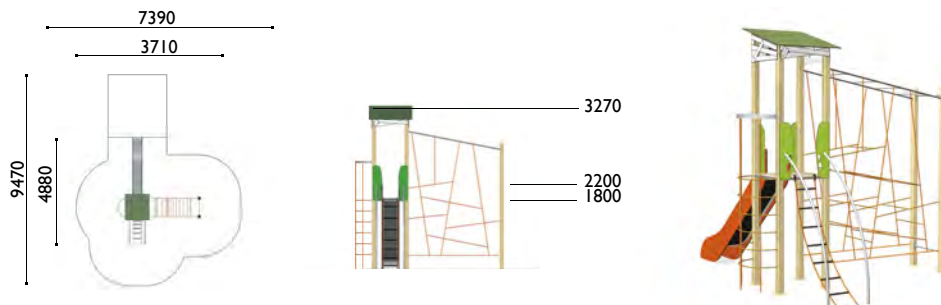

3730

Casita de alta trepa

Edad: 3 a 12 años

Zona de impacto: 45.60 m²

Altura de: 2.20 m / 25.20 m²

caída libre 1.80 m / 17 m²

1 m / 5.60 m²

Actividades lúdicas:

1. 1 torre altura 1.80 m
   - 1 tejado
   - 1 tobogán altura 1.80 m
   - 1 bóveda de cuerdas
   - 1 gran arco de cuerdas
   - 1 recorrido de cuerdas
2. Corridor