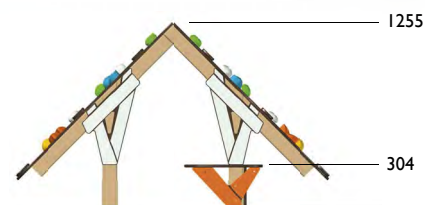

Actividades lúdicas:

- 2 rutas de escalada en el tejado
- 1 banco