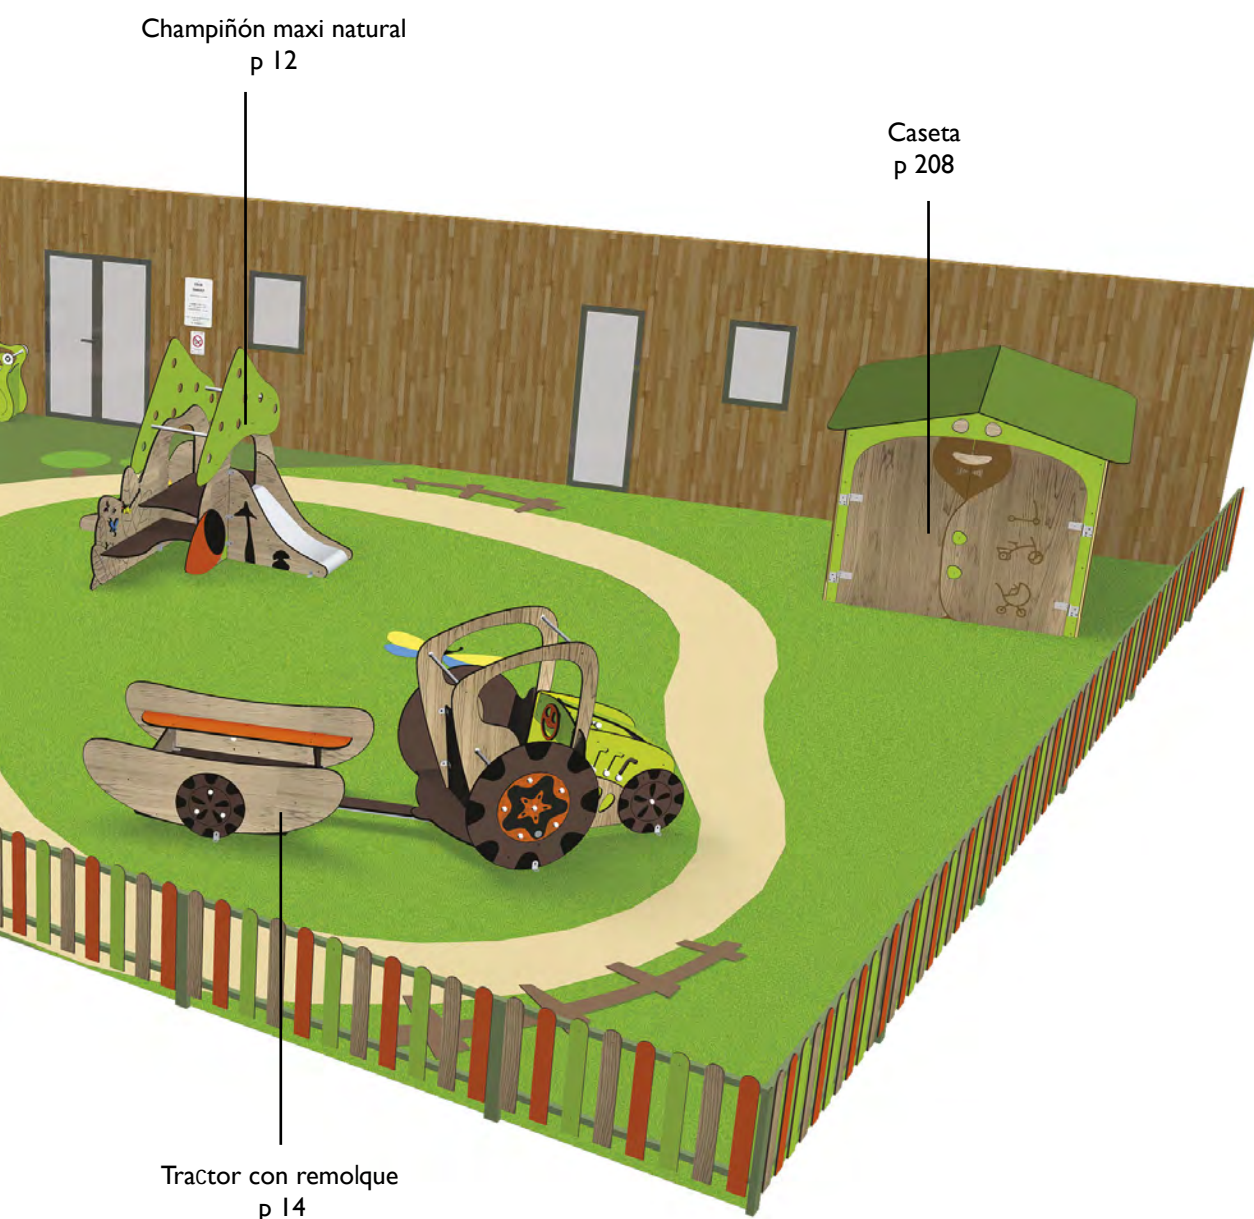

NATURALEZA

Hemos refinado este tema al integrar en su carta de colores una madera veteada HPL para reforzar su diseño paisajístico. Ahora la altura máxima de caída se ha llevado a 2,20 m para ofrecer a los niños mayores una toma de riesgos adaptada a sus necesidades.

Primera Infancia

Ejemplo de planificación con temática NATURALEZA

Ejemplo de una guardería de temática NATURALEZA

En la temática NATURALEZA, este es un diseño ideal para una guardería.

Una barrera normalizada delimita el espacio organizado en tres zonas:

- El primero, más bien pensado para menores de un año, incluye juegos en el suelo, manipulación, mobiliario lúdico.
- La zona de habilidades motoras finas ofrece varios paneles lúdicos y una casita para el desarrollo de juegos de rol e imaginación.
- Finalmente, el área de equipada con una casita con tobogán y un juego figurativo colectivo, está delimitada por un circuito «rodante» en suelo blando.