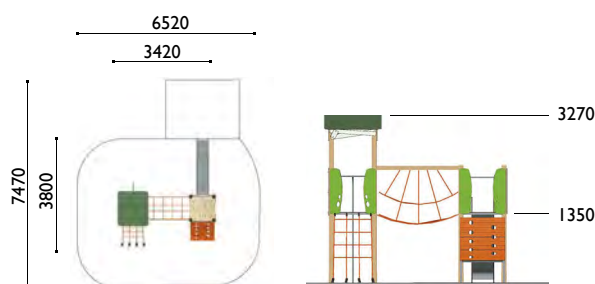

3728

Mi casa de trepa

Edad: 2 a 8 años

Zona de impacto: 39.50 m²

Altura de: 1.35 m / 33.90 m²
caída libre 1 m / 5.60 m²

Actividades lúdicas:

- 2 torres altura 1.35 m
- 1 tejado
- 1 tobogán altura 1.35 m
- 1 escalera de cuerdas
- 1 barra de bombero
- 1 puente de cuerdas en U
- 1 puente levadizo
- 1 espaldera
- 1 panel lúdico