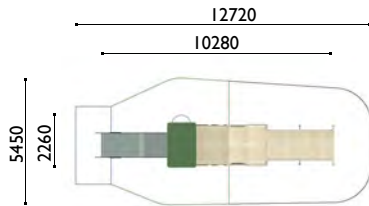

3778

Defensa en línea

Edad: 2 a 8 años

Zona de impacto: 59.70 m²

Altura de: 1.35 m / 24.80 m²

caída libre 1 m / 5 m²
0.35 m / 29.90 m²

Actividades lúdicas:

- 1 gran torre altura 1.35 m
- 1 gran plataforma altura 0.35 m
- 1 gran tejado
- 1 tobogán Andy altura 1.35
- 1 rampa de acceso Andy
- 1 bóveda de cuerdas
- 1 gran pasarela inclinada Andy
- Andy
- 2 pequeños paneles para trepar
- 2 paneles lúdicos
- 2 paneles decorativos