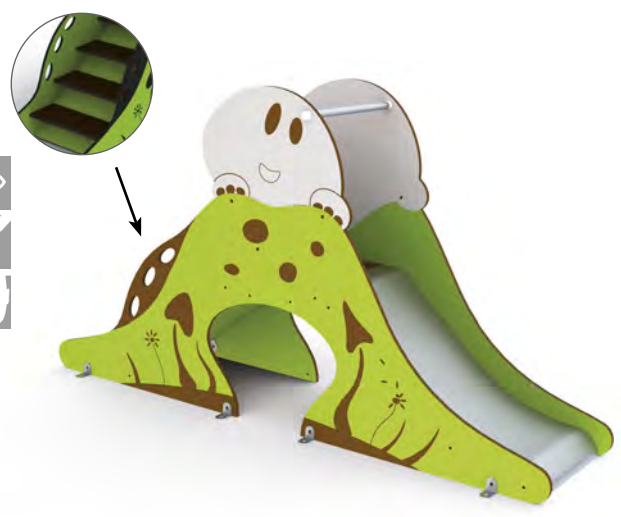

3060

Dos aguas

Edad: 1 a 6 años
Zona de impacto: 18.30 m²
Altura de: 0.55 m / 14.20 m²
caída libre 1 m / 4.10 m²