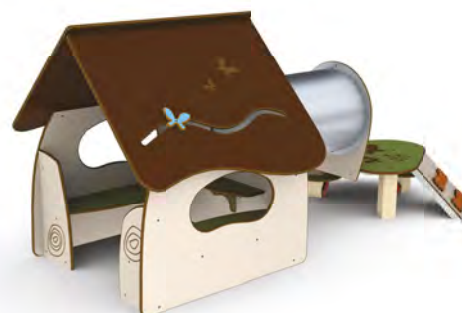

Guardia medieval

Edad: 1 a 6 años

Zona de impacto: 17.40 m²

Altura de: 0.30 m
caída libre

Actividades lúdicas:

- 1 casita
- 1 tejado lúdico
- 1 mesa interior
- 1 mesa exterior
- 3 bancos
- 1 rincón tienda

477-ME

Casita tunel medieval

Edad: 1 a 6 años

Zona de impacto: 23.30 m²

Altura de: 0.40 m
caída libre

Actividades lúdicas:

- 1 casita
- 1 tejado lúdico
- 1 gran banco
- 1 túnel
- 1 plataforma de evolución
- 1 pequeño muro de escalar inclinado

3663

Puesto medieval

Edad: 1 a 6 años
Zona de impacto: 32 m²
Altura de: 0.30 m caída libre

- Actividades lúdicas:**
- 1 casita
 - 2 mostradores de venta
 - 1 espejo mágico
 - 1 balcón transparente
 - 1 fachada lúdica "soldado"
 - 1 medidor
 - 3 paneles lúdicos

Pe-110

Casita Morgana I

Edad: 1 a 6 años
Zona de impacto: 17.80 m²
Altura de: 0.25m caída libre

- Actividades lúdicas:**
- 1 casita
 - 1 banco interior
 - 1 banco exterior

Pe-210

Casita Morgana 2

Edad: 1 a 6 años