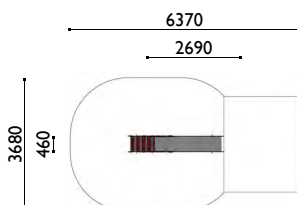

Actividades lúdicas:

- | tobogán temático
- | rampa para trepar
- | casita
- | banco