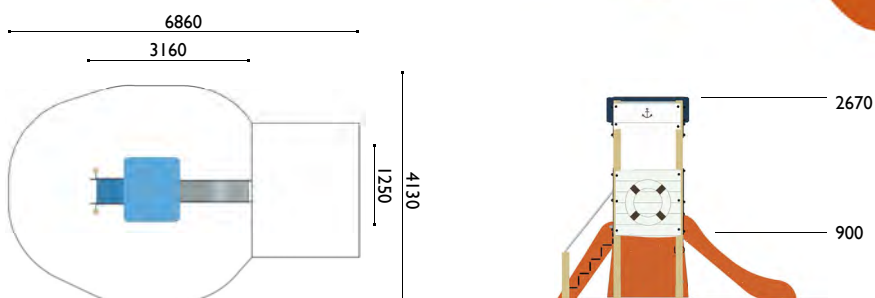

3613

Torre vigia

Edad: 2 a 8 años

Zona de impacto: 23.10 m²

Altura de: 1 m / 5.60 m²

caída libre 0.90 m / 17.50 m²

Actividades lúdicas:

- 1 torre altura 0.90 m
- 1 tejado
- 1 tobogán altura 0.90 m
- 1 escalera completa
- 1 muro de escalada
- 1 rincón casita
- 1 panel lúdico
- 1 banco