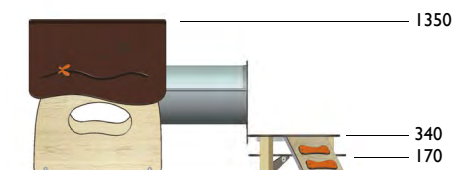

Guardia medieval

Edad: 1 a 6 años

Zona de impacto: 17.40 m²

Altura de: 0.30 m
caída libre

Actividades lúdicas:

- 1 casita
- 1 tejado lúdico
- 1 mesa interior
- 1 mesa exterior
- 3 bancos
- 1 rincón tienda

477-ME

3663

Puesto medieval

Edad: 1 a 6 años
Zona de impacto: 32 m²
Altura de: 0.30 m caída libre

- Actividades lúdicas:**
- 1 casita
 - 2 mostradores de venta
 - 1 espejo mágico
 - 1 balcón transparente
 - 1 fachada lúdica "soldado"
 - 1 medidor
 - 3 paneles lúdicos

Pe-110

Casita Morgana I

Edad: 1 a 6 años
Zona de impacto: 17.80 m²
Altura de: 0.25m caída libre

- Actividades lúdicas:**
- 1 casita
 - 1 banco interior
 - 1 banco exterior

Pe-210

Casita Morgana 2

Edad: 1 a 6 años