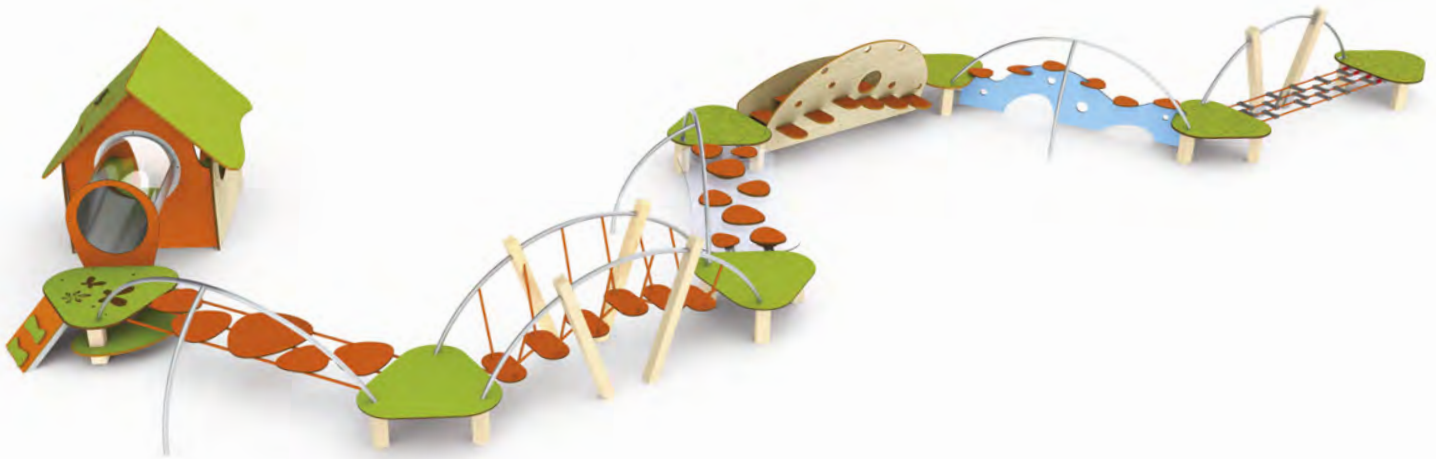

Pe-400

Casita Loélie

Edad: 2 a 8 años

Zona de impacto: 22.40 m²

Altura de: 0.30 m
caída libre

Actividades lúdicas:

- 1 casita
- 1 mesa
- 2 bancos
- 2 flores lúdicas
- 1 hélice rotativa
- 1 rueda lúdica
- 2 mariposas lúdicas

3610-NA

Chalet natural

Edad: 2 a 8 años

Zona de impacto: 22.70 m²

Altura de: 1.30 m
caída libre

Actividades lúdicas:

- 2 rutas de escalada en el tejado
- 1 banco

Ejemplo de recorrido completo:

Puentes : Ref. 910 / 920 / 930 / 940 / 950 / 960

Casita : Ref. 477

Ejemplo de recorrido completo:

Puentes : Ref. 920 / 950 / 960 / 981 / 990

Accesorios : Paneles lúdicos/ banderas

Edad: 2 a 8 años
 Altura de: 0.35 m
 caída libre
 Zona de impacto: 22.40 m²