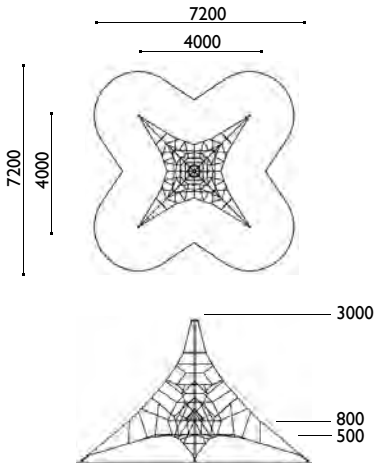

Mangora-30

Edad: 2 a 12 años
Zona de impacto: 44 m²
Altura de: 0.80 m
caída libre