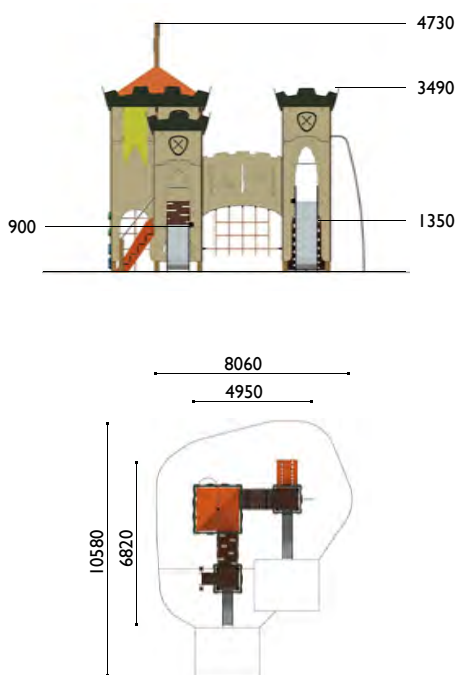

3840

Castillo

Edad: 2 a 8 años

Zona de impacto: 60.80 m²

Altura de: 1.35 m / 40.50 m²

caída libre: 1.00 m / 11.20 m²
0.90 m / 9.10 m²

Actividades lúdicas:

- | gran torre altura 1.35 m
- | torre altura 1.35 m
- | torre altura 0.90 m
- | gran tejado con banderas
- | tobogán altura 1.35 m
- | tobogán altura 0.90 m
- | pasarela convexa
- | pasarela inclinada
- | escalera completa
- | gran muro de escalada
- | bóveda de cuerdas
- | puente levadizo
- | barra de bombero
- | espaldera
- | banco circular
- | sala de vigilancia
- | pasadizo secreto