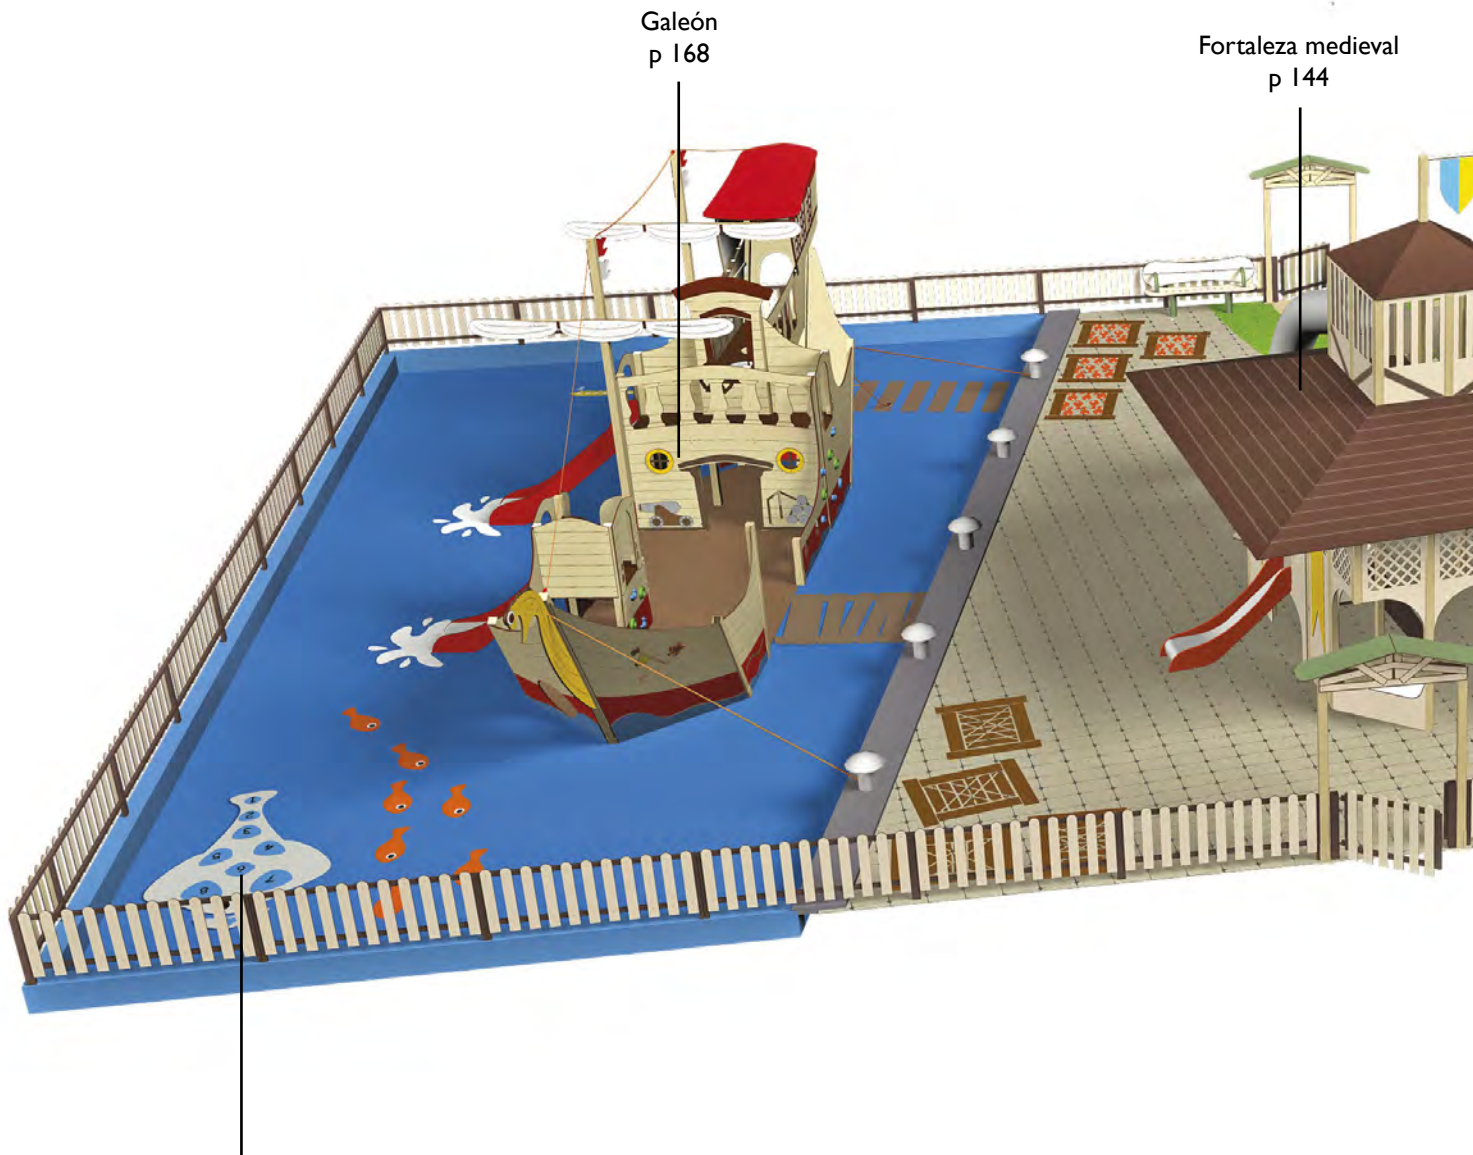

Estructuras

Ejemplo de diseño con temática Medieval

Galeón
p 168

Fortaleza medieval
p 144

Juego al sol Daisy el Lenguado
p 214

Érase una vez

Érase una vez una ciudad de aventuras y de capitanes. Tras dos meses de travesía, el Starbeard, descarga su cargamento. Fardos, cajas, cofres, alimentos; todo se venderá en la tienda, pero los bienes más preciados serán transportados directamente al castillo. Sedas, perfumes, especias y joyas ya tienen comprador. La princesa regalará a sus allegados y a sus nobles estos tesoros y le ofrecerá la pieza más bonita a su príncipe...

Un diseño puede también contar una historia.