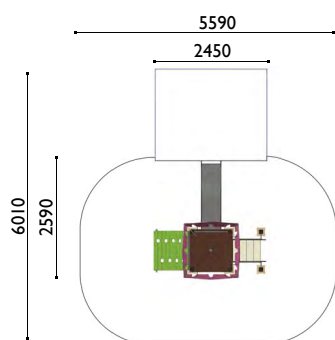

3810

Torreón princesa

Edad: 1 a 6 años

Zona de impacto: 24.40 m²

Altura de: 1 m / 5.60 m²

caída libre 0.90 m / 18.80 m²

Actividades lúdicas:

- 1 torre altura 0.90 m
- 1 tobogán altura 0.90 m
- 1 tejado
- 1 escalera completa
- 1 puente levadizo
- 1 balcón princesa