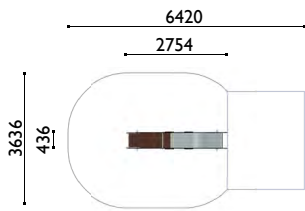

Actividades lúdicas:

- 1 tobogán
- 1 escalera
- 1 tunel