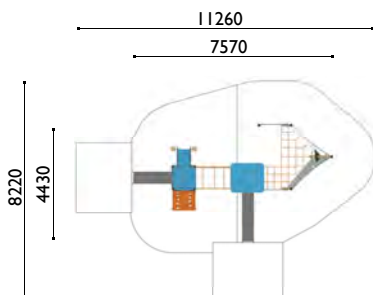

3687

Santa maria

Edad: 2 a 8 años

Zona de impacto: 57.80 m²

Altura de: 1.35 m / 24.90 m²

caída libre 1 m / 11.20 m²
0.90 m / 21.70 m

Actividades lúdicas:

- 1 torre altura 1.35 m
- 1 torre altura 0.90 m
- 1 tejado
- 1 proa con vigía
- 1 red horizontal Andy'
- 1 tobogán altura 1.35 m
- 1 tobogán altura 0.90 m
- 1 muro de escalada
- 1 puente cuerdas en U
- 1 puente levadizo
- 1 escalera completa
- 1 panel lúdico cabina