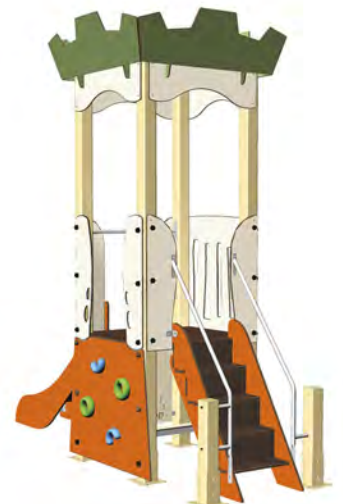

Actividades lúdicas:

- 1 torre altura 0,90 m
- 1 tejado
- 1 tobogán altura 0,90 m
- 1 escalera completa
- 1 muro de escalada
- 1 coin casita
- 1 panel lúdico
- 1 banco