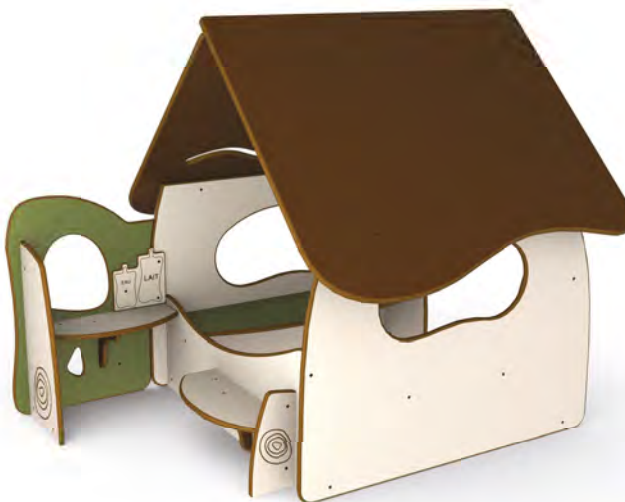

Guardia medieval

Edad: 1 a 6 años

Zona de impacto: 17.40 m²

Altura de: 0.30 m
caída libre

Actividades lúdicas:

- 1 casita
- 1 tejado lúdico
- 1 mesa interior
- 1 mesa exterior
- 3 bancos
- 1 rincón tienda

477-ME