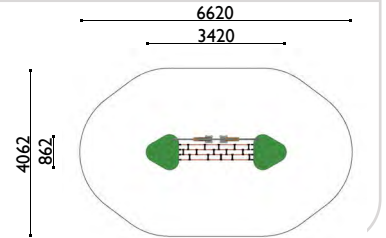

Edad : 2 a 8 años
 Altura de: 0.35 m
 caída libre
 Zona de impacto : 22.40 m²

911-MA

Travesía màgica

920-MA

Travesía de red

930-MA

Travesía de escalones

940-MA