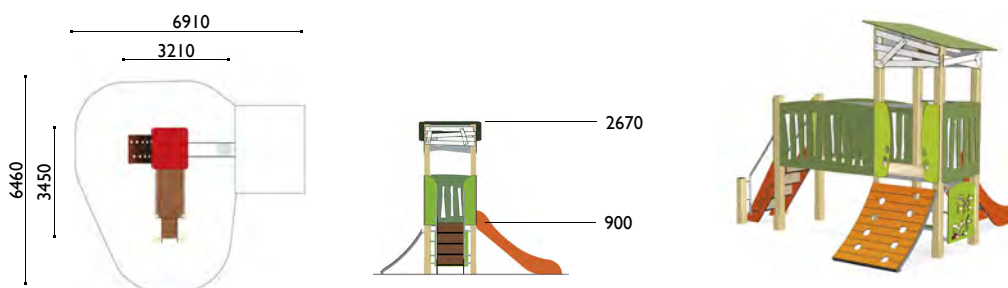

3714

Mi casita pasarela

Edad: 2 a 8 años

Zona de impacto: 31.40 m²

Altura de: 1 m / 5.60 m²

caída libre 0.90 m / 25.80 m²

Actividades lúdicas:

- 1 torre altura 0.90 m
- 1 tejado
- 1 tobogán altura 0.90 m
- 1 pasarela
- 1 puente levadizo
- 1 escalera completa
- 1 panel lúdico
- 2 bancos