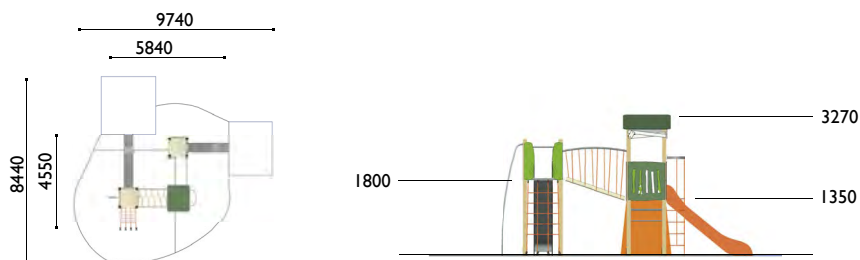

3741

Casa alta de tres torres

Edad: 3 a 12 años

Zona de impacto: 56 m²

Altura de: 1.80 m / 24.30 m²

caída libre 1.35 m / 20.50 m²
1 m / 11.20 m²

Actividades lúdicas:

- 1 torres altura 1.80 m
- 2 torres altura 1.35 m
- 1 tejado
- 2 banderas
- 1 tobogán altura 1.80 m
- 1 tobogán altura 1.35
- 1 barra de bombero
- 1 escalera de cuerda
- 1 puente de cuerdas en V
- 1 gran red vertical
- 1 bóveda de cuerdas
- 1 muro de escalada
- 1 casita
- 1 panel lúdico