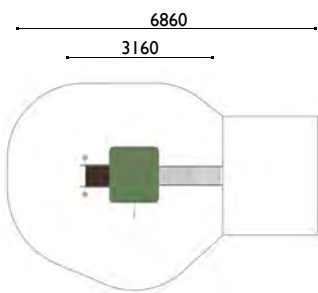

3706

Mi casita escalera

Edad: 2 a 8 años

Zona de impacto: 24.10 m²

Altura de: 1 m / 5.60 m²

caída libre 0.90 m / 18.50 m²

Actividades lúdicas:

- 1 torre altura 0.90 m
- 1 tejado
- 1 tobogán altura 0.90 m
- 1 barra de bombero
- 1 escalera completa
- 1 muro de escalada