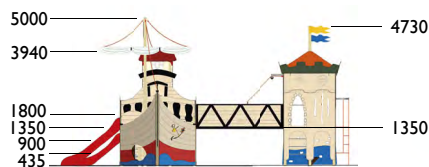

3695

Galeón con torre

Edad: 2 a 12 años

Zona de impacto: 128 m²

Altura de: 1.80 m / 20.30 m²

caída libre 1.35 m / 56.50 m²

1.00 m / 11.20 m²

0.90 / 40.00 m²

Actividades lúdicas castillo:

- 1 gran torre altura 1.35 m
- 1 gran tejado con banderas
- 1 gran pasarela
- 1 gran muro de escalada
- 1 bóveda de cuerdas
- 1 espaldera
- 1 banco circular
- 1 sala de vigilancia
- 1 pasaje secreto

Actividades lúdicas barco:

- 1 puente superior altura 1.80 m con ventanas
- 1 puente superior altura 1.35 m
- 1 torre altura 0.90 m
- 1 cabina de capitán
- 2 grandes postes con velas y banderas
- 1 tobogán altura 1.35 m
- 1 tobogán altura 0.90 m
- 1 gran red altura 1.80 m
- 2 muros verticales de escalada
- 1 recorrido de lateralización
- 1 escalera completa
- 4 orificios de cañón
- 3 ventanas de paso
- 2 barras de navegación
- 1 mesa de exploración (mapa + brújula)
- 3 juegos de manipulación (ancla- cañón- balas)
- 1 hamaca
- 2 bancos
- 1 figura de proa