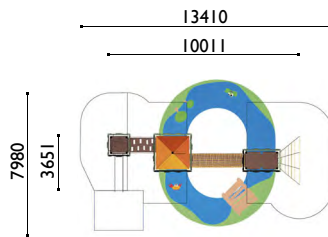

3881

Tres torres de integración

Edad: 3 a 12 años

Zona de impacto: 59.4 m²

Altura de: 1.80 m / 42 m²

caída libre 1.35 m / 11.8 m²
1 m / 5.6 m²

Actividades lúdicas:

- 1 gran torre altura 1.80 m
- 1 torre grane altura 1.80 m
- 1 torre altura 1.35 m
- 1 gran tejado con banderas
- 1 tobogán altura 1.35 m
- 1 pasarela de red túnel horizontal
- 1 gran red inclinada
- 2 pasarelas inclinadas