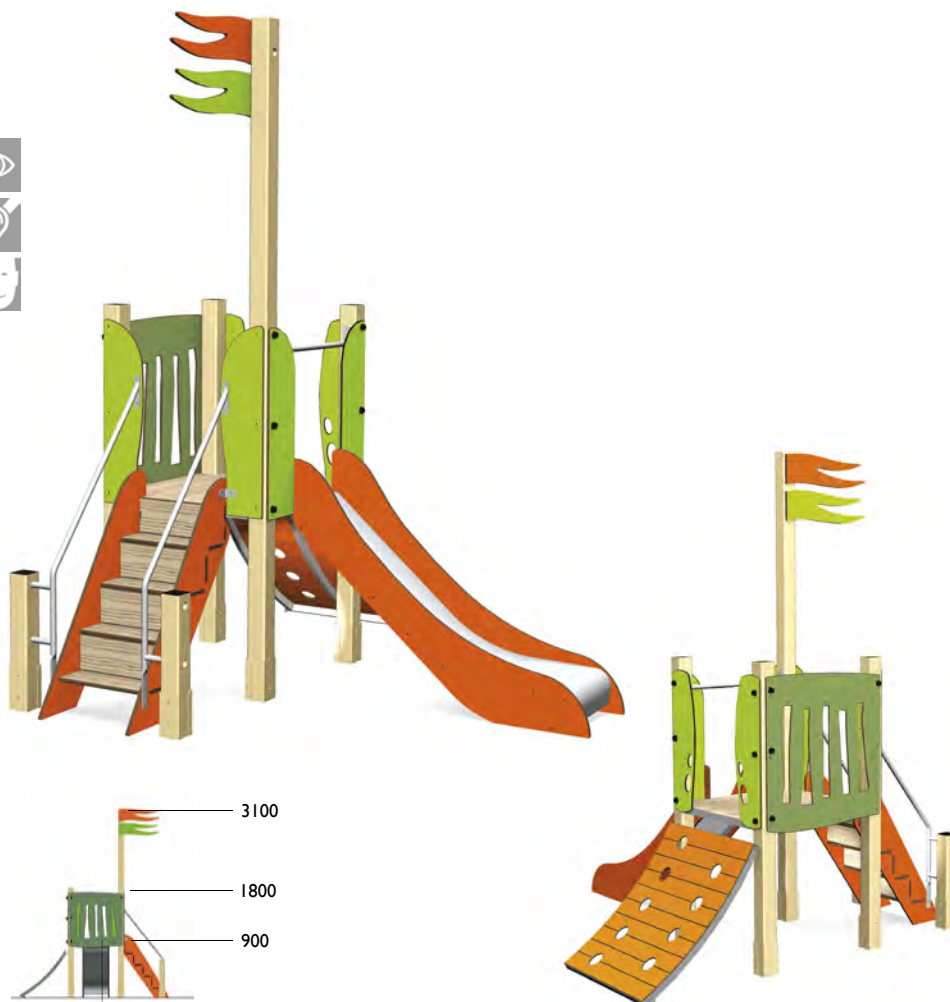

Actividades lúdicas:

- 1 torre altura 0,90 m con banderas
- 1 tobogán altura 0,90 m
- 1 puente levadizo
- 1 escalera completa

3704

La pasarela

Edad: 2 a 8 años

Zona de impacto: 23.20 m²

Altura de: 0.90 m
caída libre