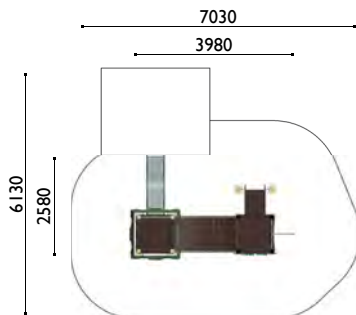

3802

Castillo infante

Edad: 2 a 8 años

Zona de impacto: 33.40 m²

Altura de: 1 m / 5.60 m²

caída libre 0.90 m / 27.80 m²

Actividades lúdicas:

- 2 torres altura 0.90 m
- 1 tejado
- 1 tobogán altura 0.90 m
- 1 pasarela convexa
- 1 barra bombero
- 1 escalera completa
- 1 muro de escalada
- 1 espaldera
- 1 panel para preparar
- 1 panel lúdico
- 1 banco