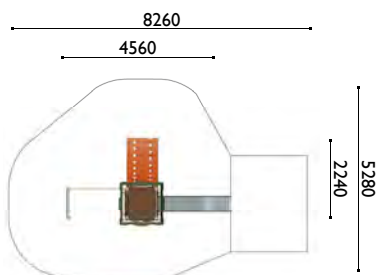

3823

Torrella trepa

Edad: 2 a 8 años

Zona de impacto: 33.60 m²

Altura de: 1.35 m / 28 m²

caída libre 1 m / 5.60 m²

Actividades lúdicas:

- 1 torre altura 1.35 m
- 1 tejado
- 1 tobogán altura 1.35 m
- 1 puente levadizo
- 1 gran red vertical
- 1 muro para preparar
- 1 muro de escalada