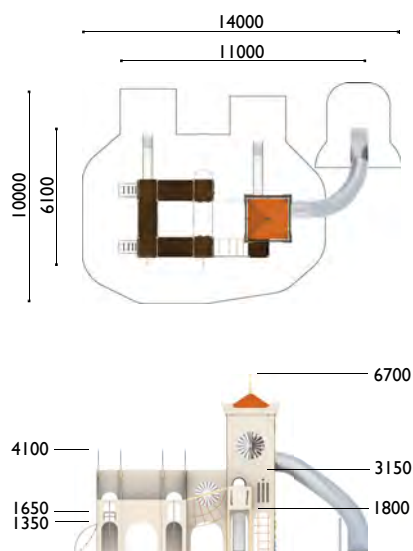

3896

Catedral

Edad: 4 a 10 años

Zona de impacto: 95 m²

Altura de: 1.80 m / 31.20 m²

caída libre 1.35 m / 39 m²

1 m / 24.80 m²

Actividades lúdicas:

- 1 gran torre altura 3.15 m / 1.80 m
- 4 torres altura 1.35 m
- 1 gran tejado
- 1 tobo-tubo altura 1.35 m
- 1 tobogán altura 1.80 m
- 1 tobogán altura 1.35 m
- 1 pasarela de red túnel vertical
- 1 muro de escalada
- 1 semi pasarela red roma U inclinada
- 1 pasarela peldaños
- 1 bóveda de cuerdas
- 2 pasarelas firmes
- 2 barras de bombero
- 2 arcos de cuerda
- 3 muros verticales de escalada
- 6 juegos de manipulación