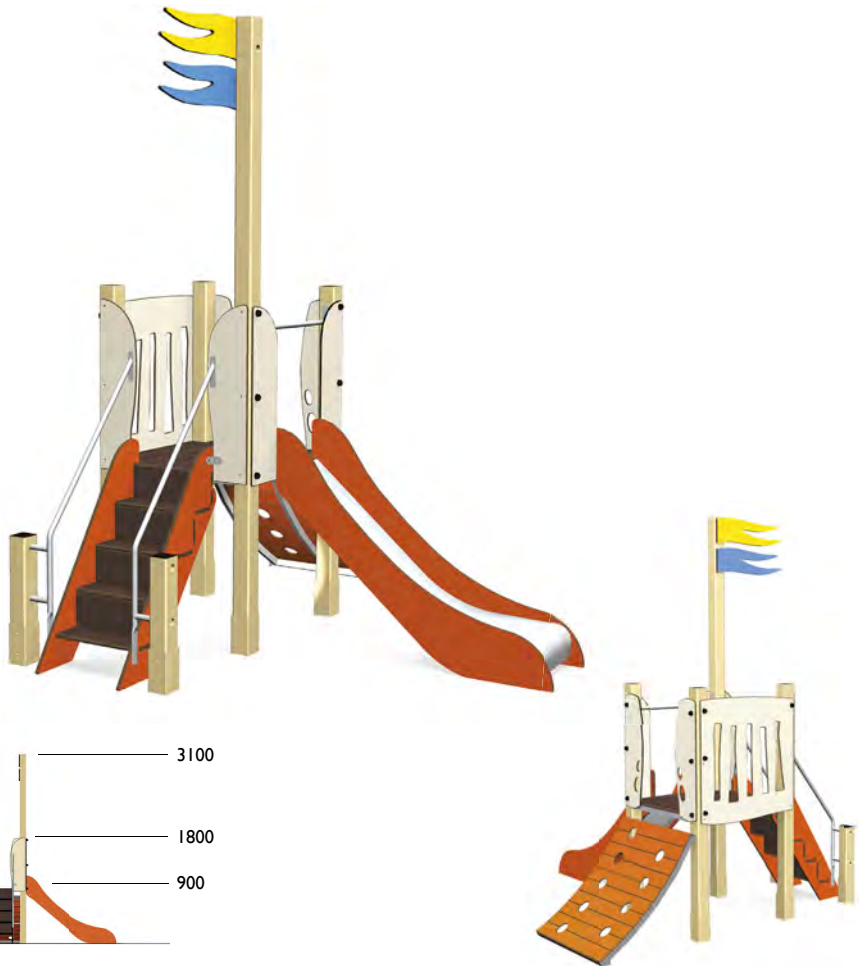

3808

Torreta bandera

Edad: 2 a 8 años

Zona de impacto: 26.10 m²

Altura de: 1 m / 5.60 m²

caída libre 0.90 m / 20.50 m²

Actividades lúdicas:

- 1 torre altura 0,90 m con bandera
- 1 tobogán altura 0,90 m
- 1 puente levadizo
- 1 escalera completa

3804

Puente grande

Edad: 2 a 8 años

Zona de impacto: 23.20 m²

Altura de: 0.90 m

caída libre

Actividades lúdicas:

- 1 pasarela convexa
- 1 puente levadizo
- 1 escalera completa