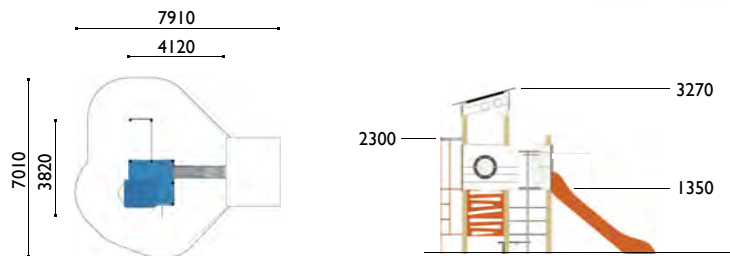

3655

Torre alta del capitán

Edad: 4 a 10 años

Zona de impacto: 37.80 m²

Altura de: 1.35 m / 32.20 m²

caída libre 1 m / 5.60 m²

Actividades lúdicas:

- 1 gran torre altura 1.35 m
- 1 pequeño tejado
- 1 tobogán altura 1.35 m
- 1 gran red vertical
- 1 espaldera
- 1 panel para trepar
- 1 bóveda de cuerdas
- 1 barra bombero
- 1 rincón cabaña
- 1 banco circular
- 1 panel lúdico