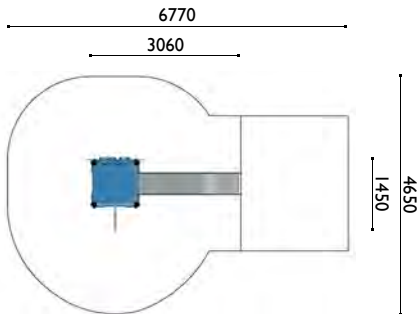

3637

Torre alta

Edad: 2 a 8 años

Zona de impacto: 23 m²

Altura de: 1.35 m / 17.40 m²

caída libre 1 m / 5.60 m²

Actividades lúdicas:

- 1 torre altura 1.35 m
- 1 tobogán altura 1.35 m
- 1 barra de bombero
- 1 muro de escalada vertical
- 1 espaldera