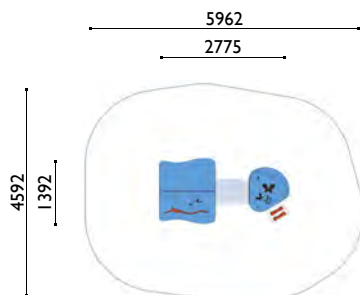

Actividades lúdicas:

- 1 casita
- 1 tejado lúdico
- 1 gran banco
- 1 túnel
- 1 plataforma de evolución
- 1 pequeño muro de escalar inclinado