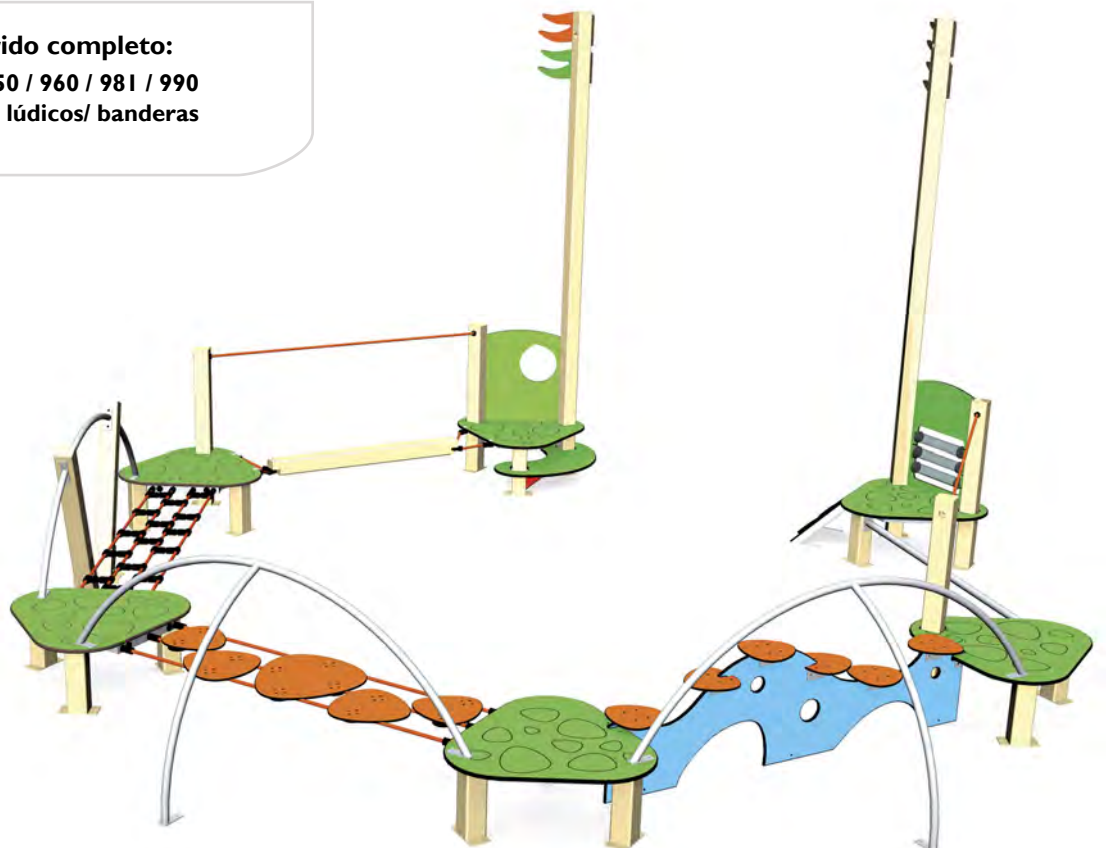

Pe-400

Casita Loélie

Edad: 2 a 8 años

Zona de impacto: 22.40 m²

Altura de: 0.30 m
caída libre

Actividades lúdicas:

- 1 casita
- 1 mesa
- 2 bancos
- 2 flores lúdicas
- 1 hélice rotativa
- 1 rueda lúdica
- 2 mariposas lúdicas

3610-NA

Chalet natural

Edad: 2 a 8 años

Zona de impacto: 22.70 m²

Altura de: 1.30 m
caída libre

Actividades lúdicas:

- 2 rutas de escalada en el tejado
- 1 banco

Ejemplo de recorrido completo:

Puentes : Ref. 910 / 920 / 930 / 940 / 950 / 960

Casita : Ref. 477

Ejemplo de recorrido completo:

Puentes : Ref. 920 / 950 / 960 / 981 / 990

Accesorios : Paneles lúdicos/ banderas

Edad: 2 a 8 años
 Altura de: 0.35 m
 caída libre
 Zona de impacto: 22.40 m²