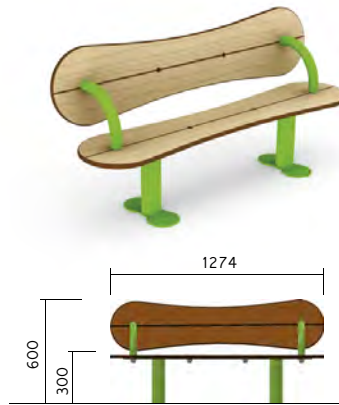

618

Banco parque- Ref. adulto : 2618