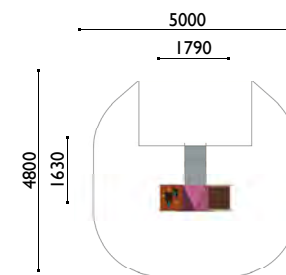

737

Torre de princesa simple

Edad: 1 a 6 años

Zona de impacto: 19.60 m²

Altura de: 0.55 m/ 15.50 m²

caída libre 1 m/ 4.10 m²

Actividades lúdicas:

- 1 torre
- 1 tobogán
- 1 escalera
- 1 muro de escalar inclinado