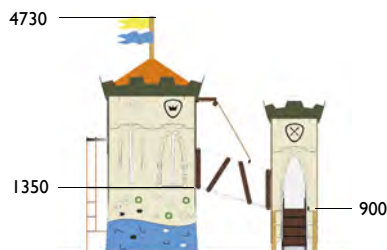

3845

Fortaleza 2 torres

Edad: 2 a 8 años

Zona de impacto: 46.50 m²Altura de: 1.35 m / 24.90 m²caída libre 1.00 m / 11.20 m²
0.90 m / 10.40 m²

Actividades lúdicas:

- 1 gran torre altura 1.35 m
- 1 torre altura 0.90 m
- 1 gran tejado con banderas
- 1 tobogán altura 1.35 m
- 1 tobogán altura 0.90 m
- 1 pasarela inclinada
- 1 escalera completa
- 1 gran muro de escalada
- 1 bóveda de cuerdas
- 1 banco circular
- 1 sala de vigilancia
- 1 pasadizo secreto