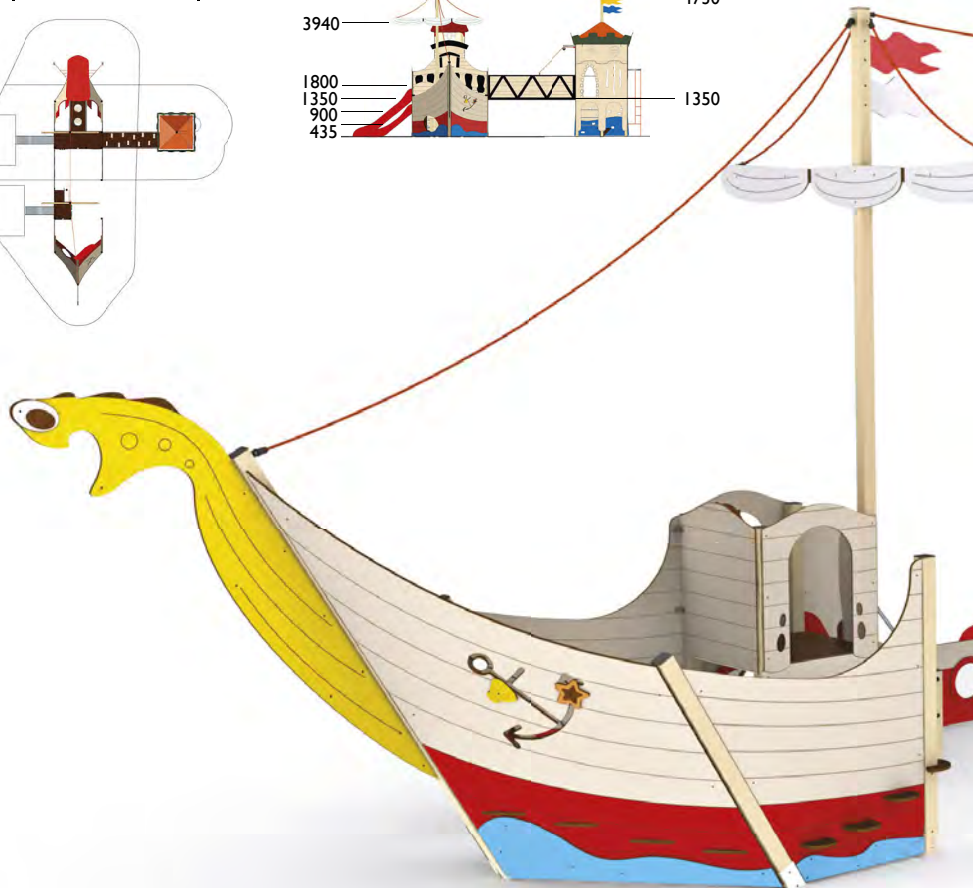

3695

Galeón con torre

Edad: 2 a 12 años

Zona de impacto: 128 m²

Altura de: 1.80 m / 20.30 m²

caída libre 1.35 m / 56.50 m²

1.00 m / 11.20 m²

0.90 / 40.00 m²

Actividades lúdicas castillo:

- 1 gran torre altura 1.35 m
- 1 gran tejado con banderas
- 1 gran pasarela
- 1 gran muro de escalada
- 1 bóveda de cuerdas
- 1 espaldera
- 1 banco circular
- 1 sala de vigilancia
- 1 pasaje secreto

Actividades lúdicas barco:

- 1 puente superior altura 1.80 m con ventanas
- 1 puente superior altura 1.35 m
- 1 torre altura 0.90 m
- 1 cabina de capitán
- 2 grandes postes con velas y banderas
- 1 tobogán altura 1.35 m
- 1 tobogán altura 0.90 m
- 1 gran red altura 1.80 m
- 2 muros verticales de escalada
- 1 recorrido de lateralización
- 1 escalera completa
- 4 orificios de cañón
- 3 ventanas de paso
- 2 barras de navegación
- 1 mesa de exploración (mapa + brújula)
- 3 juegos de manipulación (ancla- cañón- balas)
- 1 hamaca
- 2 bancos
- 1 figura de proa