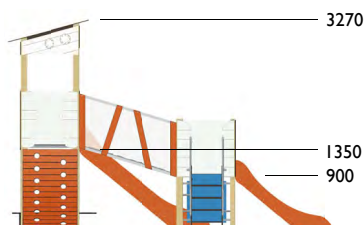

3626

Capitán dos alturas

Edad: 2 a 8 años

Zona de impacto: 51.30 m²

Altura de: 1.35 m / 30.70 m²

caída libre 1 m / 11 m²
0.90m / 9.60 m²

Actividades lúdicas:

- 2 torres altura 1.35 m
- 1 torre altura 0.90 m
- 1 tejado
- 1 tobogán altura 0.90 m
- 1 tobogán altura 1.35 m
- 1 pasarela inclinada
- 1 pasarela convexa
- 1 puente levadizo
- 1 escalera completa
- 2 rincones cabaña
- 2 paneles lúdicos
- 2 bancos rectos
- 2 bancos circulares