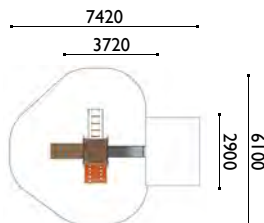

Actividades lúdicas:

- 1 torre altura 0.90 m
- 1 tobogán altura 0.90 m
- 1 puente levadizo
- 1 muro de escalada inclinada
- 1 arco de cuerdas