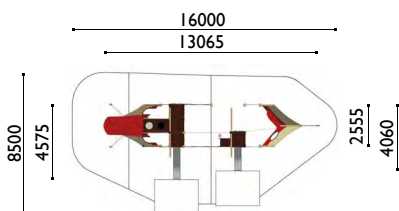

3690

Galeón

Edad: 2 a 12 años

Zona de impacto: 105.70 m²

Altura de: 1.80 m / 20.30 m²

caída libre 1.35 m / 34.20 m²

1.00 m / 11.20 m²

0.90 / 40.00 m²

Actividades lúdicas:

- 1 puente superior altura 1.80 m con ventanas
- 1 puente superior altura 1.35 m
- 1 torre altura 0.90 m
- 1 cabina de capitán
- 2 grandes postes con velas y banderas
- 1 tobogán altura 1.35 m
- 1 tobogán altura 0.90 m
- 1 gran red altura 1.80 m
- 2 muros verticales de escalada
- 1 recorrido de lateralización
- 1 escalera completa
- 4 orificios de cañón
- 3 ventanas de paso
- 2 barras de navegación
- 1 mesa de exploración (mapa + brújula)
- 3 juegos de manipulación (ancla- cañón- balas)
- 1 hamaca
- 2 bancos
- 1 figura de proa