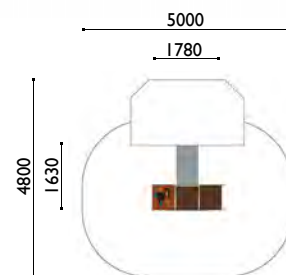

736

Torre simple

Edad: 1 a 6 años

Zona de impacto: 16.60 m²

Altura de: 0.55 m/ 15.50 m²

caída libre 1 m/ 4.10 m²

Actividades lúdicas:

- 1 torre
- 1 tobogán
- 1 escalera
- 1 muro de escalar inclinado