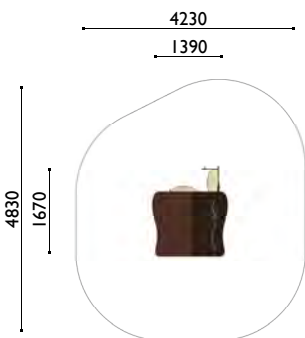

Guardia medieval

Edad: 1 a 6 años

Zona de impacto: 17.40 m²

Altura de: 0.30 m
caída libre

Actividades lúdicas:

- 1 casita
- 1 tejado lúdico
- 1 mesa interior
- 1 mesa exterior
- 3 bancos
- 1 rincón tienda

477-ME