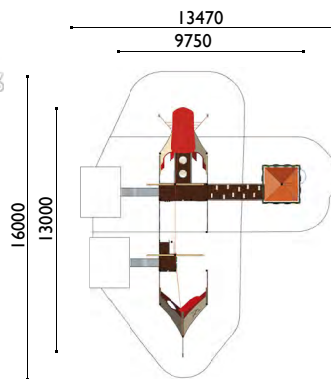

3695

Galeón con torre

Edad: 2 a 12 años

Zona de impacto: 128 m²

Altura de: 1.80 m / 20.30 m²

caída libre 1.35 m / 56.50 m²

1.00 m / 11.20 m²

0.90 / 40.00 m²

Actividades lúdicas castillo:

- 1 gran torre altura 1.35 m
- 1 gran tejado con banderas
- 1 gran pasarela
- 1 gran muro de escalada
- 1 bóveda de cuerdas
- 1 espaldera
- 1 banco circular
- 1 sala de vigilancia
- 1 pasaje secreto

Actividades lúdicas barco:

- 1 puente superior altura 1.80 m con ventanas
- 1 puente superior altura 1.35 m
- 1 torre altura 0.90 m
- 1 cabina de capitán
- 2 grandes postes con velas y banderas
- 1 tobogán altura 1.35 m
- 1 tobogán altura 0.90 m
- 1 gran red altura 1.80 m
- 2 muros verticales de escalada
- 1 recorrido de lateralización
- 1 escalera completa
- 4 orificios de cañón
- 3 ventanas de paso
- 2 barras de navegación
- 1 mesa de exploración (mapa + brújula)
- 3 juegos de manipulación (ancla- cañón- balas)
- 1 hamaca
- 2 bancos
- 1 figura de proa