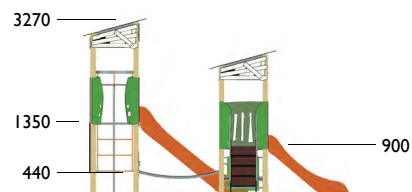

3722

Imperio

Edad: 2 a 8 años

Zona de impacto: 49.40 m²

Altura de: 1.35 m / 29.20 m²

caída libre 1 m / 11 m²

0.90 m / 9.20 m²

Actividades lúdicas:

- 2 torres altura 1.35 m
- 1 torre altura 0.90
- 2 tejados
- 1 tobogán altura 1.35 m
- 1 tobogán altura 0.90 m
- 1 escalera completa
- 1 pasarela base Andy
- 2 pequeñas espalderas
- 1 barra de bombero
- 1 red vertical
- 1 panel para trepar
- 1 bóveda de cuerdas
- 1 rincón de cabaña
- 2 paneles lúdicos
- 1 banco