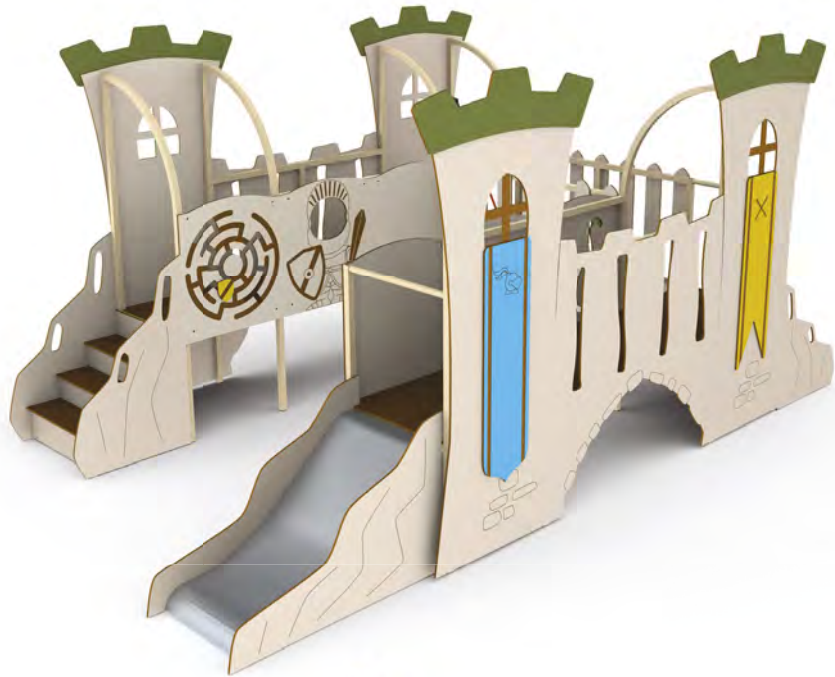

Zona de impacto: 37.10 m²

Altura de: 0.55 m/ 33 m²

caída libre 1 m/ 4.10 m²

Actividades lúdicas:

- 4 torres
- 1 escalera
- 1 tobogán
- 1 muro de escalar inclinado
- 1 puente levadizo
- 2 pasarelas de vigilancia
- 1 pasarela transparente
- 1 patio fortificado
- 4 paneles lúdicos
- 2 paneles decorativos

Edad: 1 a 6 años

Zona de impacto: 36.30 m²Altura de: 0.55 m/ 32.20 m²caída libre 1 m/ 4.10 m²

Actividades lúdicas:

- 3 torres
- 1 tejado picesa
- 1 escalera
- 1 tobogán
- 1 muro de escalar inclinado
- 1 puente levadizo
- 1 pasarela de vigilancia
- 1 pasarela de color
- 3 paneles lúdicos