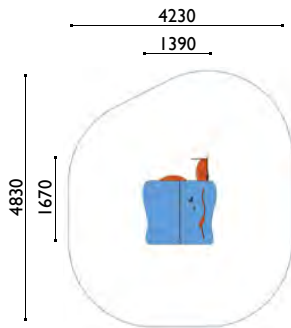

476-Ma

Guardia marina

Edad: 1 a 6 años

Zona de impacto: 17.40 m²

Altura de: 0.30 m
caída libre

Actividades lúdicas:

- 1 casita
- 1 tejado lúdico
- 1 mesa interior
- 1 mesa exterior
- 3 bancos
- 1 rincón tienda