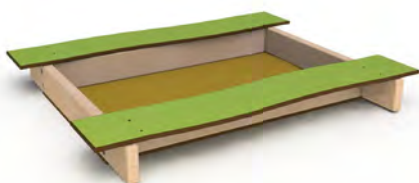

Arenero mariquita

Edad: 2 a 8 años

Zona de impacto: 37.30 m²

Actividades lúdicas:

- Arenero resguardable
- Mesa de juego
- Grandes plataformas de juego

630

Arenero asientos

Edad: 1 a 6 años

Zona de impacto: 18.50 m²

L x l: 4.70 x 4.20 m

- *Tabla de cubierta disponible como opción*

L x l x a: 1500 x 1200 x 150 mm

616

Mesa lúdica

Edad: 1 a 6 años

Zona de impacto: 11.80 m²