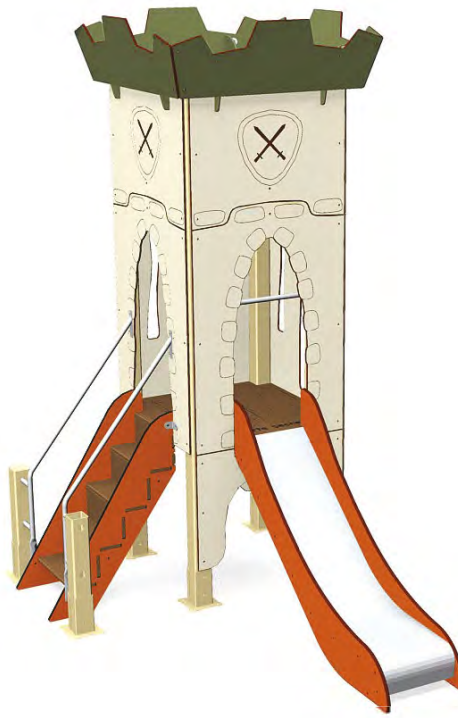

3812

Torre elevada

Edad: 2 a 8 años

Zona de impacto: 23.10 m²

Altura de: 1 m / 5.60 m²

caída libre 0.90 m / 17.50 m²

Actividades lúdicas:

- 1 torre altura 0,90 m
- 1 tobogán altura 0,90 m
- 1 escalera completa
- 1 pasadizo secreto