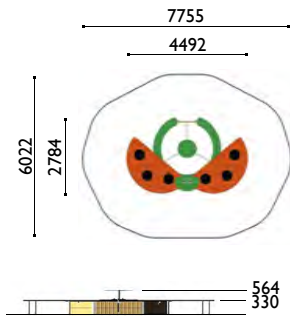

Arenero mariquita

Edad: 2 a 8 años

Zona de impacto: 37.30 m²

Actividades lúdicas:

- Arenero resguardable
- Mesa de juego
- Grandes plataformas de juego

630

Arenero asientos

Edad: 1 a 6 años

Zona de impacto: 18.50 m²

L x l: 4.70 x 4.20 m

- *Tabla de cubierta disponible como opción*

L x l x a: 1500 x 1200 x 150 mm

616

Mesa lúdica

Edad: 1 a 6 años

Zona de impacto: 11.80 m²

L x l x altura: 3.97 x 3.84 m

Actividades lúdicas:

- girar los ojos y la hélice
- desplazar la flor

L x l x a: 772 x 641 x 574 mm

614

Mesa de arenero

Edad: 1 a 6 años

Zona de impacto: 12.20 m²

L x l: 4.09 x 3.91 m

Actividades lúdicas:

- arenero
- panel de juegos
- tamiz de arena

L x l x a: 890 x 700 x 900 mm

17 paneles simples

Edad: 1 a 6 años

Dimensiones del panel: alto 680 mm/ largo 600 mm (dobles 1400 mm)