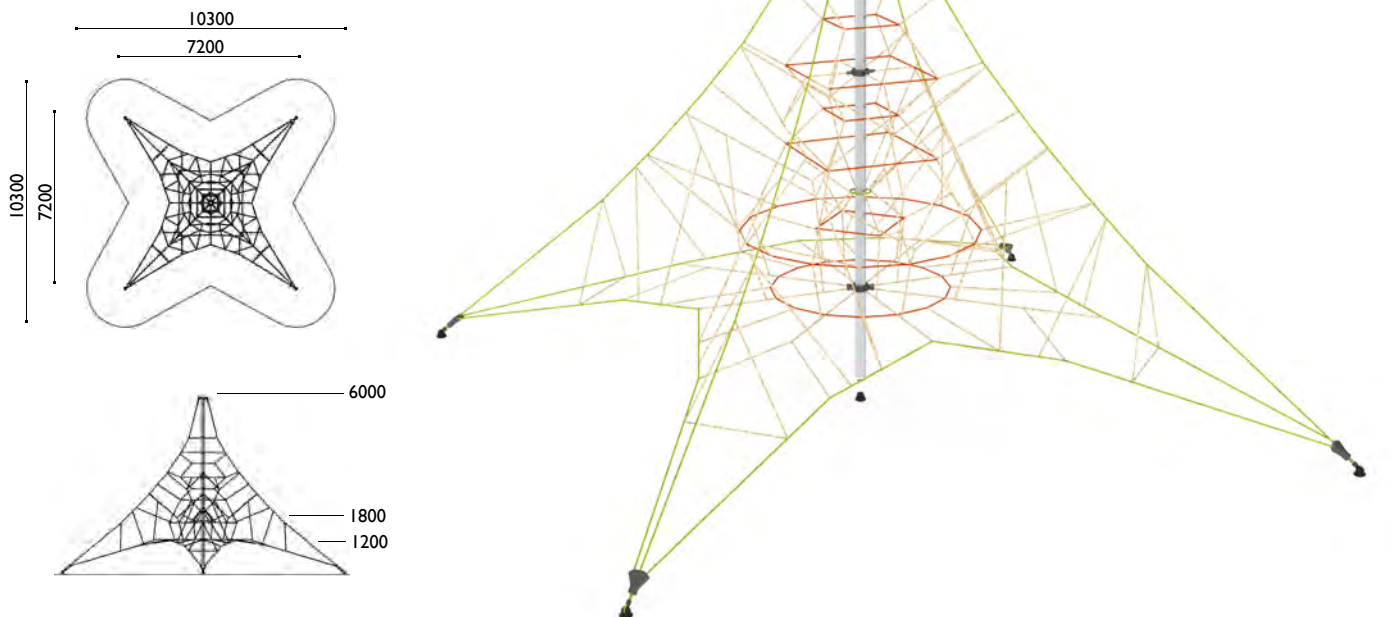

—

RECORRIDOS DE CUERDAS

Aminilys-60

Edad: 4 a 12 años
 Zona de impacto: 145 m²
 Altura de: 1.80 m
 caída libre

Mangora-60

Edad: 4 a 12 años
 Zona de impacto: 82 m²
 Altura de: 1.80 m
 caída libre

Mangora-30