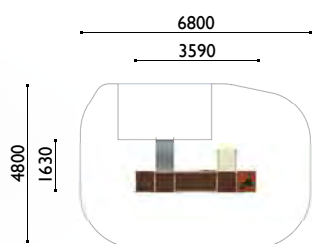

732

Castillo de dos torres

Edad: 1 a 6 años

Zona de impacto: 27.10 m²

Altura de: 0.55 m/ 2.3 m

caída libre 1 m/ 4.10 m²

Actividades lúdicas:

- 2 torres
- 1 escalera
- 1 tobogán
- 1 muro de escalar inclinado
- 1 rampa para trepar
- 1 pasarelas de vigilancia
- 2 paneles lúdicos