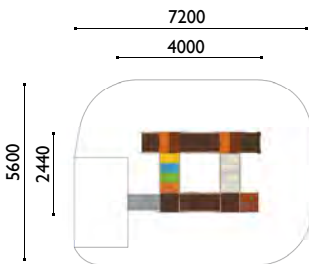

721

Castillo de cuatro torres

Edad: 1 a 6 años

Zona de impacto: 37.10 m²

Altura de: 0.55 m/ 33 m²

caída libre 1 m/ 4.10 m²

Actividades lúdicas:

- 4 torres
- 2 tejados
- 1 escalera
- 1 tobogán
- 1 muro de escalar inclinado
- 1 puente levadizo
- 2 pasarelas de vigilancia
- 1 pasarela de color
- 1 patio fortificado
- 4 paneles lúdicos