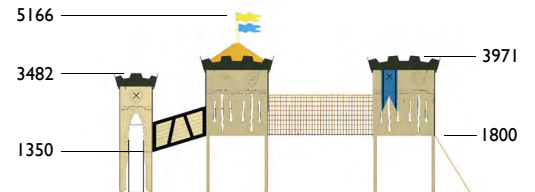

3881

Tres torres de integración

Edad: 3 a 12 años

Zona de impacto: 59.4 m²

Altura de: 1.80 m / 42 m²

caída libre 1.35 m / 11.8 m²
1 m / 5.6 m²

Actividades lúdicas:

- 1 gran torre altura 1.80 m
- 1 torre grane altura 1.80 m
- 1 torre altura 1.35 m
- 1 gran tejado con banderas
- 1 tobogán altura 1.35 m
- 1 pasarela de red túnel horizontal
- 1 gran red inclinada
- 2 pasarelas inclinadas