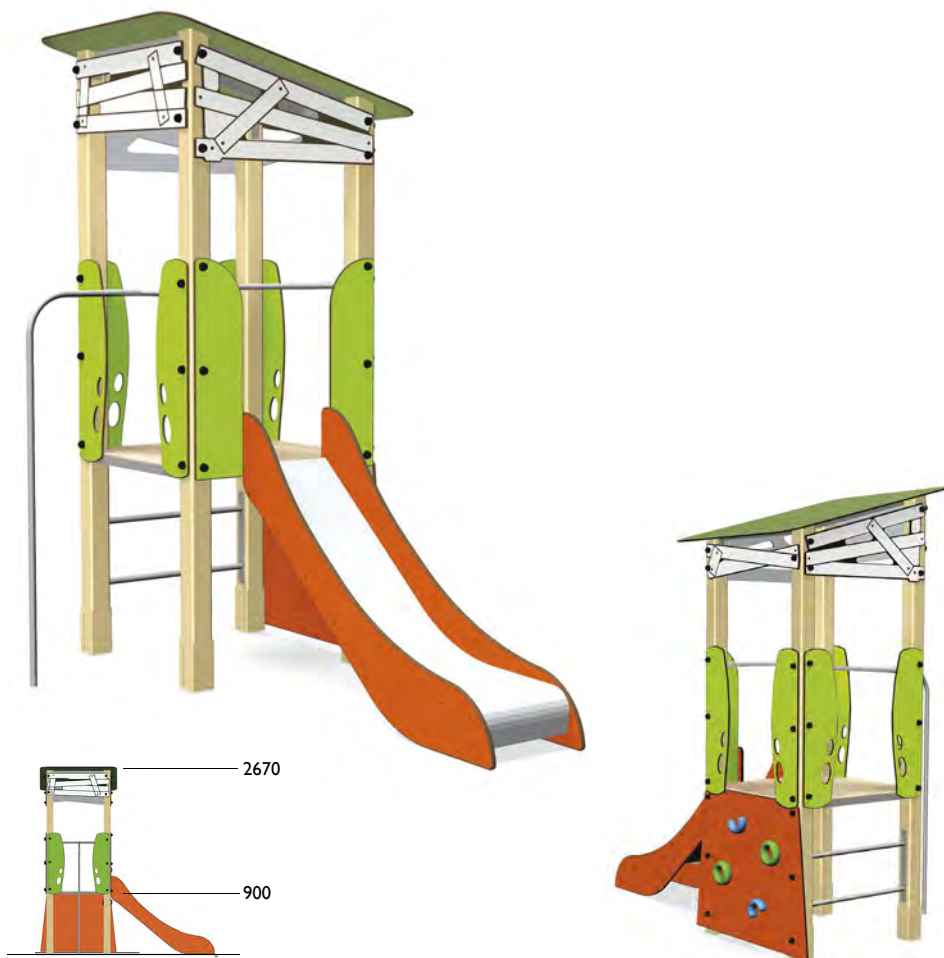

3739

Atalaya alta

Edad: 2 a 8 años

Zona de impacto: 23 m²

Altura de: 1.35 m / 17.40 m²
caída libre 1 m / 5.60 m²

Actividades lúdicas:

- 1 torre altura 1.35 m
- 1 tejado
- 1 tobogán altura 1.35 m
- 1 barra de bombero
- 1 muro de escalada vertical
- 1 espaldera

6600
3110

4600
1470

3705

Atalaya

Edad: 2 a 8 años

Zona de impacto: 21.20 m²

Altura de: 1 m / 5.60 m²
caída libre 0.90 m / 15.60 m²

Actividades lúdicas:

- 1 torre altura 0.90 m
- 1 tejado
- 1 tobogán altura 0.90 m
- 1 muro de escalada
- 1 barra de bombero
- 1 espaldera

6150
2500

4650
1580