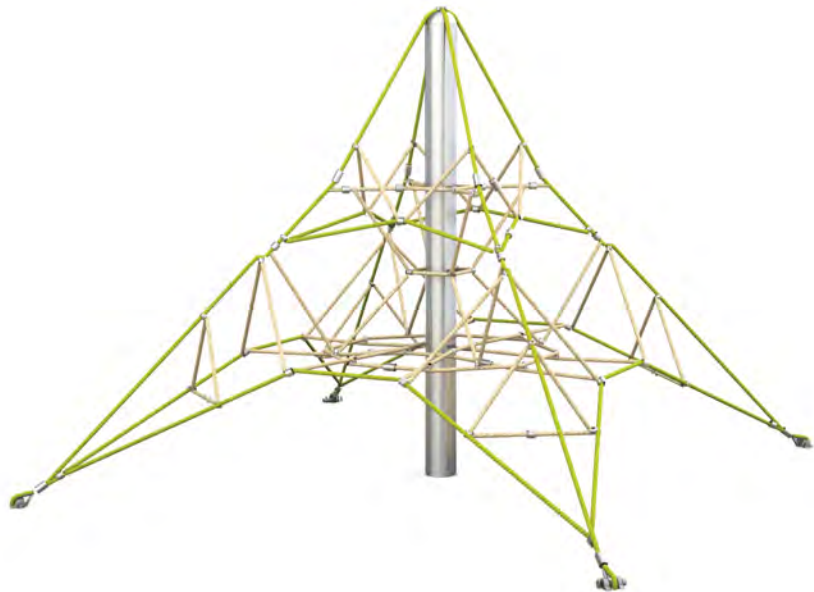

Mangora-2

Edad: 3 a 8 años
Zona de impacto: 48 m²
Altura de: 0.50 m
caída libre