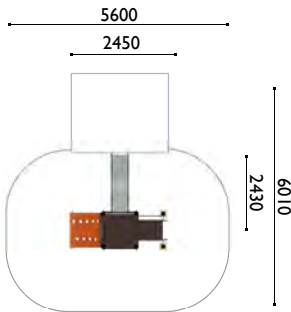

3808

Torreta bandera

Edad: 2 a 8 años

Zona de impacto: 26.10 m²

Altura de: 1 m / 5.60 m²

caída libre 0.90 m / 20.50 m²

Actividades lúdicas:

- 1 torre altura 0,90 m con bandera
- 1 tobogán altura 0,90 m
- 1 puente levadizo
- 1 escalera completa