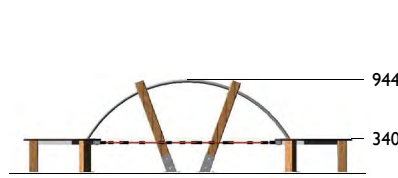

Zona de impacto: 22.70 m²

Altura de: 1.30 m
caída libre

Actividades lúdicas:

- 2 rutas de escalar en el tejado
- 1 banco

Edad : 2 a 8 años
 Altura de: 0.35 m
 caída libre
 Zona de impacto : 22.40 m²

911-ME