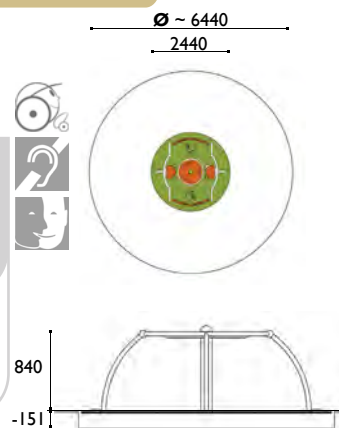

4061-ME

Tio Vivo de integracion verde II

Edad: 2 a 12 años

Zona de impacto: 34.70 m²

Altura de: 1.00 m (HIC)

caída libre

- 2 plazas sillas de ruedas

- 2 asientos