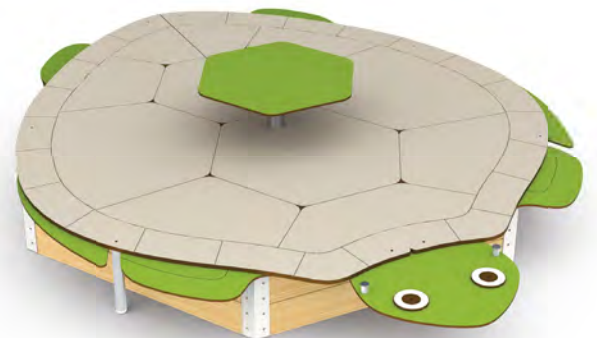

Actividades lúdicas:

- 1 tobogán temático
- 1 escalera completa
- 1 escondite

BS-637

Arenero tortuga

Edad: 2 a 8 años

Zona de impacto: 36 m²

Actividades lúdicas:

- Arenero resguardable
- Mesa de juegos
- Grandes plataformas de juego