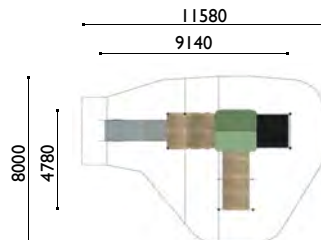

Actividades lúdicas:

- 1 gran torre altura 0.90 m
- 1 gran plataforma altura 0.35 m
- 1 gran tejado
- 1 tobogán Andy altura 0.90 m
- 1 rampa de acceso Andy
- 1 plataforma flexible Andy
- 2 pequeños paneles para trepar
- 1 gran panel lúdico