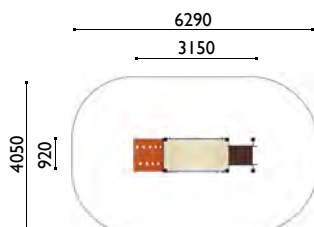

Actividades lúdicas:

- 1 pasarela altura 0,90 m
- 1 puente levadizo
- 1 red vertical
- 1 escalera completa