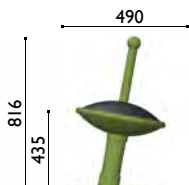

Mallorca crema

Edad: 3 a 12 años
 Zona de impacto: 11 m²
 (Ø 3.7 m)
 Altura de: 1.00 m
 caída libre

TRO2-ME

Ibiza verde oscuro

Edad: 3 a 12 años
 Zona de impacto: 11 m²
 (Ø 3.7 m)
 Altura de: 1.00 m
 caída libre