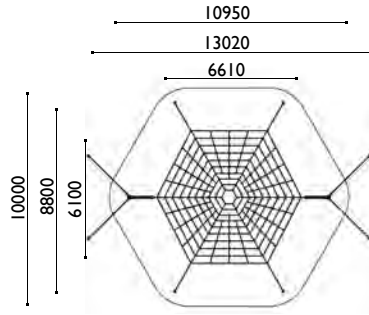

Edad: 2 a 12 años
Zona de impacto: 44 m²
Altura de: 0.80 m
caída libre

Mangora-2

Edad: 3 a 8 años
Zona de impacto: 48 m²
Altura de: 0.50 m
caída libre

Novarena-60

Edad: 4 a 12 años
 Zona de impacto: 86m²
 Altura de: 2.00 m
 caída libre