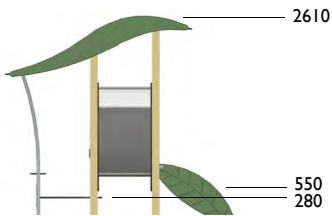

3665-ME

Casa del árbol medieval

Edad: 2 a 8 años

Zona de impacto: 27 m²

Altura de: 0.55 m / 22.90 m²

caída libre 1 m / 4.10 m²

Actividades lúdicas:

- 1 casitas
- 1 tobogán
- 1 mostrador de venta
- 1 espejo mágico
- 1 balcón transparente
- 2 paneles lúdicos