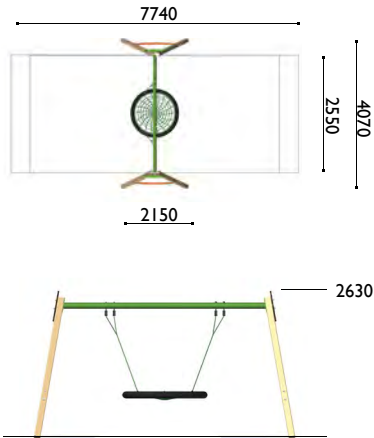

TRO2-MA

Formentera

Edad: 3 a 12 años
Zona de impacto: 11 m²
 (Ø 3.7 m)
Altura de: 1.00 m
 caída libre

3533

Columpio brújula nido

Edad: 3 a 12 años

Zona de impacto : 19,70 m²

Altura de: 2,00 m
caída libre