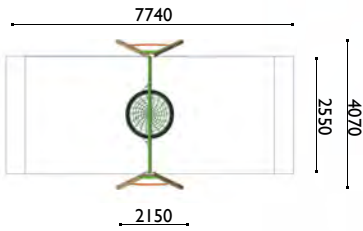

TRO3-ME

Formentera

Edad: 3 a 12 años
 Zona de impacto: 11 m²
 (Ø 3.7 m)
 Altura de: 1.00 m
 caída libre

3523

Columpio blasón nido

Edad: 3 a 12 años
 Zona de impacto : 19,70 m²
 Altura de: 2,00 m
 caída libre