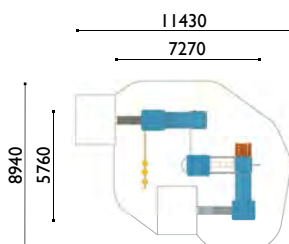

3670

Capitán cinco torres

Edad: 3 à 10 años

Zona de impacto: 75.60 m²

Altura de: 1.35 m / 37.20 m²

caída libre 1 m / 11.20 m²

0.90 m / 20.20 m²

0.40 m / 7 m²

Actividades lúdicas:

- 3 torres altura 1.35 m
- 2 torres altura 0.90 m
- 3 tejados
- 1 tobogán altura 0.90 m
- 1 tobogán altura 1.35 m
- 1 pasarela firme
- 1 pasarela de red
- 1 pasarela base Andy
- 1 gran red vertical
- 1 espaldera
- 1 puente levadizo
- 1 panel para trepar
- 1 muro de escalada
- 1 bóveda de cuerdas
- 1 barra de bombero
- 1 barra de equilibrio
- 1 paso japonés