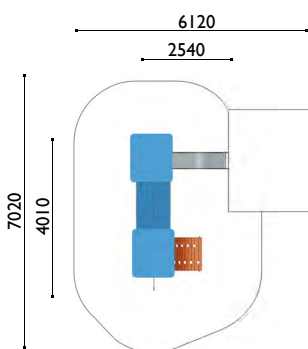

3601

Marinero dos torres cubiertas

Edad: 2 a 8 años

Zona de impacto: 33.50 m²

Altura de: 1 m / 5.60 m²

caída libre 0.90 m / 27.90 m²

Actividades lúdicas:

- 2 torres altura 0.90 m
- 2 tejados
- 1 pasarela
- 1 tobogán altura 0.90 m
- 1 puente levadizo
- 1 muro de escalada
- 1 barra de bombero
- 1 espaldera
- 1 panel para trepar
- 2 bancos