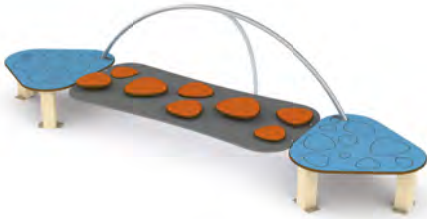

911-MA

Travesía màgica