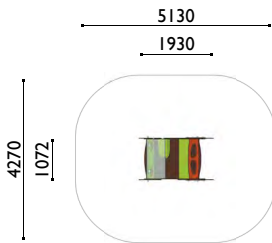

800

Cochecito

Edad: 1 a 6 años

Zona de impacto: 19.70 m²

Altura de: 0.55 m
caída libre

Actividades lúdicas:

- 1 habitáculo con parabrisas
- 2 volantes
- 1 palanca de cambios
- 1 asiento del conductor
- 1 banco trasero
- 1 calendra lúdica
- 2 ruedas traseras lúdicas