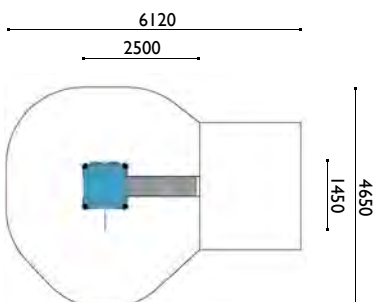

Actividades lúdicas:

- 1 torre altura 0,90 m
- 1 tobogán altura 0,90 m
- 1 muro de escalada
- 1 barra de bombero
- 1 espaldera