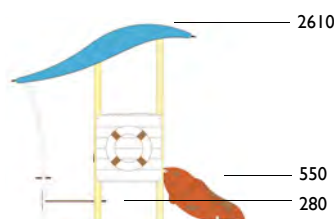

3666

La casa del pez

Edad: 2 a 8 años

Zona de impacto: 27 m²

Altura de: 0.55 m / 22.90 m²

caída libre 1 m / 4.10 m²

Actividades lúdicas:

- 1 casita
- 1 tobogán
- 1 mostrador de venta
- 2 paneles lúdicos