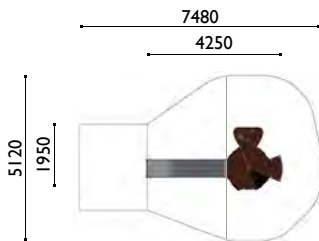

KB-110

Casita vertical

Edad: 2 a 8 años

Zona de impacto: 28.40 m²

Altura de: 0.90 m/ 13.10 m²

caída libre 1 m/ 5.60 m²

1.50 m/ 9.70 m²

Actividades lúdicas:

- 1 torre
- 1 escalera circular
- 1 tobogán altura 1.50 m
- 1 muro de escalar inclinado
- 1 balcón transparente
- 1 doble alturaélice
- 1 rueda lúdica
- 1 panel lúdico
- 1 pared transparente
- 1 tótem decorativo