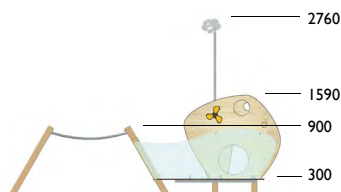

CS-3620

Casita elevada

Edad: 2 a 8 años

Zona de impacto: 29.30 m²

Altura de: 0.30 m/ 10.80 m²
caída libre 1 m/ 18.50 m²

Actividades lúdicas:

- 1 plataforma elevada
- 1 casita
- 1 espejo mágico
- 1 panel de juego
- 1 barra para colgarse
- 1 banco
- 1 hélice
- 1 pasillo
- 1 gatera
- 1 veleta

Pe-400

Casita Loélie

Edad: 2 a 8 años

Zona de impacto: 22.40 m²

Altura de: 0.30 m
caída libre

Actividades lúdicas:

- 1 casita
- 1 mesa
- 2 bancos
- 2 flores lúdicas
- 1 hélice rotativa
- 1 rueda lúdica
- 2 mariposas lúdicas