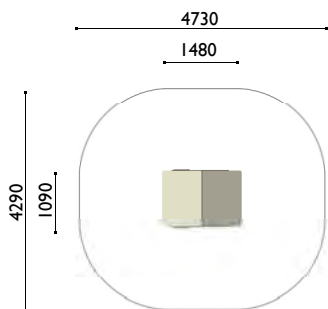

Pe-110

Casita Morgana I

Edad: 1 a 6 años
Zona de impacto: 17.80 m²
Altura de: 0.25m caída libre

1. **Actividades lúdicas:**
2. 1 casita
   - 1 banco interior
   - 1 banco exterior