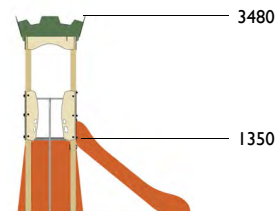

3839

Torre sencilla alta

Edad: 2 a 8 años

Zona de impacto: 23 m²

Altura de: 1.35 m / 17.40 m²
caída libre 1 m / 5.60 m²

Actividades lúdicas:

- 1 torre altura 1.35 m
- 1 tejado
- 1 tobogán altura 1.35 m
- 1 barra de bombero
- 1 muro de escalada vertical
- 1 espaldera