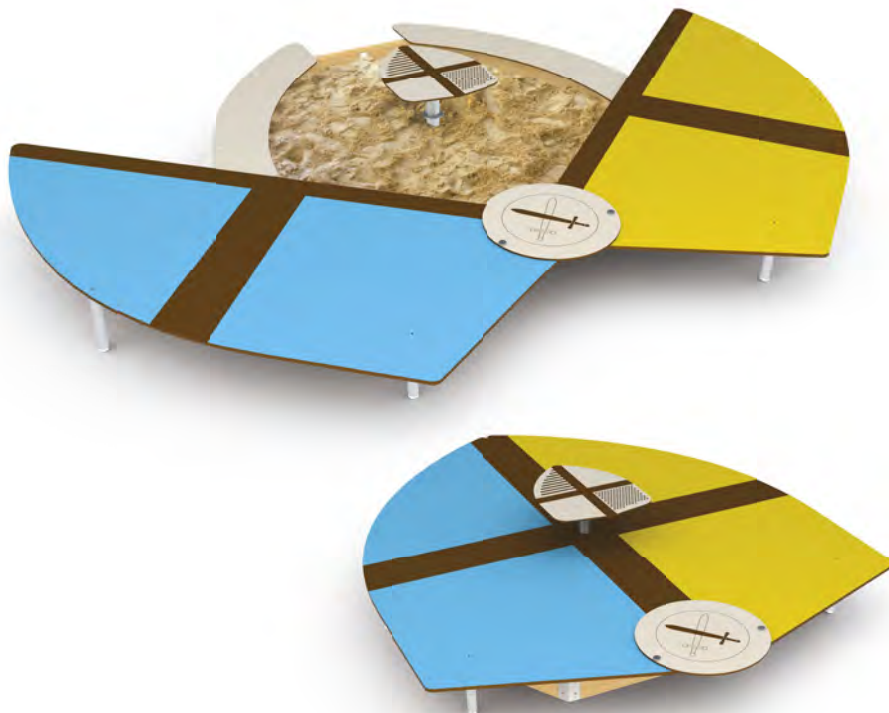

13715

Escudo de familia

13720

Caballo de combate

BS-636

Arenero escudo

Edad: 2 a 8 años
Zona de impacto: 39 m²

Actividades lúdicas:

- Arenero resguardable
- Mesa de juegos
- Grandes plataformas de juego

Paneles lúdicos

Edad: 1 a 6 años

Dimensiones del panel: alto 680 mm/ largo 600 mm (dobles 1400 mm)

Dos sistemas de fijación: (ver la página 24)