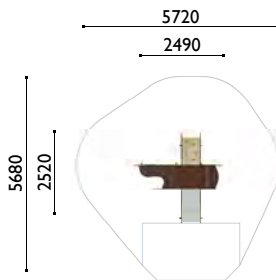

481-ME

Champinon maxi medieval

Edad: 1 a 6 años

Zona de impacto: 24 m²

Altura de: 0.55 m/ 19.90 m²
caída libre 1 m/ 4.10 m²

Actividades lúdicas:

- 1 casita
- 1 tobogán
- 1 muro de escalar inclinado
- 2 escaleras
- 1 panel lúdico de dos caras