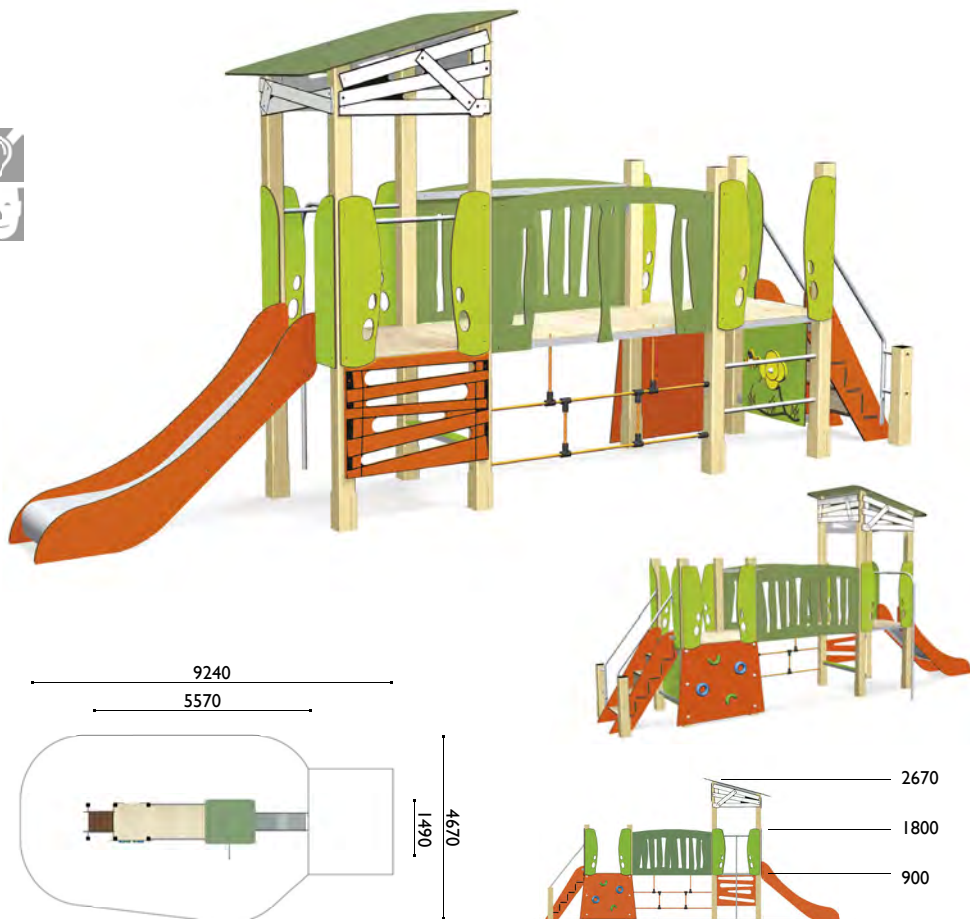

3703

Trinchera

Edad: 2 a 8 años

Zona de impacto: 35.20 m²

Altura de: 1 m / 5.60 m²

caída libre 0.90 m / 29.60 m²

Actividades lúdicas:

- 2 torres altura 0.90 m
- 1 tejado
- 1 tobogán altura 0.90 m
- 1 barra de bombero
- 1 escalera completa
- 1 muro de escalada
- 1 espaldera
- 1 red vertical
- 1 panel para trepar
- 1 panel lúdico
- 1 banco