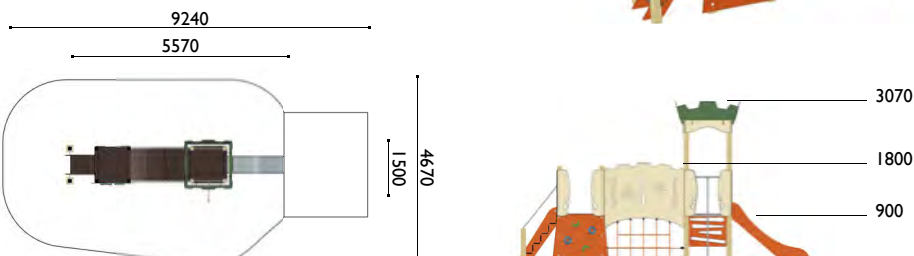

3803

Muralla medieval

Edad: 2 a 8 años

Zona de impacto: 35.20 m²

Altura de: 1 m / 5.60 m²
caída libre 0.90 m / 29.60 m²

Actividades lúdicas:

- 2 torres altura 0.90 m
- 1 tejado
- 1 tobogán altura 0.90 m
- 1 pasarela convexa
- 1 barra de bombero
- 1 escalera completa
- 1 muro de escalada
- 1 espaldera
- 1 panel para trepar
- 1 panel lúdico
- 1 banco