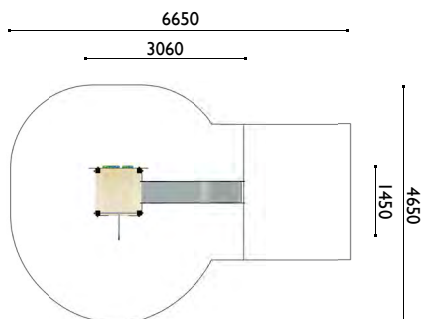

3737

Mirador alto

Edad: 2 a 8 años

Zona de impacto: 23 m²

Altura de: 1.35 m / 17.40 m²
caída libre 1 m / 5.60 m²

Actividades lúdicas:

- 1 torre altura 1.35 m
- 1 tobogán altura 1.35 m
- 1 barra de bombero
- 1 muro de escalada vertical
- 1 espaldera