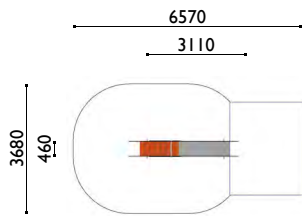

599

Tobogán pelicano

Edad: 1 a 6 años

Zona de impacto: 20.60 m²

Altura de: 0.90 m/ 15 m²

caída libre 1 m/ 5.60 m²

Actividades lúdicas:

- 1 tobogán temático
- 1 escalera completa
- 1 escondite