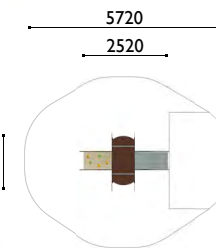

481-NA

Champinon maxi natural

Edad: 1 a 6 años

Zona de impacto: 24 m²

Altura de: 0.55 m/ 19.90 m²
caída libre 1 m/ 4.10 m²

Actividades lúdicas:

- 1 casita
- 1 tobogán
- 1 muro de escalar inclinado
- 2 escaleras
- 1 gran panel lúdico de dos caras

480

Champiñón

Edad: 1 a 6 años

Zona de impacto: 22.30 m²

Altura de: 0.55 m/ 18.20 m²
caída libre 1 m/ 4.10 m²

Actividades lúdicas:

- 1 torre
- 1 tobogán
- 1 muro de escalar inclinado
- 2 escaleras

480-B

sin tobogán ni muro de escalada inclinado

485

Refugio

Edad: 1 a 6 años

Zona de impacto: 22 m²

Altura de: 0.55 m/ 17.90 m²
caída libre 1 m/ 4.10 m²

Actividades lúdicas:

- 1 torre
- 1 tobogán
- 1 muro de escalar inclinado
- 2 escaleras

485-B

sin tobogán ni muro de escalada inclinado