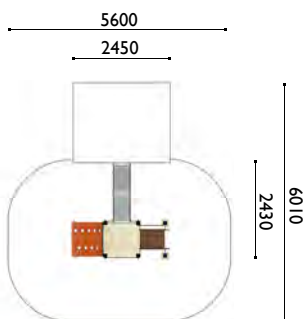

Actividades lúdicas:

- 1 torre altura 0,90 m con banderas
- 1 tobogán altura 0,90 m
- 1 puente levadizo
- 1 escalera completa

3704

La pasarela

Edad: 2 a 8 años

Zona de impacto: 23.20 m²

Altura de: 0.90 m
caída libre