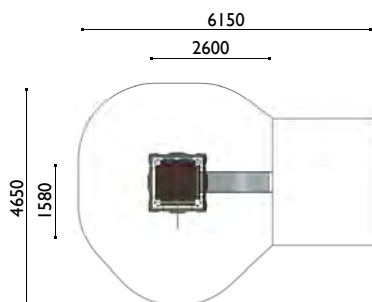

Actividades lúdicas:

- 1 torre altura 0,90 m
- 1 tejado
- 1 tobogán altura 0,90 m
- 1 muro de escalada
- 1 barra de bombero
- 1 espaldera