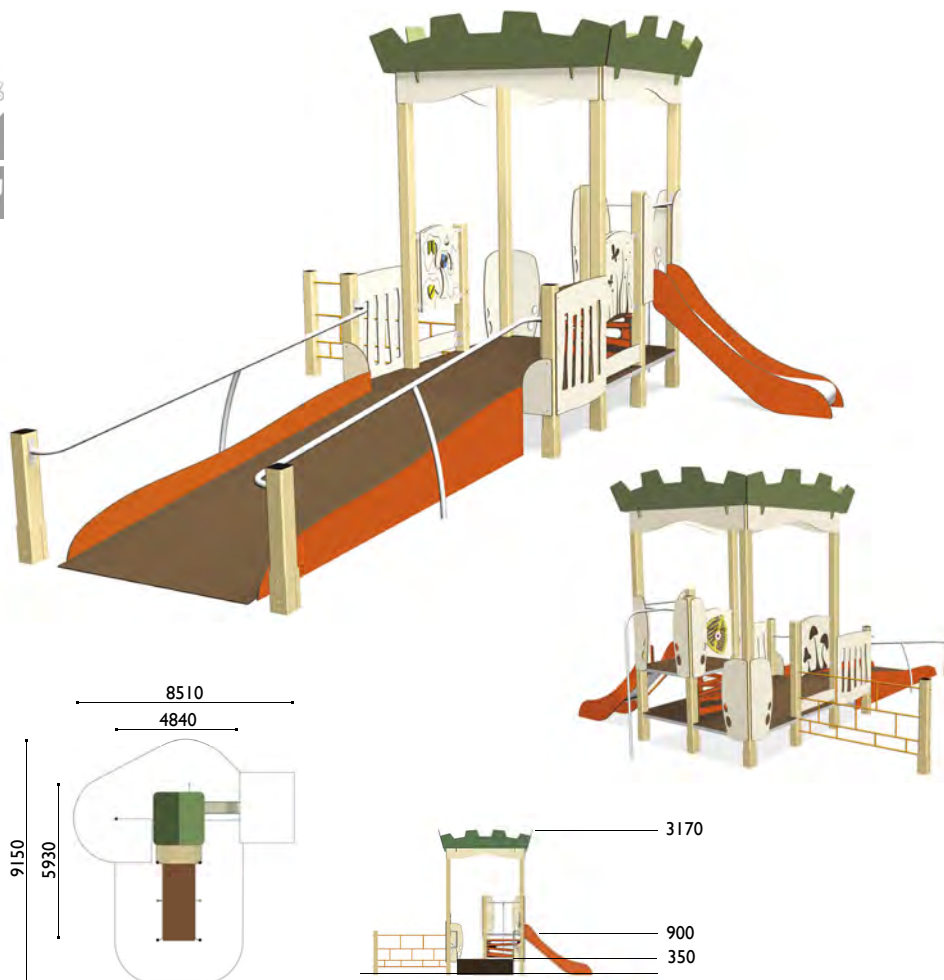

3875

Defensa medieval

Edad: 2 a 8 años

Zona de impacto: 51.20 m²

Altura de: 1 m / 5.60 m²

caída libre 0.90 m / 18.80 m²
0.35 m / 26.80 m²

Actividades lúdicas:

- 1 gran plataforma altura 0.35 m
- 1 torre altura 0.90 m
- 1 gran tejado
- 1 tobogán altura 0.90 m
- 1 rampa de acceso Andy
- 1 barra de bomberos
- 1 red vertical
- 2 paneles lúdicos
- 2 paneles decorativos