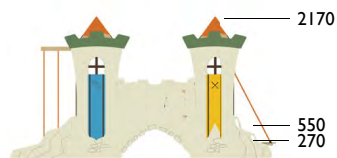

721

Castillo de cuatro torres

Edad: 1 a 6 años

Zona de impacto: 37.10 m²

Altura de: 0.55 m/ 33 m²

caída libre 1 m/ 4.10 m²

Actividades lúdicas:

- 4 torres
- 2 tejados
- 1 escalera
- 1 tobogán
- 1 muro de escalar inclinado
- 1 puente levadizo
- 2 pasarelas de vigilancia
- 1 pasarela de color
- 1 patio fortificado
- 4 paneles lúdicos