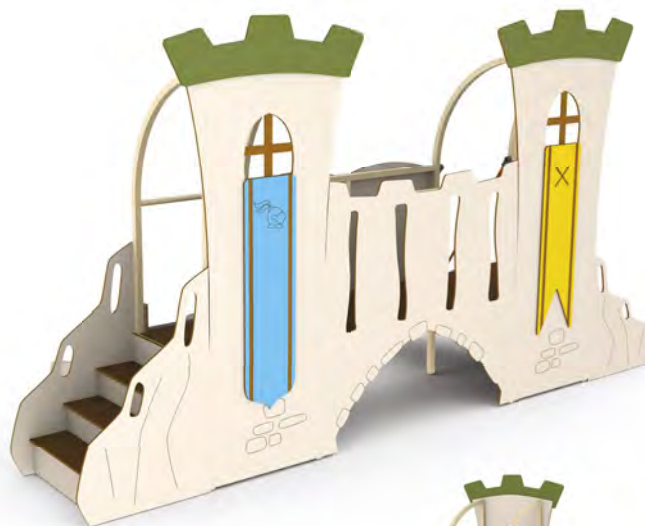

Edad: 1 a 6 años

Zona de impacto: 36.30 m²Altura de: 0.55 m/ 32.20 m²caída libre 1 m/ 4.10 m²

Actividades lúdicas:

- 3 torres
- 1 tejado picesa
- 1 escalera
- 1 tobogán
- 1 muro de escalar inclinado
- 1 puente levadizo
- 1 pasarela de vigilancia
- 1 pasarela de color
- 3 paneles lúdicos

732

Castillo de dos torres

Edad: 1 a 6 años

Zona de impacto: 27.10 m²

Altura de: 0.55 m/ 2.3 m

caída libre 1 m/ 4.10 m²

Actividades lúdicas:

- 2 torres
- 1 escalera
- 1 tobogán
- 1 muro de escalar inclinado
- 1 rampa para trepar
- 1 pasarelas de vigilancia
- 2 paneles lúdicos

736

Torre simple

Edad: 1 a 6 años

Zona de impacto: 16.60 m²

Altura de: 0.55 m/ 15.50 m²

caída libre 1 m/ 4.10 m²

Actividades lúdicas:

- 1 torre
- 1 tobogán
- 1 escalera
- 1 muro de escalar inclinado