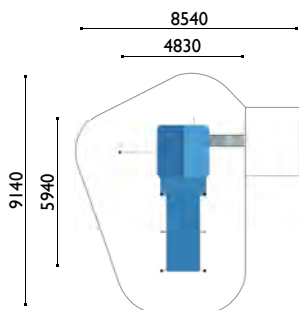

3675

Defensa del capitán

Edad: 2 a 8 años

Zona de impacto: 54.80 m²

Altura de: 1 m / 15.10 m²

caída libre 0.90 m / 6.50 m²
0.35 m / 33.20 m²

Actividades lúdicas:

- 1 gran plataforma altura 0.35 m
- 1 torre altura 0.90 m
- 1 gran tejado
- 1 tobogán altura 0.90 m
- 1 rampa de acceso PMR
- 1 barra de bombero
- 1 red vertical
- 2 paneles lúdicos
- 2 paneles decorativos