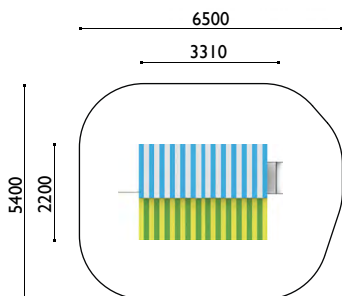

Guardia medieval

Edad: 1 a 6 años

Zona de impacto: 17.40 m²

Altura de: 0.30 m
caída libre

Actividades lúdicas:

- 1 casita
- 1 tejado lúdico
- 1 mesa interior
- 1 mesa exterior
- 3 bancos
- 1 rincón tienda

477-ME

Casita tunel medieval

Edad: 1 a 6 años

Zona de impacto: 23.30 m²

Altura de: 0.40 m
caída libre

Actividades lúdicas:

- 1 casita
- 1 tejado lúdico
- 1 gran banco
- 1 túnel
- 1 plataforma de evolución
- 1 pequeño muro de escalar inclinado

3663

Puesto medieval

Edad: 1 a 6 años
Zona de impacto: 32 m²
Altura de: 0.30 m caída libre

- Actividades lúdicas:**
- 1 casita
 - 2 mostradores de venta
 - 1 espejo mágico
 - 1 balcón transparente
 - 1 fachada lúdica "soldado"
 - 1 medidor
 - 3 paneles lúdicos

Pe-110

Casita Morgana I

Edad: 1 a 6 años
Zona de impacto: 17.80 m²
Altura de: 0.25m caída libre

- Actividades lúdicas:**
- 1 casita
 - 1 banco interior
 - 1 banco exterior

Pe-210

Casita Morgana 2

Edad: 1 a 6 años