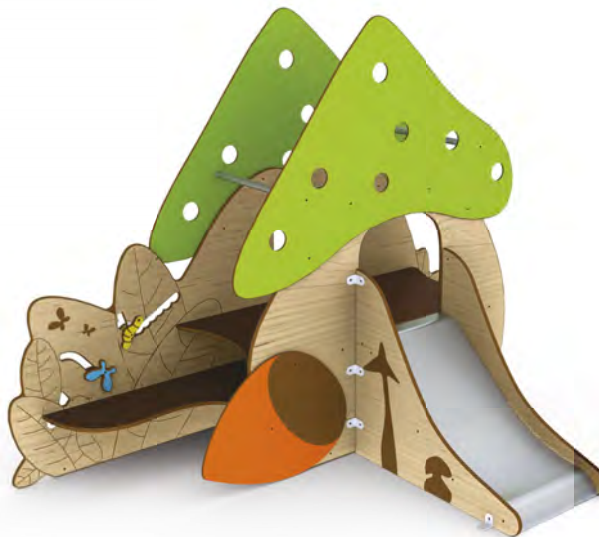

710

Arboleda

Edad: 1 a 6 años

Zona de impacto: 19.60 m²

Altura de: 0.55 m/ 15.50m²

caída libre 1 m/ 4.10 m²

Actividades lúdicas:

- 1 torre
- 1 tobogán
- 1 escalera
- 1 muro de escalada inclinado

481-NA

Champinon maxi natural

Edad: 1 a 6 años

Zona de impacto: 24 m²

Altura de: 0.55 m/ 19.90 m²
caída libre 1 m/ 4.10 m²

Actividades lúdicas:

- 1 casita
- 1 tobogán
- 1 muro de escalar inclinado
- 2 escaleras
- 1 gran panel lúdico de dos caras

480

Champiñón

Edad: 1 a 6 años

Zona de impacto: 22.30 m²

Altura de: 0.55 m/ 18.20 m²
caída libre 1 m/ 4.10 m²

Actividades lúdicas:

- 1 torre
- 1 tobogán
- 1 muro de escalar inclinado
- 2 escaleras

480-B