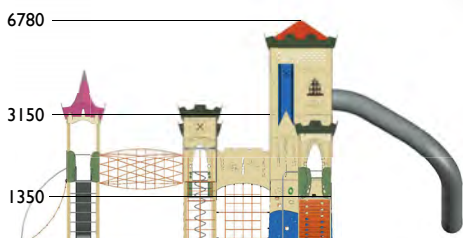

Actividades lúdicas:

- 1 gran torreón
- altura 3.15 / 1.80 m
- 2 torres altura 1.80 m
- 3 torres altura 1.35 m
- 1 gran tejado con banderas
- 1 tejado princesa
- 1 tobo-tubo altura 3.15 m
- 1 tobogán altura 1.80 m
- 1 tobogán altura 1.35 m
- 1 túnel de red vertical
- 1 gran muro de escalada
- 1 fachada lúdica "soldado"
- 1 pasarela inclinada
- 1 pasillo de red
- 1 pasarela convexa
- 1 puente con travesaños
- 1 gran bóveda de cuerdas
- 1 túnel de cuerdas en espiral
- 1 gran arco de cuerdas
- 1 gran espaldera
- 1 muro de escalada vertical
- 1 poste en espiral
- 1 bóveda de cuerdas
- 1 puente levadizo
- 1 barra bombero
- 1 sala de vigilancia