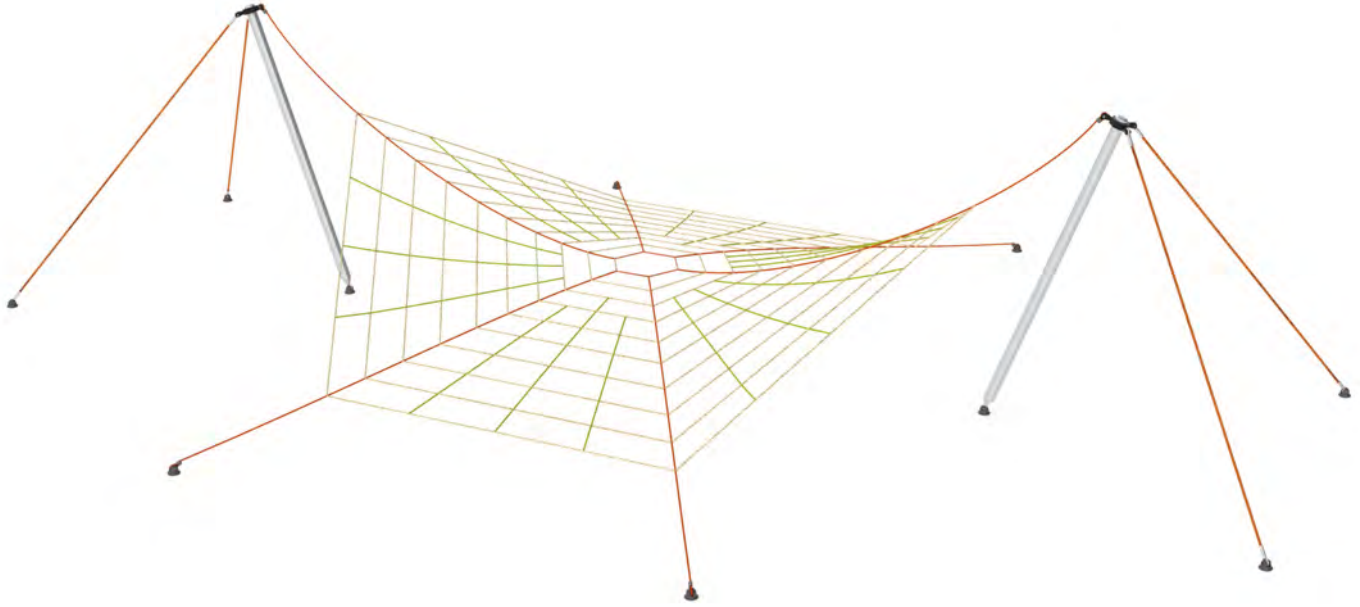

—

RECORRIDOS DE CUERDAS

Aminilys-60

Edad: 4 a 12 años
 Zona de impacto: 145 m²
 Altura de: 1.80 m
 caída libre

Mangora-60

Edad: 4 a 12 años
 Zona de impacto: 82 m²
 Altura de: 1.80 m
 caída libre

Mangora-30

Edad: 2 a 12 años
Zona de impacto: 44 m²
Altura de: 0.80 m
caída libre

Mangora-2

Edad: 3 a 8 años
Zona de impacto: 48 m²
Altura de: 0.50 m
caída libre

Novarena-60

Edad: 4 a 12 años
 Zona de impacto: 86m²
 Altura de: 2.00 m
 caída libre