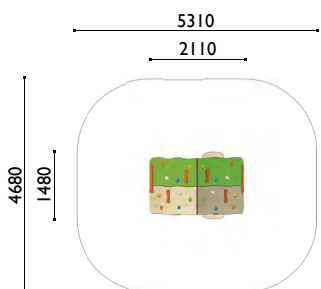

Actividades lúdicas:

- 2 rutas de escalada en el tejado
- 1 banco