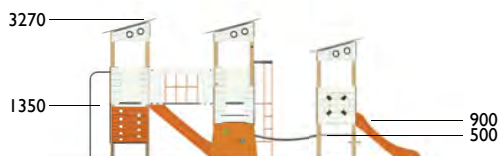

3670

Capitán cinco torres

Edad: 3 à 10 años

Zona de impacto: 75.60 m²

Altura de: 1.35 m / 37.20 m²

caída libre 1 m / 11.20 m²

0.90 m / 20.20 m²

0.40 m / 7 m²

Actividades lúdicas:

- 3 torres altura 1.35 m
- 2 torres altura 0.90 m
- 3 tejados
- 1 tobogán altura 0.90 m
- 1 tobogán altura 1.35 m
- 1 pasarela firme
- 1 pasarela de red
- 1 pasarela base Andy
- 1 gran red vertical
- 1 espaldera
- 1 puente levadizo
- 1 panel para trepar
- 1 muro de escalada
- 1 bóveda de cuerdas
- 1 barra de bombero
- 1 barra de equilibrio
- 1 paso japonés