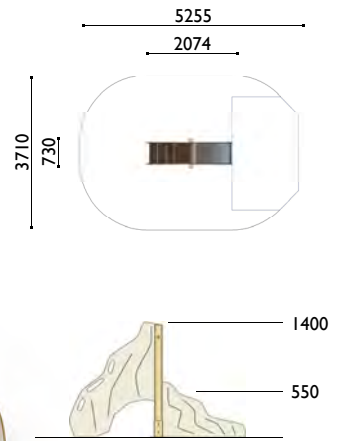

Altura de: 0.25 m
caída libre

Actividades lúdicas:

- 1 casita
- 1 sala interior
- 1 sala exterior
- 1 mesa
- 2 bancos
- Accesorios lúdicos

3062

Tobogán Roca

Edad: 1 a 6 años

Zona de impacto: 17.40 m²

Altura de: 0.55 m/ 13.30 m²
caída libre 1 m/ 4.10 m²