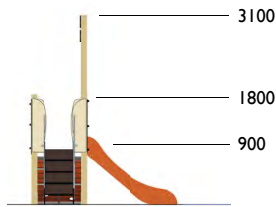

3808

Torreta bandera

Edad: 2 a 8 años

Zona de impacto: 26.10 m²

Altura de: 1 m / 5.60 m²

caída libre 0.90 m / 20.50 m²

Actividades lúdicas:

- 1 torre altura 0,90 m con bandera
- 1 tobogán altura 0,90 m
- 1 puente levadizo
- 1 escalera completa