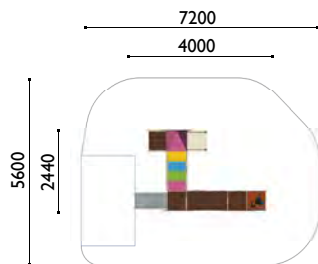

728

Castillo de tres torres

Edad: 1 a 6 años

Zona de impacto: 36.30 m²

Altura de: 0.55 m/ 32.20 m²

caída libre 1 m/ 4.10 m²

Actividades lúdicas:

- 3 torres
- 1 tejado picesa
- 1 escalera
- 1 tobogán
- 1 muro de escalar inclinado
- 1 puente levadizo
- 1 pasarela de vigilancia
- 1 pasarela de color
- 3 paneles lúdicos