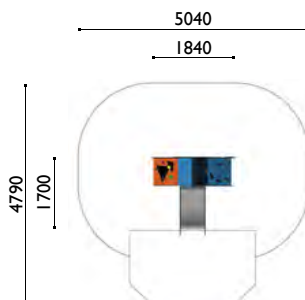

720

Faro

Edad: 1 a 6 años

Zona de impacto: 19.60 m²

Altura de: 0.55 m/ 15.50 m²
caída libre 1 m/ 4.10 m²

Actividades lúdicas:

- 1 torre
- 1 tobogán
- 1 escalera
- 1 pasadizo secreto
- 1 muro de escalar inclinado
- 1 estrella de mar
- 3 ventanas