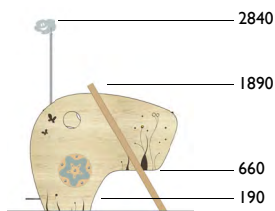

CS-3624

Casita explorador

Edad: 2 a 8 años

Zona de impacto: 23 m²

Altura de : 0.20 m/ 7.90 m²

caída libre 0.90 m/ 15.10 m²

Actividades lúdicas:

- l plataforma elevada
- l casita
- l panel de juego de laberinto
- l rueda lúdica doble
- l banco
- l hélice doble
- l balcón vigía
- l gatera
- l veleta