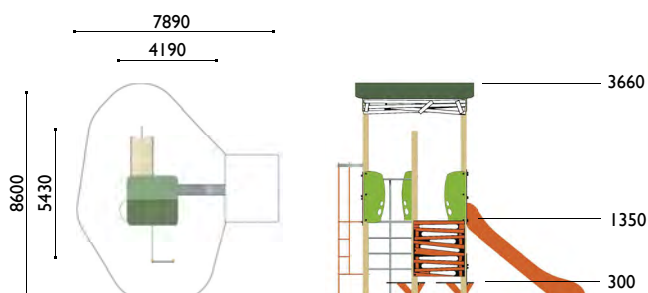

3760

Mansion

Edad: 4 a 10 años

Zona de impacto: 44.50 m²

Altura de: 1.35 m / 38.90 m²
caída libre 1 m / 5.60 m²

Actividades lúdicas:

- 1 gran torre altura 1.35 m
- 1 gran tejado
- 1 tobogán altura 1.35 m
- 1 gran red vertical
- 1 pequeña red vertical
- 2 espalderas
- 1 panel para trepar
- 1 bóveda de cuerdas
- 1 barra de bombero
- 2 bancos circulares
- 1 rincón casita
- 1 panel lúdico
- 1 pasarela