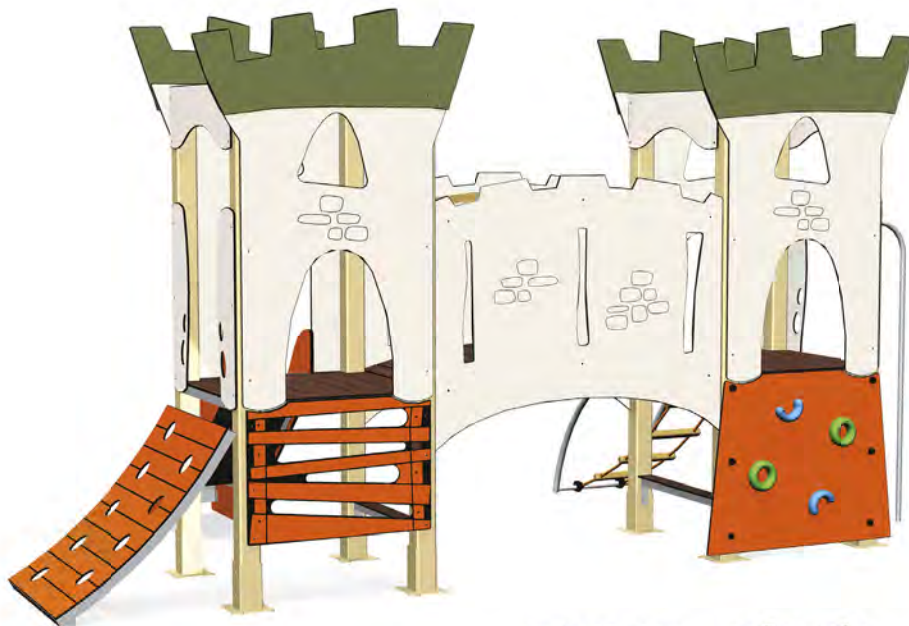

3800

Dos torres

Edad: 2 a 8 años

Zona de impacto: 37.60 m²

Altura de: 0.90 m / 32 m²

caída libre 1 m / 5.60 m²

Actividades lúdicas:

- 2 torres altura 0.90 m
- 1 tobogán altura 0.90 m
- 1 puente levadizo
- 1 muro de escalada
- 1 pasarela convexa
- 1 panel para trepar
- 1 arco de cuerdas
- 1 barra de bombero
- 2 bancos

3810

Torreón princesa

Edad: 1 a 6 años

Zona de impacto: 24.40 m²

Altura de: 1 m / 5.60 m²

caída libre 0.90 m / 18.80 m²

Actividades lúdicas:

- 1 torre altura 0.90 m
- 1 tobogán altura 0.90 m
- 1 tejado
- 1 escalera completa
- 1 puente levadizo
- 1 balcón princesa