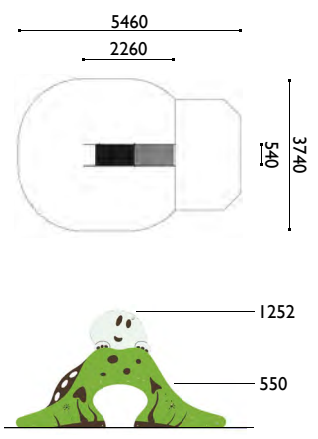

3060

Dos aguas

Edad: 1 a 6 años
Zona de impacto: 18.30 m²
Altura de: 0.55 m / 14.20 m²
caída libre 1 m / 4.10 m²