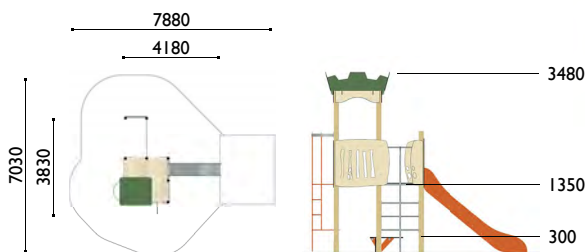

3865

Torre con trepa

Edad: 4 a 10 años

Zona de impacto: 37.80 m²

Altura de: 1.35 m / 32.20 m²
caída libre 1 m / 5.60 m²

Actividades lúdicas:

- 1 gran torre altura 1.35 m
- 1 pequeño tejado
- 1 tobogán altura 1.35 m
- 1 gran red vertical
- 1 espaldera
- 1 panel para trepar
- 1 bóveda de cuerdas
- 1 barra bombero
- 1 rincón casita
- 1 banco circular
- 1 panel lúdico