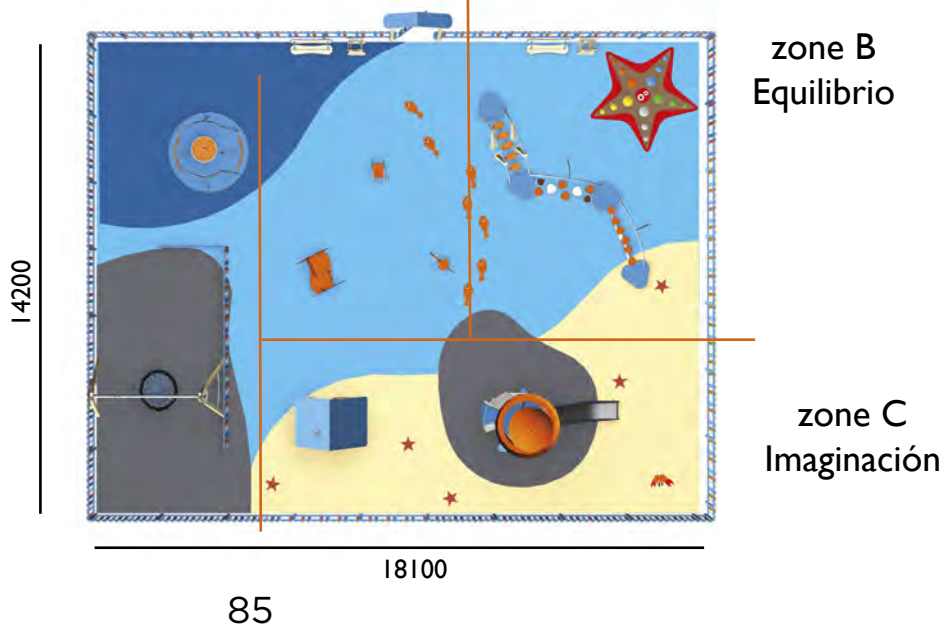

Zona A y B
Juegos dinámicos