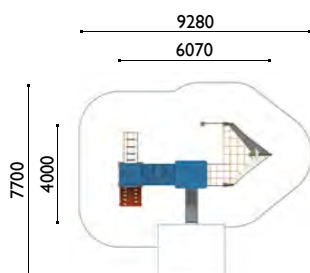

3681

La Niña

Edad: 2 a 8 años

Zona de impacto: 52.50 m²

Altura de: 1 m / 5.60 m²

caída libre 0.90 m / 46.90 m

Actividades lúdicas:

- 2 torres altura 0.90 m
- 1 tejado
- 1 proa con vigía
- 1 tobogán altura 0.90 m
- 1 pasarela base Andy'
- 1 red horizontal Andy'
- 1 muro de escalada
- 1 puente levadizo
- 1 arco de cuerdas
- 1 panel lúdico cabina