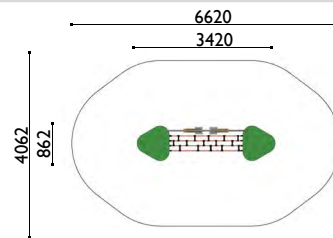

Puentes : Ref. 910 / 920 / 930 / 940 / 950 / 960

Casita : Ref. 477

Ejemplo de recorrido completo:

Puentes : Ref. 920 / 950 / 960 / 981 / 990

Accesorios : Paneles lúdicos/ banderas

Edad: 2 a 8 años
 Altura de: 0.35 m
 caída libre
 Zona de impacto: 22.40 m²