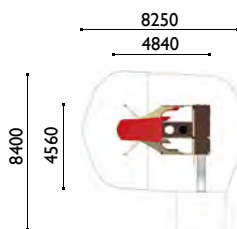

Actividades lúdicas:

- 1 puente superior altura 1.80 m con ventanas
- 1 puente superior altura 1.35 m
- 1 cabina de capitán
- 1 tejado cabina
- 1 gran poste con velas y banderas
- 1 tobogán altura 1.35 m
- 1 gran red altura 1.80 m
- 1 muro de escalada vertical
- 1 ventana de paso
- 1 barra de navegación
- 1 mesa de exploración (mapa + brújula)
- 3 juegos de manipulación (ancla- cañón- balas)
- 1 hamaca
- 2 bancos