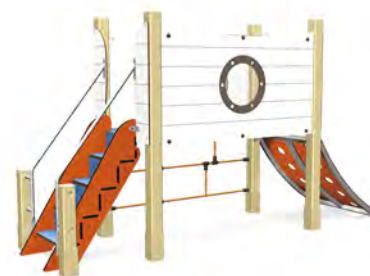

3604

Pasarela marítima

Edad: 2 a 8 años

Zona de impacto: 23.20 m²

Altura de: 0.90 m
caída libre

Actividades lúdicas:

- | pasarela altura 0,90 m
- | puente levadizo
- | red vertical
- | escalera completa

Modularidad