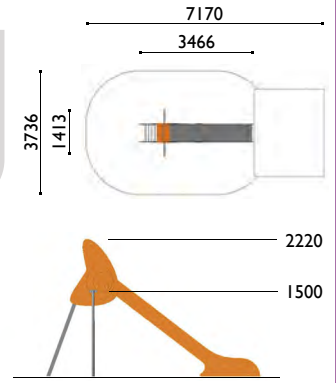

6100

Tobogán 1.5

Edad: 3 a 12 años
Zona de impacto: 23.20 m²
Altura de: 1 m / 5.60 m²
caída libre 1.50 m / 17.60 m²