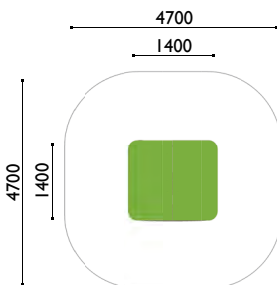

3660

Caballeriza

Edad: 2 a 8 años

Zona de impacto: 19.90 m²

Altura de: 0.30 m
caída libre

Actividades lúdicas:

- | banco
- | asiento
- | mesa
- | panel gatera