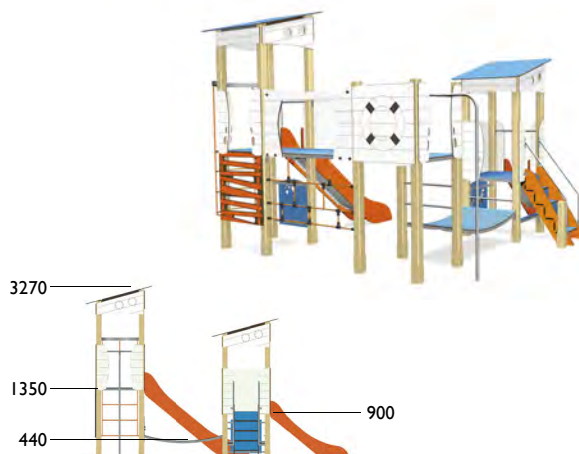

3622

Capitán tres torres

Edad: 2 à 10 años

Zona de impacto: 49.40 m²

Altura de: 1.35 m / 29.20 m²

caída libre 1 m / 11 m²
0.90 m / 9.20 m²

Actividades lúdicas:

- 2 torres altura 1.35 m
- 1 torre altura 0.90 m
- 2 tejados
- 1 tobogán altura 1.35 m
- 1 tobogán altura 0.90 m
- 1 escalera completa
- 1 pasarela base Andy'
- 2 pequeñas espalderas
- 1 barra de bombero
- 1 red vertical
- 1 panel para trepar
- 1 bóveda de cuerdas
- 1 rincón cabaña
- 2 paneles lúdicos
- 1 banco