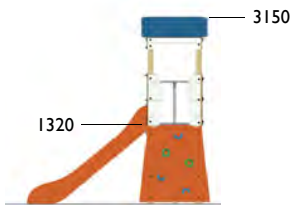

3639

Torre alta del puerto

Edad: 2 a 8 años

Zona de impacto: 23 m²

Altura de: 1.35 m / 17.40 m²

caída libre 1 m / 5.60 m²

Actividades lúdicas:

- 1 torres altura 1.35 m
- 1 tejado
- 1 tobogán altura 1.35 m
- 1 barra bombero
- 1 muro de escalada vertical
- 1 espaldera