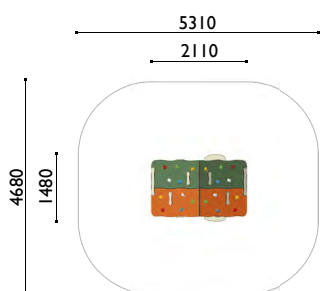

Actividades lúdicas:

- 2 rutas de escalar en el tejado
- 1 banco