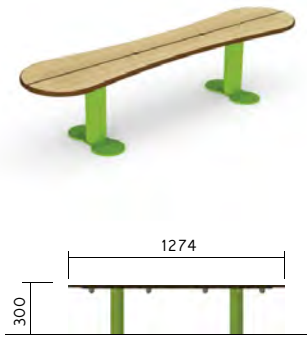

619

Banquito- Ref. adulto : 2619