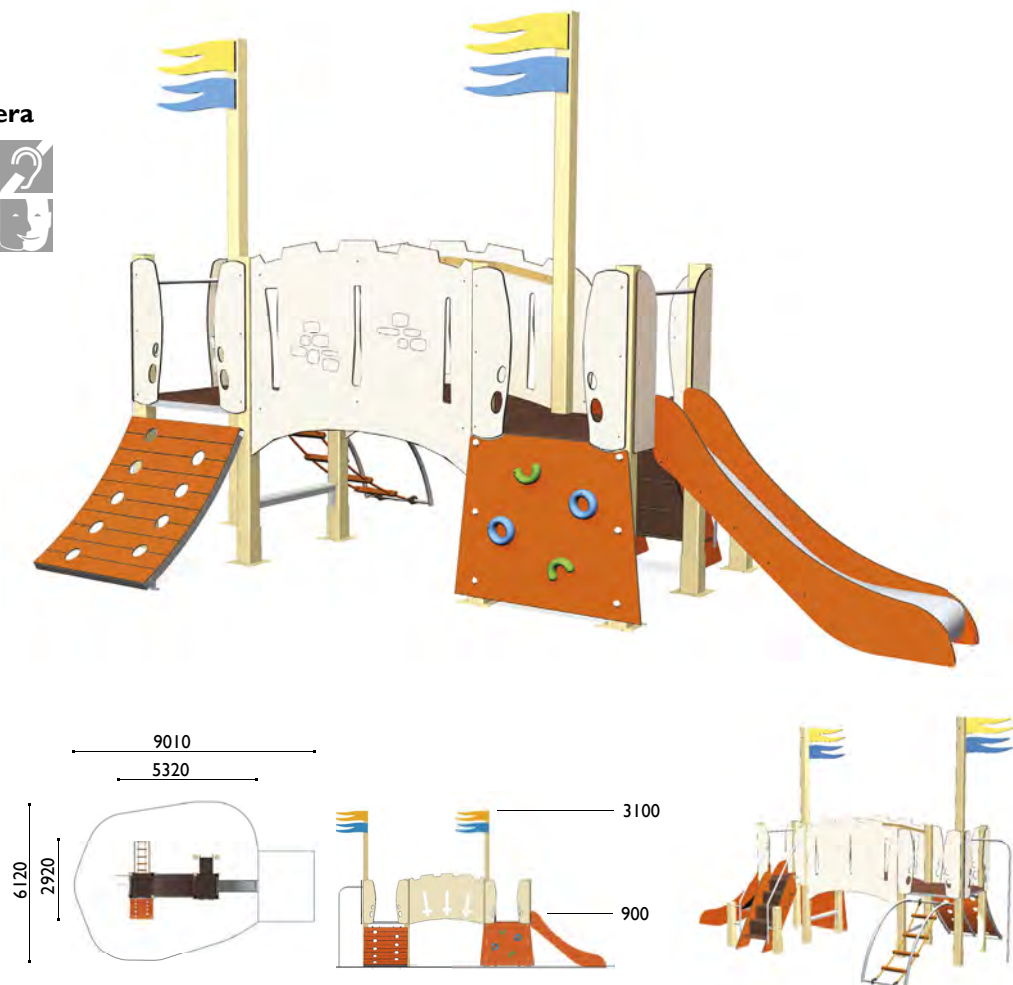

3818

Empalizada con doble bandera

Edad: 2 a 8 años

Zona de impacto: 39.60 m²

Altura de: 1 m / 5.60 m²

caída libre 0.90 m / 34 m²

Actividades lúdicas:

- 2 torres altura 0.90 m con bandera
- 1 tobogán altura 0.90 m
- 1 pasarela convexa
- 1 puente levadizo
- 1 muro de escalada vertical
- 1 arco de cuerdas
- 1 barra de bombero
- 1 banco