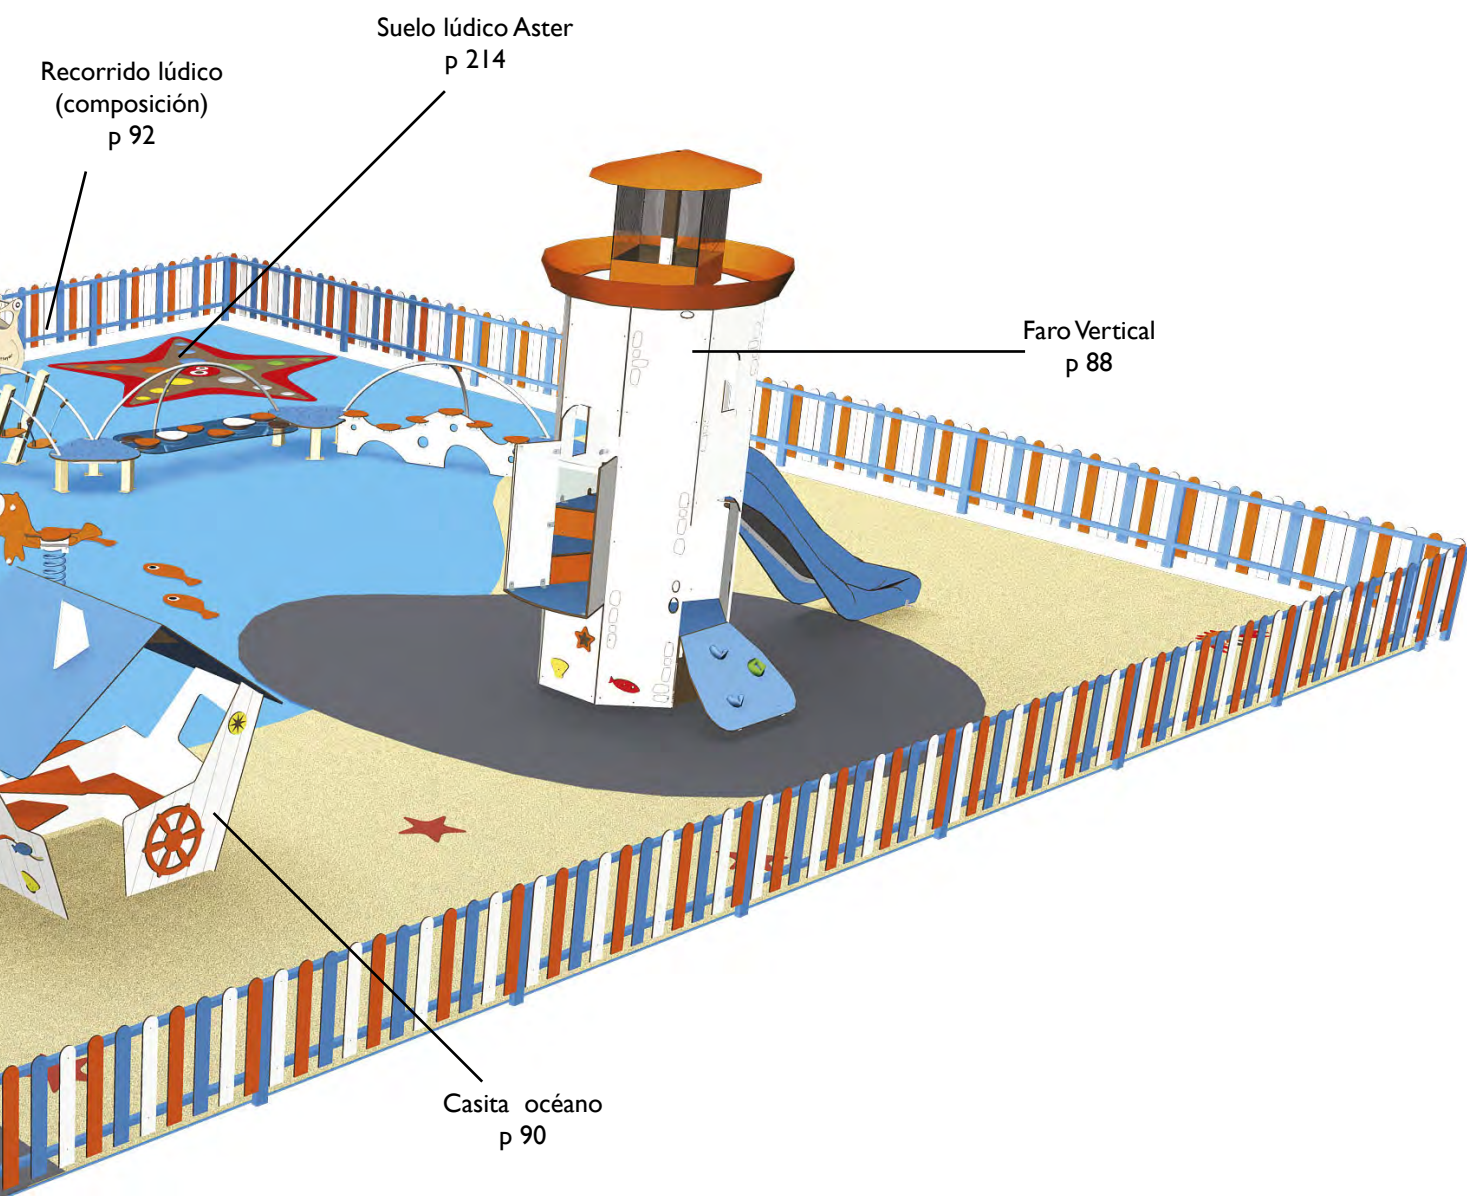

(2) = suelo blando

Juegos con muelle

1 plaza

Edad: 2 a 6 años

Zona de impacto max: 7.60 m²

Altura de: 0.60 m
caída libre

13610

El caballo

13615

El unicornio

11830

La carroza

4 plazas

Edad: 2 a 6 años

Zona de impacto: 9.80 m²

Altura de: 0.60 m
caída libre

11892

La princesa

2 plazas

Edad: 2 a 6 años

Zona de impacto: 10.40 m²

Altura de: 0.60 m
caída libre

Primeros Pasos

Ejemplo de diseño con temática Marino

Ejemplo de diseño para un público de 2 años con la temática Marino

A niños a partir de 2 años les encantan las actividades móviles. Este diseño les ofrece un columpio colectivo en un nido y un tío vivo accesible a sillas de ruedas. De acuerdo con la normativa, esta zona se identifica por un cambio de color del suelo y está delimitada por una barrera. Se abre a la zona de equilibrio que propone juegos con muelle y un circuito de pequeños puentes. La casita océano y el faro son juegos de socialización, y motrices y una invitación a la imaginación y al viaje.