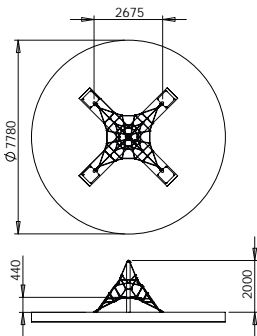

Mangora-2

Edad: 3 a 8 años
Zona de impacto: 48 m²
Altura de: 0.50 m
caída libre