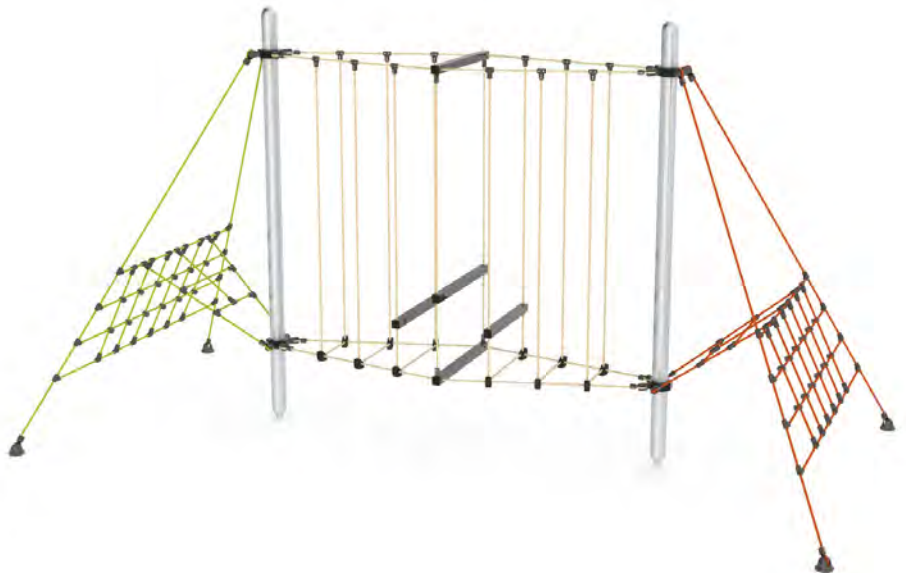

Edad: 2 a 12 años
Zona de impacto: 44 m²
Altura de: 0.80 m
caída libre

Mangora-2

Edad: 3 a 8 años
Zona de impacto: 48 m²
Altura de: 0.50 m
caída libre

Novarena-60

Edad: 4 a 12 años
 Zona de impacto: 86m²
 Altura de: 2.00 m
 caída libre

Carrusel Aranea-S

Edad: 3 a 12 años
 Zona de impacto: 30 m²
 Altura de: 1 m
 caída libre

Aventura-02

Edad: 3 a 12 años
 Zona de impacto: 43 m²
 Altura de: 1.30 m
 caída libre

Aventura-03

Edad: 3 a 12 años
 Zona de impacto: 47 m²
 Altura de: 1.30 m
 caída libre

Aventura-07

Edad: 3 a 12 años
 Zona de impacto: 47 m²
 Altura de: 1.45 m
 caída libre

Aventura-08

Edad: 3 a 12 años
 Zona de impacto: 18 m²
 Altura de: 2m
 caída libre

Aventura-10

Edad: 3 a 12 años
 Zona de impacto: 23 m²
 Altura de: 0.65 m
 caída libre

Aventura-12

Edad: 3 a 12 años
 Zona de impacto: 18 m²
 Altura de: 0.65 m
 caída libre

Aventura-13

Edad: 3 a 12 años
 Zona de impacto: 27 m²
 Altura de: 2 m
 caída libre

Mobiliario

ORGANIZACIÓN

—

ASIENTOS