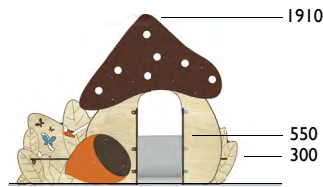

481-ME

Champinon maxi medieval

Edad: 1 a 6 años

Zona de impacto: 24 m²

Altura de: 0.55 m/ 19.90 m²
caída libre 1 m/ 4.10 m²

Actividades lúdicas:

- 1 casita
- 1 tobogán
- 1 muro de escalar inclinado
- 2 escaleras
- 1 panel lúdico de dos caras

Guardia medieval

Edad: 1 a 6 años

Zona de impacto: 17.40 m²

Altura de: 0.30 m
caída libre

Actividades lúdicas:

- 1 casita
- 1 tejado lúdico
- 1 mesa interior
- 1 mesa exterior
- 3 bancos
- 1 rincón tienda

477-ME