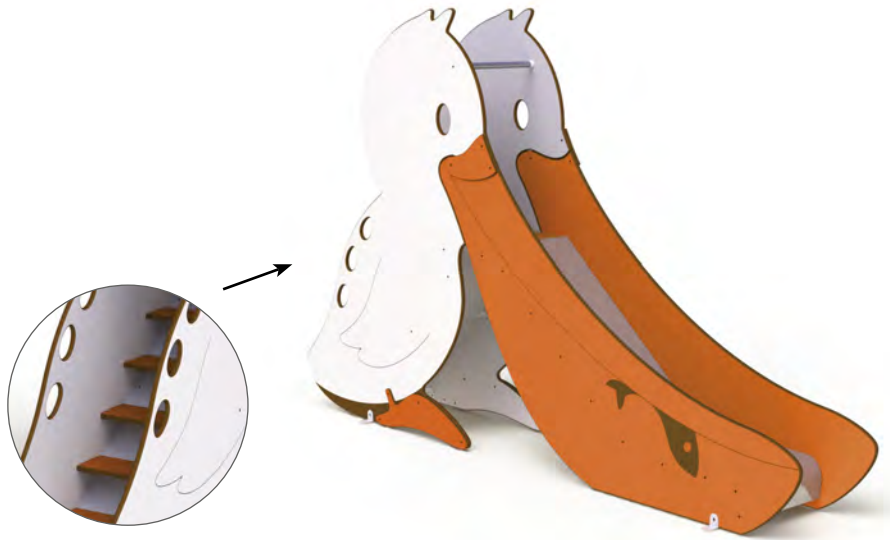

599

Tobogán pelicano

Edad: 1 a 6 años

Zona de impacto: 20.60 m²

Altura de: 0.90 m/ 15 m²

caída libre 1 m/ 5.60 m²

Actividades lúdicas:

- 1 tobogán temático
- 1 escalera completa
- 1 escondite