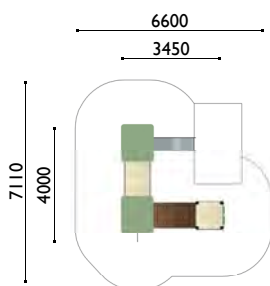

3710

Fortin

Edad: 2 a 8 años

Zona de impacto: 39.50 m²

Altura de: 1 m / 5.60 m²
caída libre 0.90 m / 34 m²

Actividades lúdicas:

- 3 torres altura 0.90 m
- 2 tejados
- 1 pasarela
- 1 pasarela base Andy'
- 1 tobogán altura 0.90 m
- 1 muro de escalada
- 1 barra de bombero
- 2 pequeñas espaderas
- 2 paneles para trepar
- 2 bancos