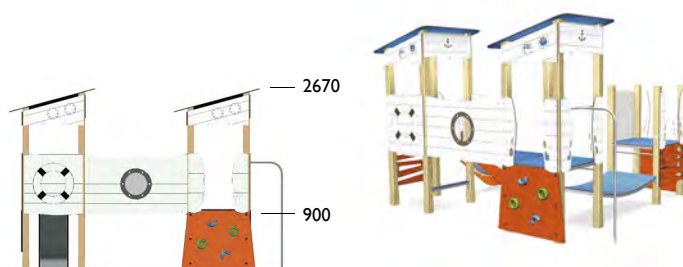

3611

Marinero tres torres

Edad: 2 a 8 años

Zona de impacto: 39.50 m²

Altura de: 1 m / 5.60 m²

caída libre 0.90 m / 34 m²

Actividades lúdicas:

- 3 torres altura 0.90 m
- 2 tejados
- 1 pasarela
- 1 pasarela base Andy'
- 1 tobogán altura 0.90 m
- 1 muro de escalada
- 1 barra de bombero
- 2 pequeñas espalderas
- 2 paneles para trepar
- 2 bancos