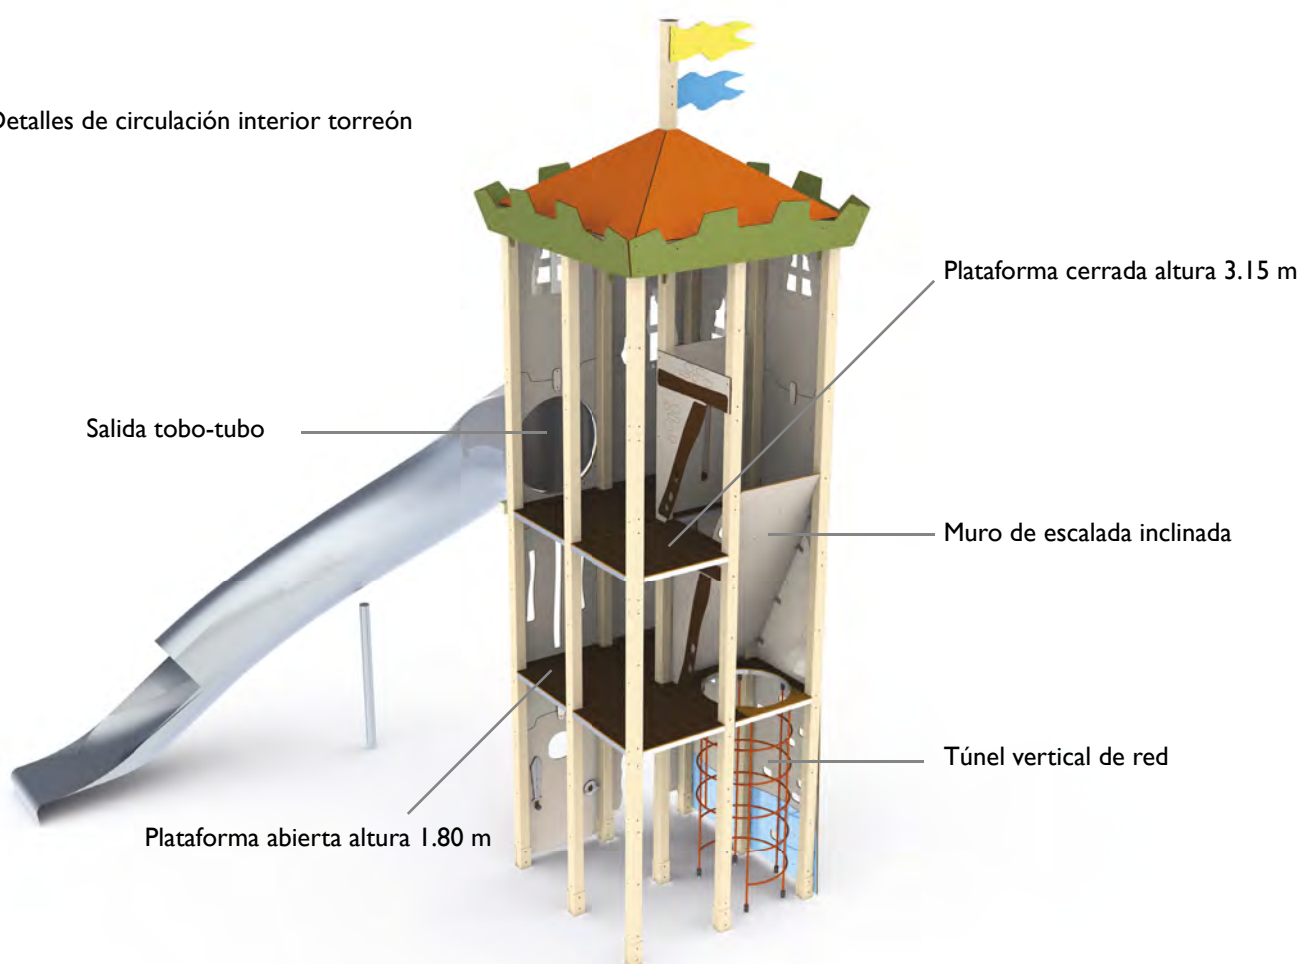

Detalles de circulación interior torreón

: