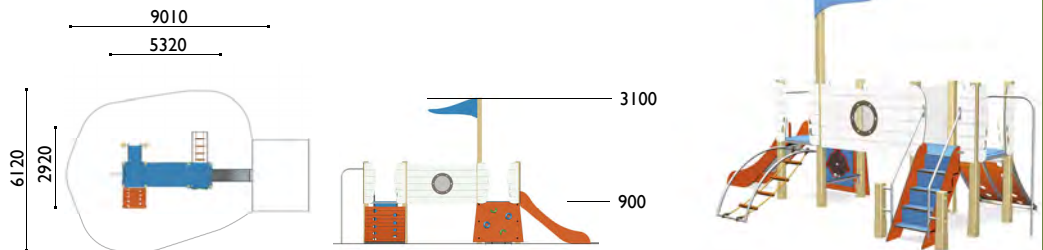

3613

Torre vigia

Edad: 2 a 8 años

Zona de impacto: 23.10 m²

Altura de: 1 m / 5.60 m²

caída libre 0.90 m / 17.50 m²

Actividades lúdicas:

- 1 torre altura 0.90 m
- 1 tejado
- 1 tobogán altura 0.90 m
- 1 escalera completa
- 1 muro de escalada
- 1 rincón casita
- 1 panel lúdico
- 1 banco