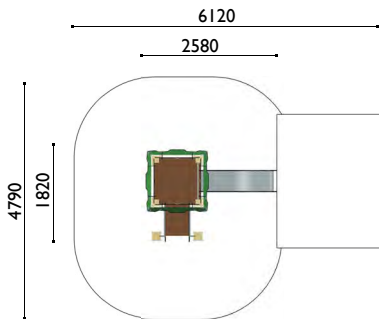

3812

Torre elevada

Edad: 2 a 8 años

Zona de impacto: 23.10 m²

Altura de: 1 m / 5.60 m²

caída libre 0.90 m / 17.50 m²

Actividades lúdicas:

- 1 torre altura 0,90 m
- 1 tobogán altura 0,90 m
- 1 escalera completa
- 1 pasadizo secreto