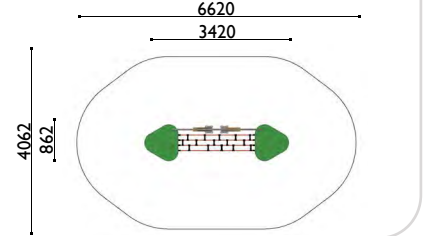

Zona de impacto: 22.70 m²

Altura de: 1.30 m
caída libre

Actividades lúdicas:

- 2 rutas de escalar en el tejado
- 1 banco

Edad : 2 a 8 años
 Altura de: 0.35 m
 caída libre
 Zona de impacto : 22.40 m²

911-ME