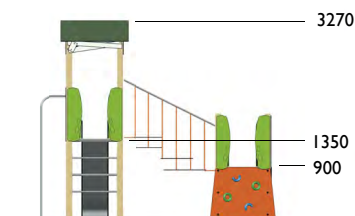

Actividades lúdicas:

- 1 torre altura 1.35 m
- 1 torre altura 0.90 m
- 1 tejado
- 1 tobogán altura 1.35 m
- 1 espaldera
- 1 barra de bombero
- 1 puente de travesaños
- 1 muro de escalada vertical
- 1 panel para trepar
- 1 escalera completa
- 1 rincón casita
- 1 banco