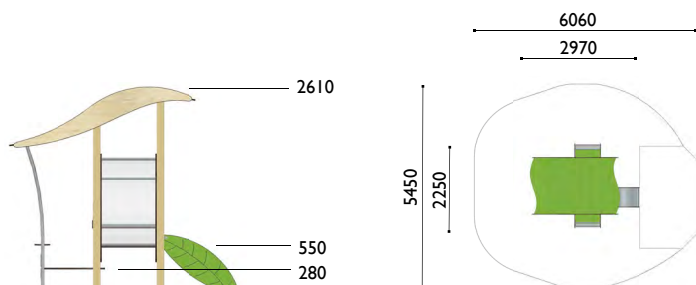

3665-NA

La tienda

Edad: 2 a 8 años

Zona de impacto: 27 m²

Altura de: 0.55 m/ 22.90 m²

caída libre 1 m/ 4.10 m²

Actividades lúdicas:

- 1 casita
- 1 tobogán
- 1 mostrador de venta
- 1 espejo mágico
- 1 balcón transparente
- 2 paneles lúdicos