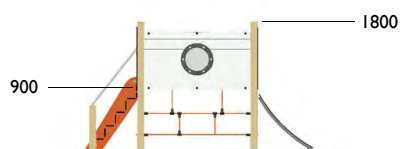

3604

Pasarela marítima

Edad: 2 a 8 años

Zona de impacto: 23.20 m²

Altura de: 0.90 m
caída libre

Actividades lúdicas:

- | pasarela altura 0,90 m
- | puente levadizo
- | red vertical
- | escalera completa