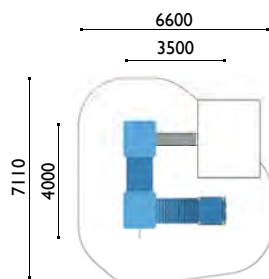

3611

Marinero tres torres

Edad: 2 a 8 años

Zona de impacto: 39.50 m²

Altura de: 1 m / 5.60 m²

caída libre 0.90 m / 34 m²

Actividades lúdicas:

- 3 torres altura 0.90 m
- 2 tejados
- 1 pasarela
- 1 pasarela base Andy'
- 1 tobogán altura 0.90 m
- 1 muro de escalada
- 1 barra de bombero
- 2 pequeñas espalderas
- 2 paneles para trepar
- 2 bancos