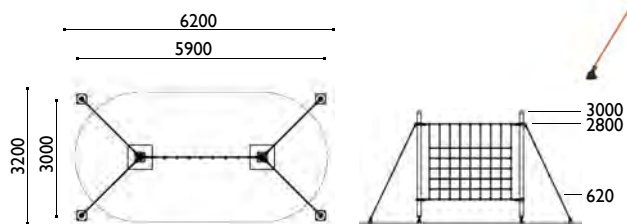

Aventura-08

Edad: 3 a 12 años
Zona de impacto: 18 m²
Altura de: 2m
caída libre