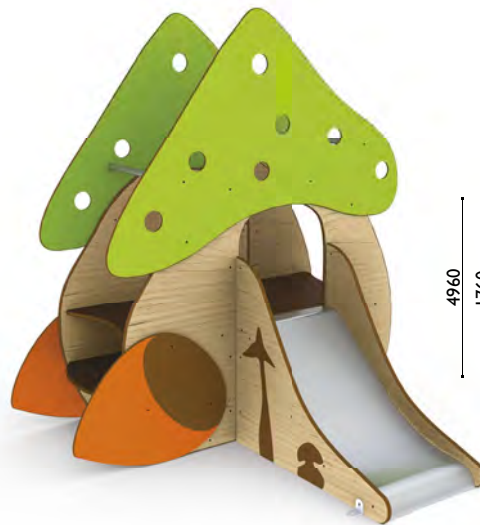

710

Arboleda

Edad: 1 a 6 años

Zona de impacto: 19.60 m²

Altura de: 0.55 m/ 15.50m²

caída libre 1 m/ 4.10 m²

Actividades lúdicas:

- 1 torre
- 1 tobogán
- 1 escalera
- 1 muro de escalada inclinado

481-NA

Champinon maxi natural

Edad: 1 a 6 años

Zona de impacto: 24 m²

Altura de: 0.55 m/ 19.90 m²
caída libre 1 m/ 4.10 m²

Actividades lúdicas:

- 1 casita
- 1 tobogán
- 1 muro de escalar inclinado
- 2 escaleras
- 1 gran panel lúdico de dos caras

480

Champiñón

Edad: 1 a 6 años

Zona de impacto: 22.30 m²

Altura de: 0.55 m/ 18.20 m²
caída libre 1 m/ 4.10 m²

Actividades lúdicas:

- 1 torre
- 1 tobogán
- 1 muro de escalar inclinado
- 2 escaleras

480-B

sin tobogán ni muro de escalada inclinado

485

Refugio

Edad: 1 a 6 años

Zona de impacto: 22 m²

Altura de: 0.55 m/ 17.90 m²
caída libre 1 m/ 4.10 m²

Actividades lúdicas:

- 1 torre
- 1 tobogán
- 1 muro de escalar inclinado
- 2 escaleras