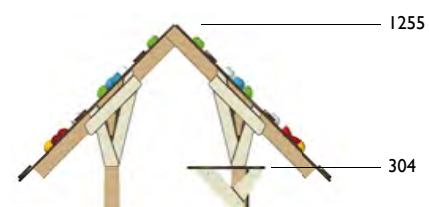

Actividades lúdicas:

- 2 rutas de escalar en el tejado
- 1 banco