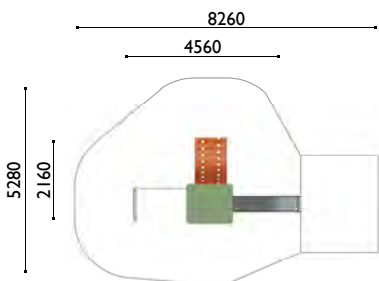

3723

Batalla

Edad: 2 a 8 años

Zona de impacto: 33.60 m²

Altura de: 1.35 m / 28 m²
caída libre 1 m / 5.60 m²

Actividades lúdicas:

- 1 torre altura 1.35 m
- 1 tejado
- 1 tobogán altura 1.35 m
- 1 puente levadizo
- 1 gran red vertical
- 1 panel para trepar
- 1 muro de escalada