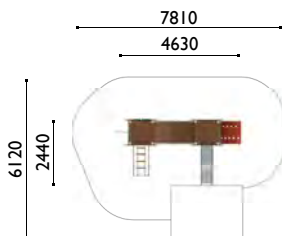

3810

Torreón princesa

Edad: 1 a 6 años

Zona de impacto: 24.40 m²

Altura de: 1 m / 5.60 m²

caída libre 0.90 m / 18.80 m²

Actividades lúdicas:

- 1 torre altura 0.90 m
- 1 tobogán altura 0.90 m
- 1 tejado
- 1 escalera completa
- 1 puente levadizo
- 1 balcón princesa