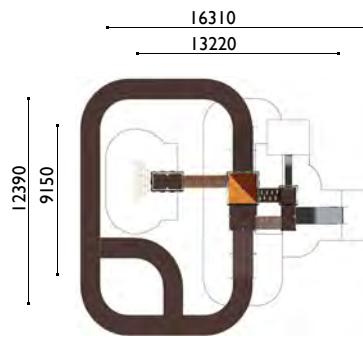

3880

Fortaleza de integracion

Edad: 3 a 12 años

Zona de impacto: 109 m²

Altura de: 1.80 m / 33 m²

caída libre 1.35 m / 17.30 m²

1 m / 10.5 m²

0.35 m / 48.2 m²

Actividades lúdicas:

- 1 gran torre altura 1.80 m
- 1 torre altura 1.80 m
- 1 torre altura 1.35 m
- 1 gran tejado con banderas
- 1 tobogán altura 1.35 m
- 1 tobogán Andy altura 1.35 m
- 1 pasarela de red túnel horizontal
- 1 gran red inclinada
- 2 pasarelas inclinadas
- 1 gran plataforma Andy
- 2 rampas de acceso Andy