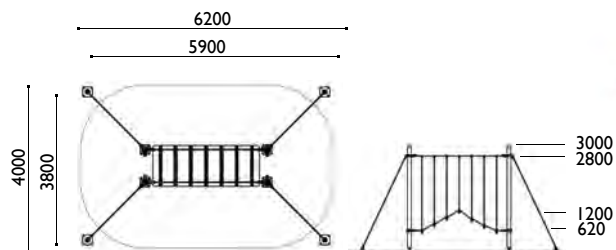

Aventura-07

Edad: 3 a 12 años
 Zona de impacto: 47 m²
 Altura de: 1.45 m
 caída libre

Aventura-08

Edad: 3 a 12 años
 Zona de impacto: 18 m²
 Altura de: 2m
 caída libre

Aventura-10

Edad: 3 a 12 años
 Zona de impacto: 23 m²
 Altura de: 0.65 m
 caída libre