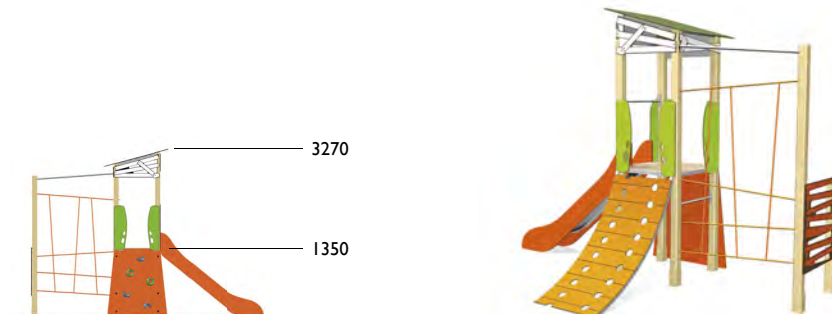

3723

Batalla

Edad: 2 a 8 años

Zona de impacto: 33.60 m²

Altura de: 1.35 m / 28 m²
caída libre 1 m / 5.60 m²

Actividades lúdicas:

- 1 torre altura 1.35 m
- 1 tejado
- 1 tobogán altura 1.35 m
- 1 puente levadizo
- 1 gran red vertical
- 1 panel para trepar
- 1 muro de escalada

3777

Casita de integración

Edad: 2 a 8 años

Zona de impacto: 47 m²

Altura de: 1 m / 5 m²

caída libre 0.90 m / 20.70 m²
 0.35 m / 21.30 m²

Actividades lúdicas:

- 1 torre altura 0.90 m
- 1 gran plataforma altura 0.35 m
- 1 gran tejado
- 1 tobogán Andy altura 0.90 m
- 1 rampa de acceso Andy
- 2 pequeños paneles para trepar
- 2 paneles lúdicos
- 2 paneles decorativos