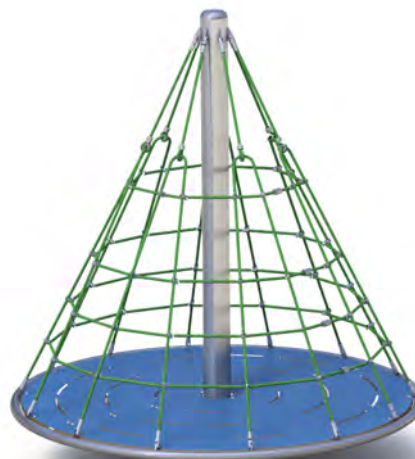

Carrusel Aranea-S

Edad: 3 a 12 años
Zona de impacto: 30 m²
Altura de: 1 m
caída libre