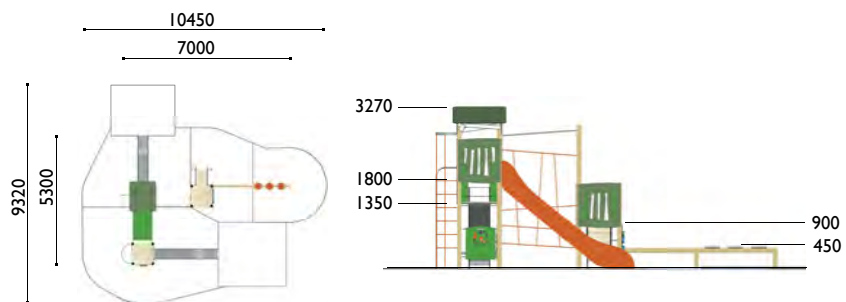

3742

Casa trepa de equilibrio

Edad: 2 a 12 años

Zona de impacto: 61 m²Altura de: 1.80 m / 20 m²caída libre 1.35 m / 12.20 m²1 m / 11.20 m²0.90 m / 9.20 m²0.45 m / 8.40 m²

Actividades lúdicas:

- 1 torre altura 1.80 m
- 1 torre altura 1.35 m
- 1 torre altura 0.90 m
- 1 tejado
- 1 tobogán altura 1.80 m
- 1 tobogán altura 1.35 m
- 1 bóveda de cuerdas
- 1 puente con travesaños
- 1 barra de bombero
- 1 espaldera
- 1 gran red vertical
- 1 escalera completa
- 1 viga de equilibrio
- 1 paso japonés
- 2 casitas
- 3 paneles lúdicos
- 2 bancos