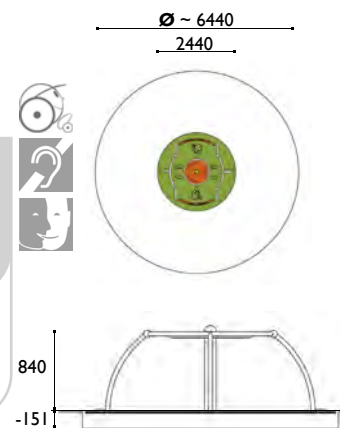

- 2 plazas (sentado/ de pie)

4020-ME

Saturno verde

Edad: 3 a 12 años

Zona de impacto: 28 m²

Altura de: 1.00 m (HIC)

caída libre

Ø 1900 mm / 15 plazas