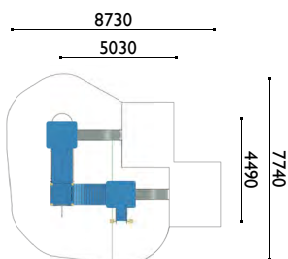

3611

Marinero tres torres

Edad: 2 a 8 años

Zona de impacto: 39.50 m²

Altura de: 1 m / 5.60 m²

caída libre 0.90 m / 34 m²

Actividades lúdicas:

- 3 torres altura 0.90 m
- 2 tejados
- 1 pasarela
- 1 pasarela base Andy'
- 1 tobogán altura 0.90 m
- 1 muro de escalada
- 1 barra de bombero
- 2 pequeñas espalderas
- 2 paneles para trepar
- 2 bancos