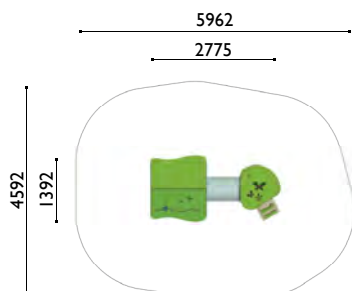

Actividades lúdicas:

- 1 casita
- 1 tejado lúdico
- 1 gran banco
- 1 túnel
- 1 plataforma de evolución
- 1 pequeño muro de escalar inclinado