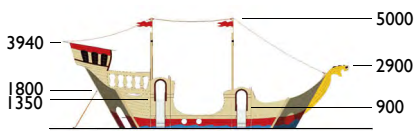

3690

Galeón

Edad: 2 a 12 años

Zona de impacto: 105.70 m²

Altura de: 1.80 m / 20.30 m²

caída libre 1.35 m / 34.20 m²

1.00 m / 11.20 m²

0.90 / 40.00 m²

Actividades lúdicas:

- 1 puente superior altura 1.80 m con ventanas
- 1 puente superior altura 1.35 m
- 1 torre altura 0.90 m
- 1 cabina de capitán
- 2 grandes postes con velas y banderas
- 1 tobogán altura 1.35 m
- 1 tobogán altura 0.90 m
- 1 gran red altura 1.80 m
- 2 muros verticales de escalada
- 1 recorrido de lateralización
- 1 escalera completa
- 4 orificios de cañón
- 3 ventanas de paso
- 2 barras de navegación
- 1 mesa de exploración (mapa + brújula)
- 3 juegos de manipulación (ancla- cañón- balas)
- 1 hamaca
- 2 bancos
- 1 figura de proa