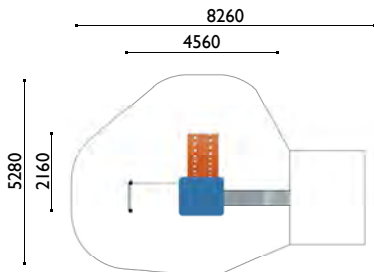

3623

Torre del capitán

Edad: 2 a 8 años

Zona de impacto: 33.60 m²

Altura de: 1.35 m / 28 m²

caída libre 1 m / 5.60 m²

Actividades lúdicas:

- 1 torres altura 1.35 m
- 1 tejado
- 1 tobogán altura 1.35 m
- 1 puente levadizo
- 1 gran red vertical
- 1 panel para trepar
- 1 muro de escalada