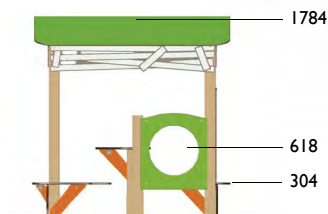

3660

Caballeriza

Edad: 2 a 8 años

Zona de impacto: 19.90 m²

Altura de: 0.30 m
caída libre

Actividades lúdicas:

- | banco
- | asiento
- | mesa
- | panel gatera