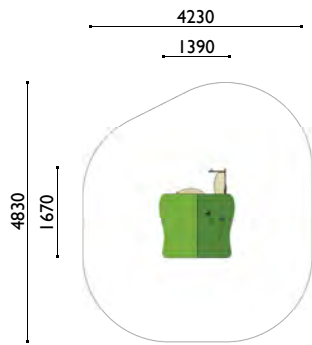

6464
3250

476-NA

Guarida natural

Edad: 1 a 6 años

Zona de impacto: 17.40 m²

Altura de: 0.30 m
caída libre

Actividades lúdicas:

- 1 casita
- 1 tejado lúdico
- 1 mesita interior
- 1 mesita exterior
- 3 bancos
- 1 rincón tienda