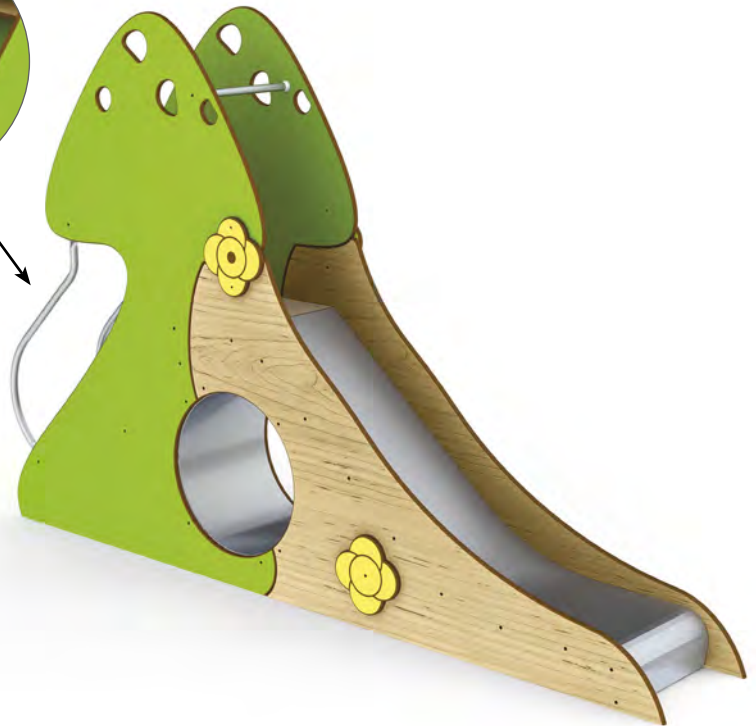

Actividades lúdicas:

- 1 casita
- 1 sala interior
- 1 sala exterior
- 1 mesa
- 2 bancos
- Accesorios lúdicos

598

Seta

Edad: 1 a 6 años
Zona de impacto: 20 m²
Altura de: 0.90 m/ 14.4 m²
caída libre 1 m/ 5.60 m²

Actividades lúdicas:

- 1 tobogán
- 1 escalera
- 1 tunel

3097

Tobogán hoja

Edad: 2 a 8 años
Zona de impacto: 19.4 m²
Altura de: 0.90 m/ 13.80 m²
caída libre 1 m/ 5.60 m²

Actividades lúdicas:

- 1 tobogán
- 1 escalera