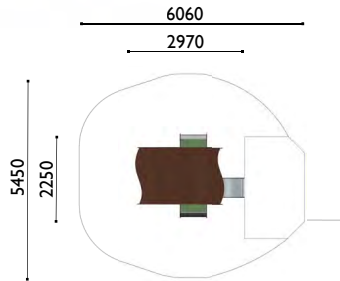

3665-ME

Casa del árbol medieval

Edad: 2 a 8 años

Zona de impacto: 27 m²

Altura de: 0.55 m / 22.90 m²

caída libre 1 m / 4.10 m²

Actividades lúdicas:

- 1 casitas
- 1 tobogán
- 1 mostrador de venta
- 1 espejo mágico
- 1 balcón transparente
- 2 paneles lúdicos