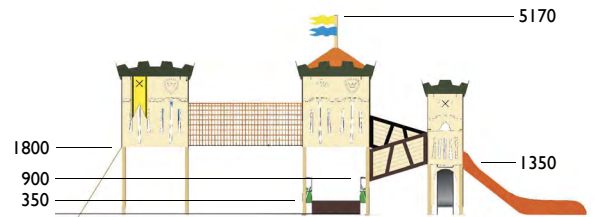

3880

Fortaleza de integracion

Edad: 3 a 12 años

Zona de impacto: 109 m²

Altura de: 1.80 m / 33 m²

caída libre 1.35 m / 17.30 m²

1 m / 10.5 m²

0.35 m / 48.2 m²

Actividades lúdicas:

- 1 gran torre altura 1.80 m
- 1 torre altura 1.80 m
- 1 torre altura 1.35 m
- 1 gran tejado con banderas
- 1 tobogán altura 1.35 m
- 1 tobogán Andy altura 1.35 m
- 1 pasarela de red túnel horizontal
- 1 gran red inclinada
- 2 pasarelas inclinadas
- 1 gran plataforma Andy
- 2 rampas de acceso Andy