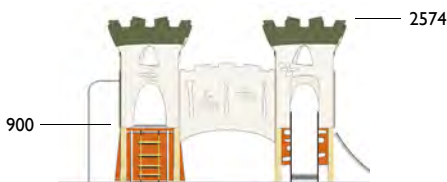

3800

Dos torres

Edad: 2 a 8 años

Zona de impacto: 37.60 m²

Altura de: 0.90 m / 32 m²

caída libre 1 m / 5.60 m²

Actividades lúdicas:

- 2 torres altura 0.90 m
- 1 tobogán altura 0.90 m
- 1 puente levadizo
- 1 muro de escalada
- 1 pasarela convexa
- 1 panel para trepar
- 1 arco de cuerdas
- 1 barra de bombero
- 2 bancos