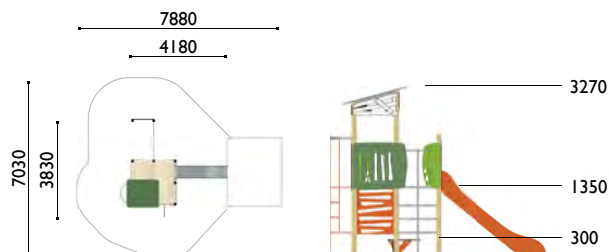

3765

Olite

Edad: 4 a 10 años

Zona de impacto: 37.80 m²

Altura de: 1.35 m / 32.20 m²

caída libre 1 m / 5.60 m²

Actividades lúdicas:

- 1 torre altura 1.35 m
- 1 pequeño tejado
- 1 tobogán altura 1.35 m
- 1 gran red vertical
- 1 espaldera
- 1 panel para trepar
- 1 bóveda de cuerdas
- 1 barra de bombero
- 1 rincón cabaña
- 1 banco circular
- 1 panel lúdico