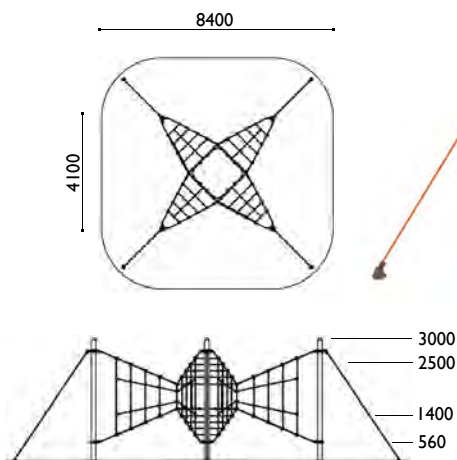

Novarena-40

Edad: 4 a 12 años
Zona de impacto: 70 m²
Altura de: 2.5 m
caída libre