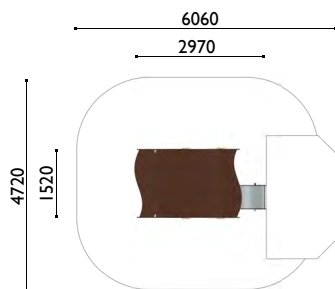

3664-ME

Casa tienda medieval

Edad: 2 a 8 años

Zona de impacto: 24.3 m²

Altura de: 0.55 m / 20.2 m²

caída libre 1 m / 4.10 m²

Actividades lúdicas:

- 1 casita
- 1 tobogán
- 1 mostrador de venta
- 2 paneles lúdicos