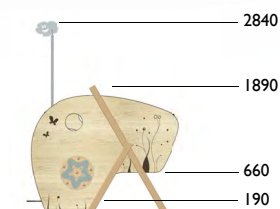

CS-3624

Casita explorador

Edad: 2 a 8 años

Zona de impacto: 23 m²

Altura de : 0.20 m/ 7.90 m²

caída libre 0.90 m/ 15.10 m²

Actividades lúdicas:

- l plataforma elevada
- l casita
- l panel de juego de laberinto
- l rueda lúdica doble
- l banco
- l hélice doble
- l balcón vigía
- l gatera
- l veleta

CS-3625

Casita exploracion

Edad: 2 a 8 años

Zona de impacto: 26.90 m²

Altura de : 0.20 m/ 5.40 m²

caída libre 0.90 m/ 10 m²

1 m/ 11.50 m²

Actividades lúdicas:

- l plataforma elevada
- l casita
- l panel de juego de laberinto
- l rueda lúdica
- l barra para colgarse
- l hélice doble
- l balcón vigía
- l gatera
- l veleta
- l banco