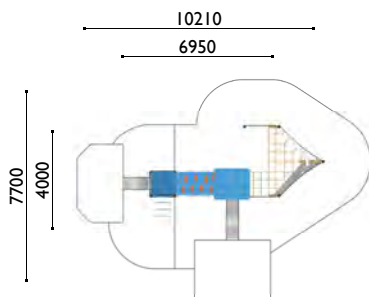

3686

La pinta

Edad: 2 a 8 años

Zona de impacto: 50.40 m²

Altura de: 1 m / 9.80 m²

caída libre 0.90 m / 31.40 m²
0.50m / 9.20 m

Actividades lúdicas:

- 1 torre altura 0.90 m
- 1 torre altura 0.50 m
- 1 tejado
- 1 proa con vigía
- 1 tobogán altura 0.90 m
- 1 tobogán altura 0.50 m
- 1 red horizontal Andy'
- 1 muro de escalada
- 1 pasarela inclinada
- 1 rampa
- 1 panel lúdico cabina