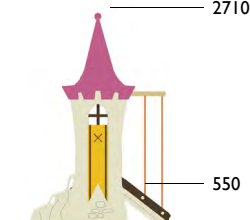

737

Torre de princesa simple

Edad: 1 a 6 años

Zona de impacto: 19.60 m²

Altura de: 0.55 m/ 15.50 m²

caída libre 1 m/ 4.10 m²

Actividades lúdicas:

- 1 torre
- 1 tobogán
- 1 escalera
- 1 muro de escalar inclinado

481-ME

Champinon maxi medieval

Edad: 1 a 6 años

Zona de impacto: 24 m²

Altura de: 0.55 m/ 19.90 m²
caída libre 1 m/ 4.10 m²

Actividades lúdicas:

- 1 casita
- 1 tobogán
- 1 muro de escalar inclinado
- 2 escaleras
- 1 panel lúdico de dos caras

Guardia medieval

Edad: 1 a 6 años

Zona de impacto: 17.40 m²

Altura de: 0.30 m
caída libre

Actividades lúdicas:

- 1 casita
- 1 tejado lúdico
- 1 mesa interior
- 1 mesa exterior
- 3 bancos
- 1 rincón tienda

477-ME