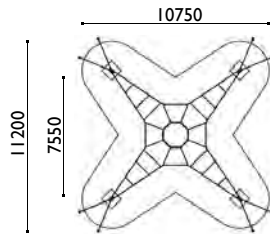

Novarena-41

Edad: 4 a 12 años
Zona de impacto: 87 m²
Altura de: 1.70 m
caída libre