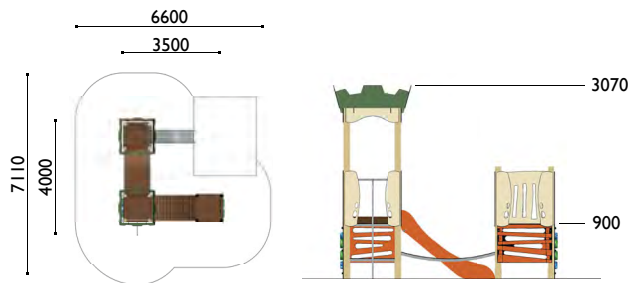

3811

Castillos tres torres

Edad: 2 a 8 años

Zona de impacto: 39.50 m²

Altura de: 1 m / 5.60 m²

caída libre 0.90 m / 34 m²

Actividades lúdicas:

- 3 torres altura 0.90 m
- 2 tejados
- 1 pasarela
- 1 pasarela base Andy'
- 1 tobogán altura 0.90 m
- 1 muro de escalada
- 1 barra bombero
- 2 pequeñas espalderas
- 2 paneles para trepar
- 2 bancos