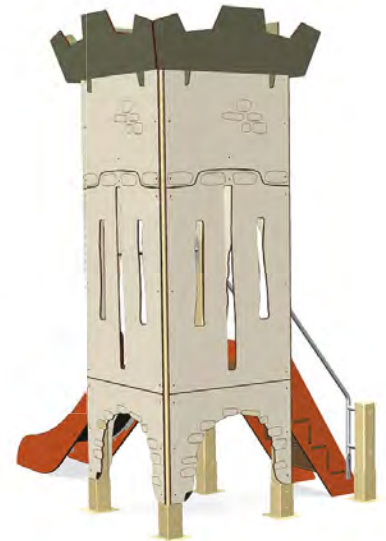

3812

Torre elevada

Edad: 2 a 8 años

Zona de impacto: 23.10 m²

Altura de: 1 m / 5.60 m²

caída libre 0.90 m / 17.50 m²

Actividades lúdicas:

- 1 torre altura 0,90 m
- 1 tobogán altura 0,90 m
- 1 escalera completa
- 1 pasadizo secreto