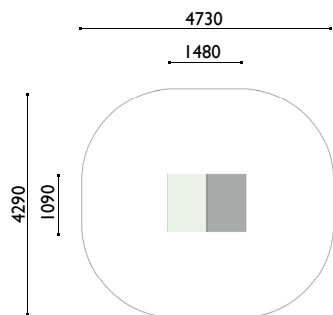

Pe-120

Casita Marina I

Edad: 1 a 6 años

Zona de impacto: 17.80 m²

Altura de: 0.30m
caída libre

Actividades lúdicas:

- | casita
- | banco interior
- | banco exterior

Pe-220