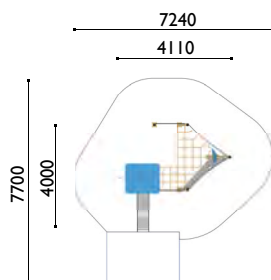

3601

Marinero dos torres cubiertas

Edad: 2 a 8 años

Zona de impacto: 33.50 m²

Altura de: 1 m / 5.60 m²

caída libre 0.90 m / 27.90 m²

Actividades lúdicas:

- 2 torres altura 0.90 m
- 2 tejados
- 1 pasarela
- 1 tobogán altura 0.90 m
- 1 puente levadizo
- 1 muro de escalada
- 1 barra de bombero
- 1 espaldera
- 1 panel para trepar
- 2 bancos