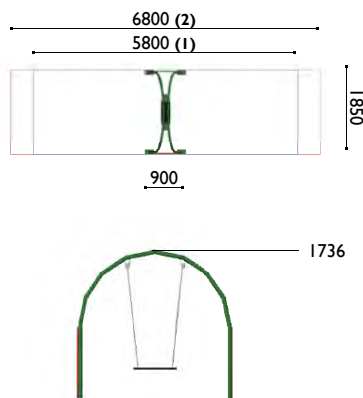

(1) = suelo sintético
 (2) = suelo blando

3501

Columpio Mini Cerezo

Edad: 3 a 12 años
Altura de: 1.30 m
 caída libre

Zona de impacto (1): 12 m²
Zona de impacto (2): 14 m²

3510

Columpio Mariquita

Edad: 2 a 8 años

Zona de impacto (1): 10.80 m²

Zona de impacto (2): 12.60 m²

Altura de: 0.95 m
caída libre

(1) = suelo sintético

(2) = suelo blando

96123

Mini balancín

Edad: 2 a 8 años