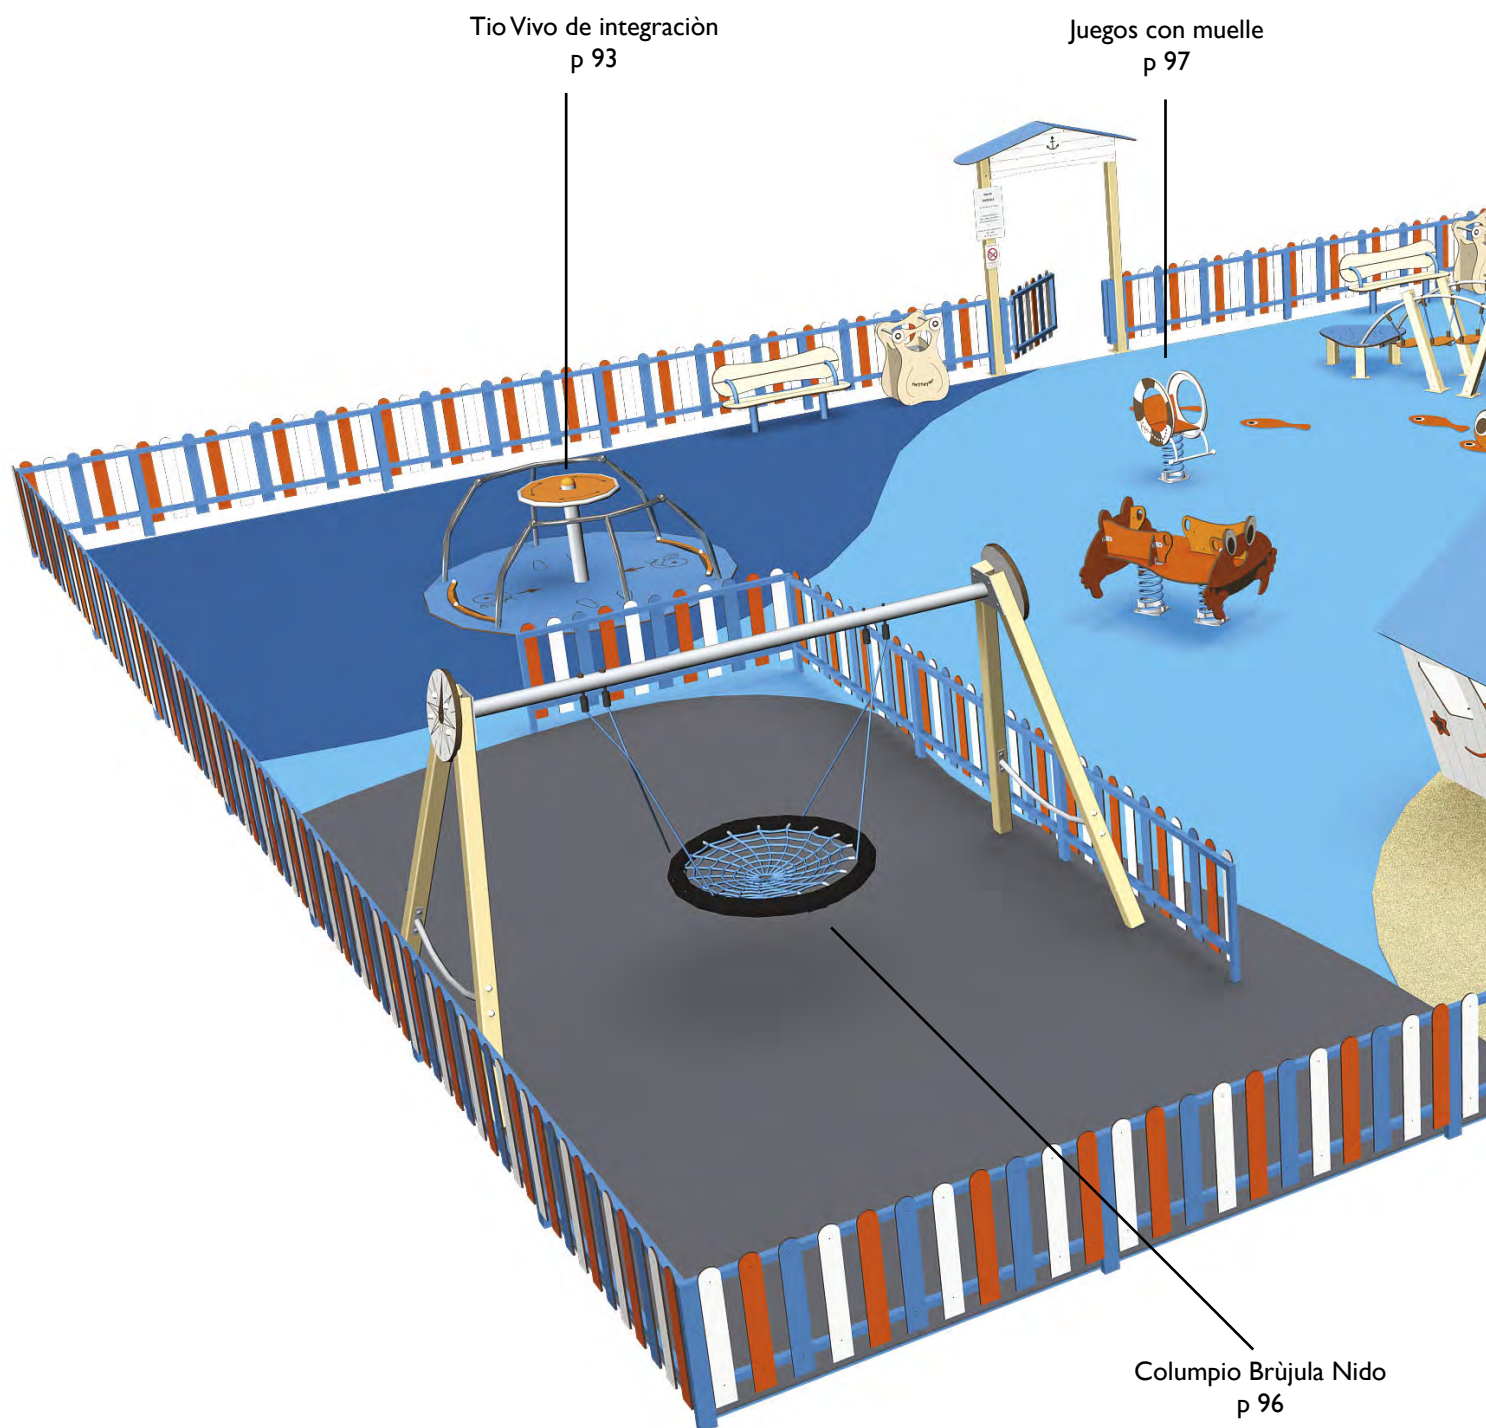

(2) = suelo blando

Juegos con muelle

1 plaza

Edad: 2 a 6 años

Zona de impacto max: 7.60 m²

Altura de: 0.60 m
caída libre

13610

El caballo

13615

El unicornio

11830

La carroza

4 plazas

Edad: 2 a 6 años

Zona de impacto: 9.80 m²

Altura de: 0.60 m
caída libre

11892

La princesa

2 plazas

Edad: 2 a 6 años

Zona de impacto: 10.40 m²

Altura de: 0.60 m
caída libre

Primeros Pasos

Ejemplo de diseño con temática Marino

Ejemplo de diseño para un público de 2 años con la temática Marino

A niños a partir de 2 años les encantan las actividades móviles. Este diseño les ofrece un columpio colectivo en un nido y un tío vivo accesible a sillas de ruedas. De acuerdo con la normativa, esta zona se identifica por un cambio de color del suelo y está delimitada por una barrera. Se abre a la zona de equilibrio que propone juegos con muelle y un circuito de pequeños puentes. La casita océano y el faro son juegos de socialización, y motrices y una invitación a la imaginación y al viaje.