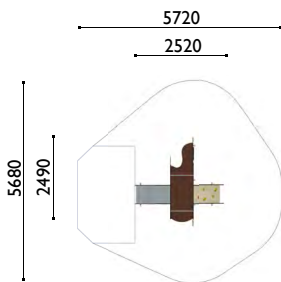

481-NA

Champinon maxi natural

Edad: 1 a 6 años

Zona de impacto: 24 m²

Altura de: 0.55 m/ 19.90 m²
caída libre 1 m/ 4.10 m²

Actividades lúdicas:

- 1 casita
- 1 tobogán
- 1 muro de escalar inclinado
- 2 escaleras
- 1 gran panel lúdico de dos caras