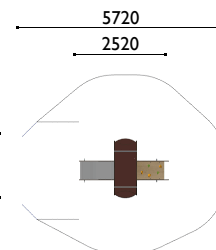

481-NA

Champinon maxi natural

Edad: 1 a 6 años

Zona de impacto: 24 m²

Altura de: 0.55 m/ 19.90 m²
caída libre 1 m/ 4.10 m²

Actividades lúdicas:

- 1 casita
- 1 tobogán
- 1 muro de escalar inclinado
- 2 escaleras
- 1 gran panel lúdico de dos caras

480

Champiñón

Edad: 1 a 6 años

Zona de impacto: 22.30 m²

Altura de: 0.55 m/ 18.20 m²
caída libre 1 m/ 4.10 m²

Actividades lúdicas:

- 1 torre
- 1 tobogán
- 1 muro de escalar inclinado
- 2 escaleras

480-B

sin tobogán ni muro de escalada inclinado

485

Refugio

Edad: 1 a 6 años

Zona de impacto: 22 m²

Altura de: 0.55 m/ 17.90 m²
caída libre 1 m/ 4.10 m²

Actividades lúdicas:

- 1 torre
- 1 tobogán
- 1 muro de escalar inclinado
- 2 escaleras

485-B

sin tobogán ni muro de escalada inclinado