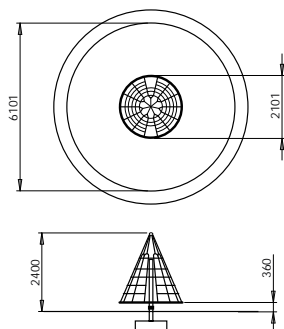

Carrusel Aranea-S

Edad: 3 a 12 años
Zona de impacto: 30 m²
Altura de: 1 m
caída libre