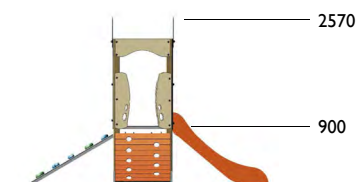

Actividades lúdicas:

- 1 torre altura 0.90 m
- 1 tobogán altura 0.90 m
- 1 puente levadizo
- 1 muro de escalada inclinada
- 1 arco de cuerdas