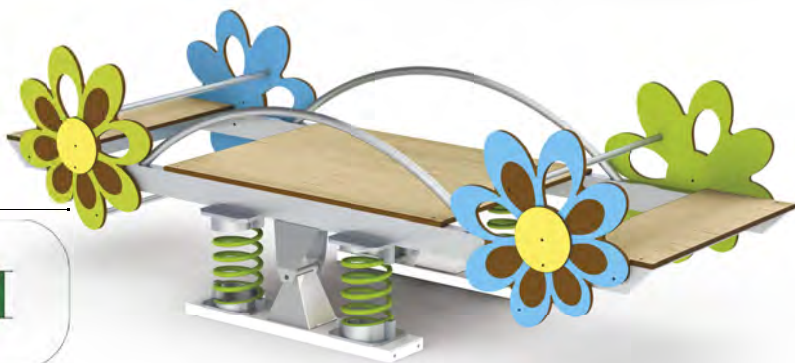

15942

El ramo

12 plazas

Edad: 2 a 8 años

Zona de impacto: 16.20 m²

Altura de: 0.60 m
caída libre

L max : 5450