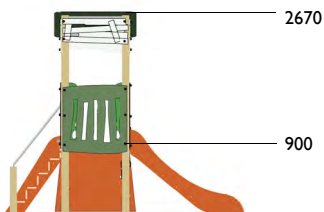

3713

La casita escalera

Edad: 2 a 8 años

Zona de impacto: 23.10 m²

Altura de: 1 m / 5.60 m²

caída libre 0.90 m / 17.50 m²

Actividades lúdicas:

- 1 torre altura 0.90 m
- 1 tejado
- 1 tobogán altura 0.90 m
- 1 escalera completa
- 1 muro de escalada
- 1 rincón casita
- 1 panel lúdico
- 1 banco