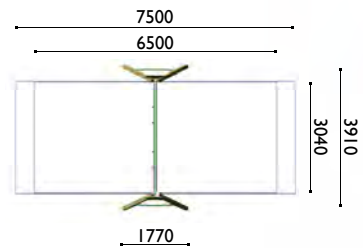

3522

Columpio blasón

Edad: 3 a 12 años
Zona de impacto (1): 20 m²
Zona de impacto (2): 23 m²
Altura de: 1.30 m
caída libre