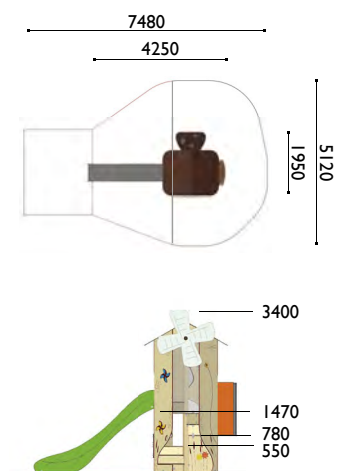

KB-111

Molino de viento

Edad: 2 a 8 años

Zona de impacto: 28.40 m²

Altura de: 0.90 m / 13.10 m²

caída libre 1.00 m / 5.60 m²
1.50 m / 9.70 m²

Actividades lúdicas:

- 1 torre
- 1 tejado de molino
- 1 escalera circular
- 1 tobogán altura 1.50 m
- 4 hélices dobles giratorias
- 1 muro de escalar inclinado
- 1 balcón transparente
- 1 pared transparente
- 1 rueda lúdica
- 1 panel lúdico