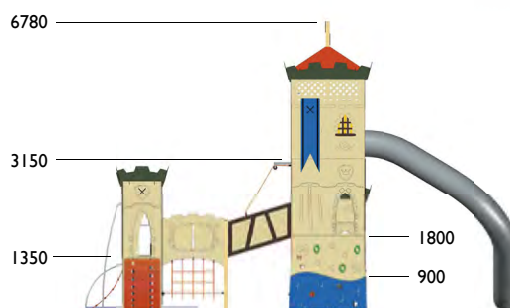

3891

Fortaleza cuatro torres

Edad: 2 à 10 años

Zona de impacto: 109.50 m²

Altura de: 1.80 m / 28 m²

caída libre 1.35 m / 41.90 m²

1 m / 22 m²

0.90 m / 17.60 m²

Actividades lúdicas:

- 1 gran torreón altura 3.15/ 1.80 m
- 2 torres altura 1.35 m
- 1 torre altura 0.90 m
- 1 gran tejado con banderas
- 1 tobo-tubo altura 3.15 m
- 1 tobogán altura 1.35 m
- 1 tobogán altura 0.90 m
- 1 túnel de red vertical
- 1 gran muro de escalada
- 1 fachada lúdica "soldado"
- 3 pasarelas inclinadas
- 1 pasarela convexa
- 1 gran red "herse"
- 1 puente levadizo
- 1 barra de bombero
- 1 gran red vertical
- 1 espaldera
- 1 pasarela horizontal
- 1 arco de cuerdas
- 1 escalera completa
- 1 sala de vigilancia
- 1 pasadizo secreto