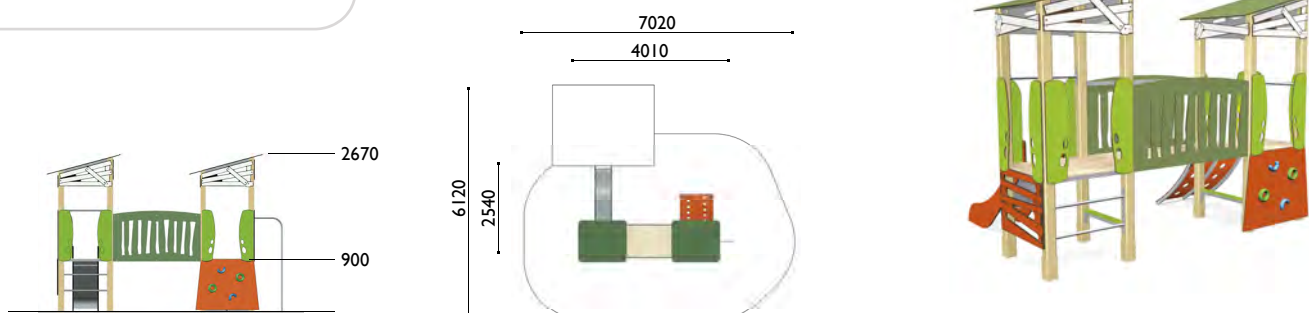

3700

Fortaleza

Edad: 2 a 8 años

Zona de impacto: 33.50 m²

Altura de: 1 m / 5.60 m²

caída libre 0.90 m / 27.90 m²

Actividades lúdicas:

- 1 torre altura 0.90 m
- 2 tejados
- 1 pasarela
- 1 tobogán altura 0.90
- 1 puente levadizo
- 1 muro de escalada
- 1 barra de bombero
- 1 espaldera
- 1 panel para trepar
- 2 bancos