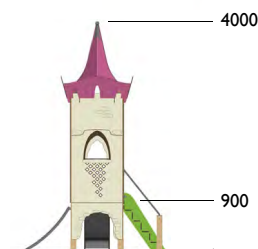

3810

Torreón princesa

Edad: 1 a 6 años

Zona de impacto: 24.40 m²

Altura de: 1 m / 5.60 m²

caída libre 0.90 m / 18.80 m²

Actividades lúdicas:

- 1 torre altura 0.90 m
- 1 tobogán altura 0.90 m
- 1 tejado
- 1 escalera completa
- 1 puente levadizo
- 1 balcón princesa