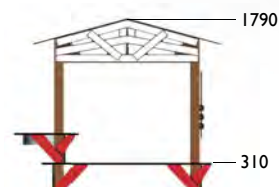

- | banco
- | asiento
- | mesa
- | panel gatera

3605

Refugio ludico

Edad: 1 a 6 años

Zona de impacto: 18 m²

Actividades lúdicas:

- | banco
- | mesa de arena
- | panel lúdico

Estructuras