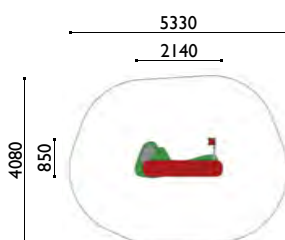

- | banco
- | asiento
- | mesa
- | panel gatera

3605

Refugio ludico

Edad: 1 a 6 años

Zona de impacto: 18 m²

Actividades lúdicas:

- | banco
- | mesa de arena
- | panel lúdico

Estructuras