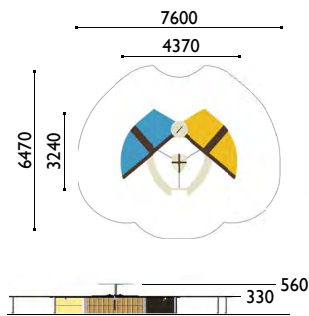

- Arenero resguardable
- Mesa de juegos
- Grandes plataformas de juego

Paneles lúdicos

Edad: 1 a 6 años

Dimensiones del panel: alto 680 mm/ largo 600 mm (dobles 1400 mm)

Dos sistemas de fijación: (ver la página 24)