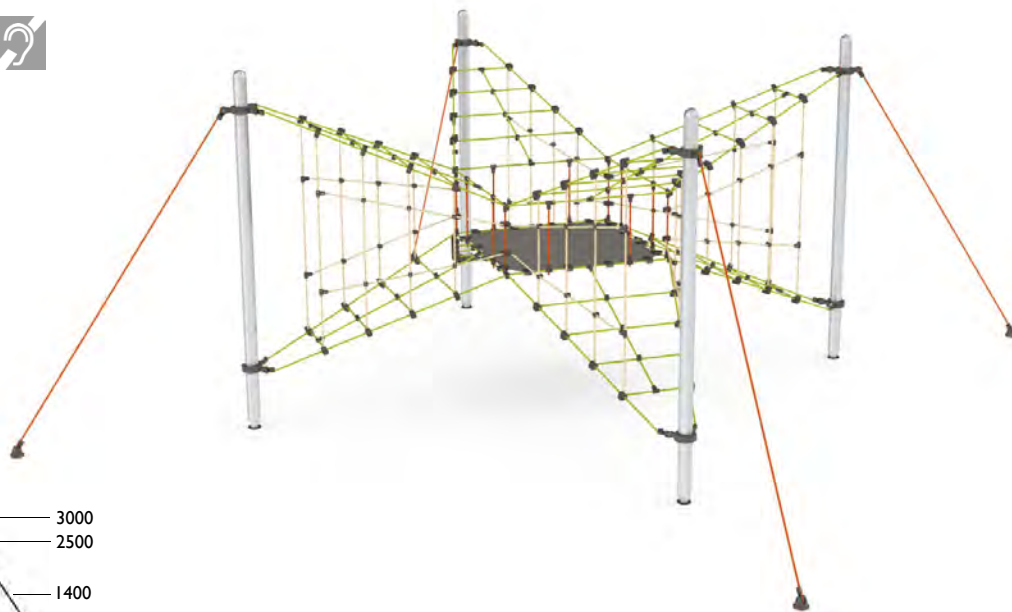

Novarena-40

Edad: 4 a 12 años
Zona de impacto: 70 m²
Altura de: 2.5 m
caída libre