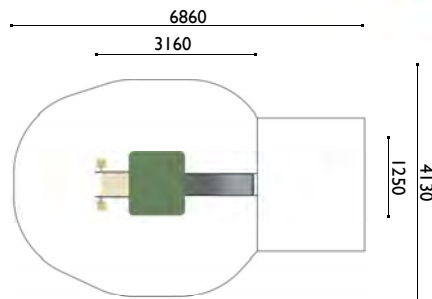

3713

La casita escalera

Edad: 2 a 8 años

Zona de impacto: 23.10 m²

Altura de: 1 m / 5.60 m²

caída libre 0.90 m / 17.50 m²

Actividades lúdicas:

- 1 torre altura 0.90 m
- 1 tejado
- 1 tobogán altura 0.90 m
- 1 escalera completa
- 1 muro de escalada
- 1 rincón casita
- 1 panel lúdico
- 1 banco