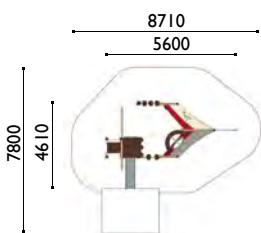

3691

Proa del Galeón

Edad: 2 a 8 años

Zona de impacto: 48.60 m²

Altura de: 0.90 m / 43 m²

caída libre 1 m / 5.60 m²

Actividades lúdicas:

- 1 tobogán altura 0.90 m
- 1 muro de escalada
- 1 recorrido de lateralización
- 1 escalera completa
- 2 ventanas de paso
- 1 barras de navegación
- 1 banco semi circular
- 1 figura de proa