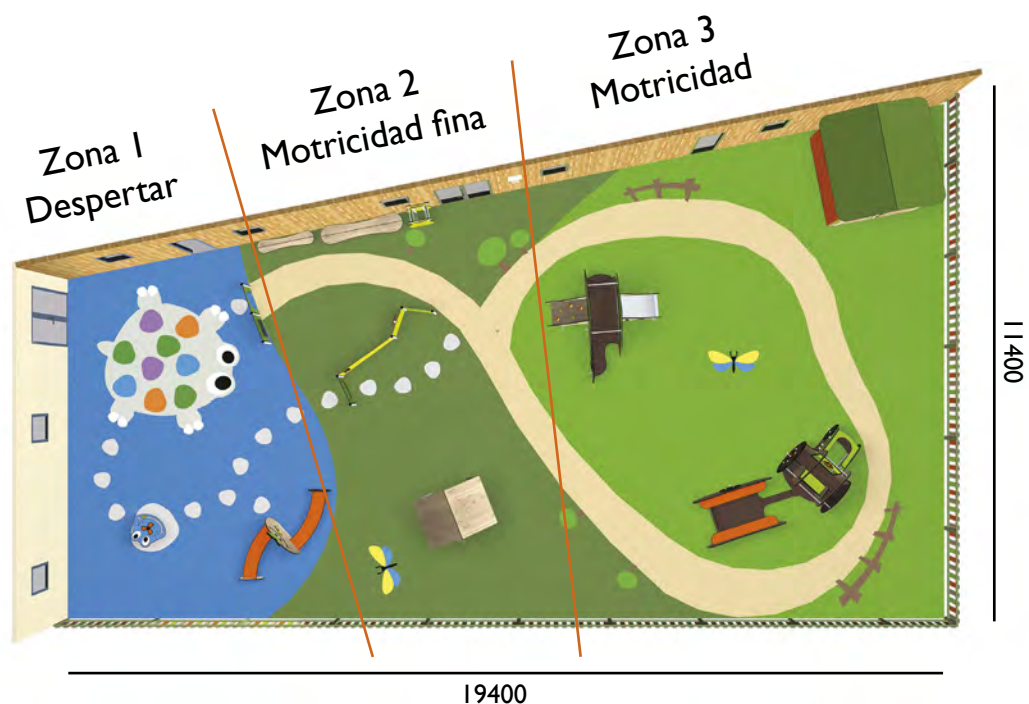

NATURALEZA

Hemos refinado este tema al integrar en su carta de colores una madera veteada HPL para reforzar su diseño paisajístico. Ahora la altura máxima de caída se ha llevado a 2,20 m para ofrecer a los niños mayores una toma de riesgos adaptada a sus necesidades.

Primera Infancia

Ejemplo de planificación con temática NATURALEZA

Ejemplo de una guardería de temática NATURALEZA

En la temática NATURALEZA, este es un diseño ideal para una guardería.

Una barrera normalizada delimita el espacio organizado en tres zonas:

- El primero, más bien pensado para menores de un año, incluye juegos en el suelo, manipulación, mobiliario lúdico.
- La zona de habilidades motoras finas ofrece varios paneles lúdicos y una casita para el desarrollo de juegos de rol e imaginación.
- Finalmente, el área de equipada con una casita con tobogán y un juego figurativo colectivo, está delimitada por un circuito «rodante» en suelo blando.

Arenero mariquita

Edad: 2 a 8 años

Zona de impacto: 37.30 m²

Actividades lúdicas:

- Arenero resguardable
- Mesa de juego
- Grandes plataformas de juego

630

Arenero asientos

Edad: 1 a 6 años