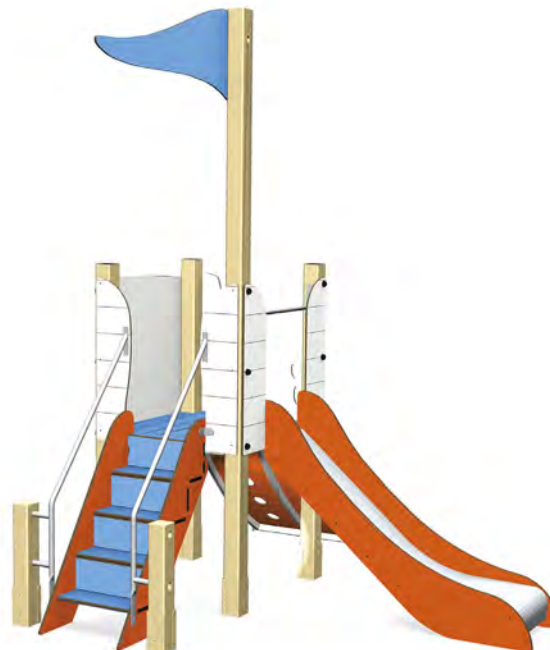

3608

Torre marina con bandera

Edad: 2 a 8 años

Zona de impacto: 26.10 m²

Altura de: 1 m / 5.60 m²
caída libre 0.90 m / 20.50 m²

Actividades lúdicas:

- 1 torre altura 0.90 m con banderas
- 1 tobogán altura 0.90 m
- 1 puente levadizo
- 1 escalera completa