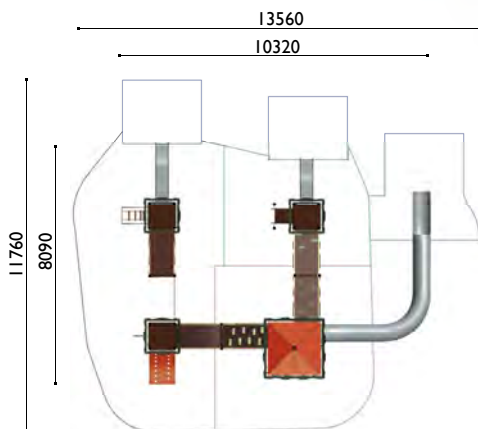

3891

Fortaleza cuatro torres

Edad: 2 à 10 años

Zona de impacto: 109.50 m²

Altura de: 1.80 m / 28 m²

caída libre 1.35 m / 41.90 m²

1 m / 22 m²

0.90 m / 17.60 m²

Actividades lúdicas:

- 1 gran torreón altura 3.15/ 1.80 m
- 2 torres altura 1.35 m
- 1 torre altura 0.90 m
- 1 gran tejado con banderas
- 1 tobo-tubo altura 3.15 m
- 1 tobogán altura 1.35 m
- 1 tobogán altura 0.90 m
- 1 túnel de red vertical
- 1 gran muro de escalada
- 1 fachada lúdica "soldado"
- 3 pasarelas inclinadas
- 1 pasarela convexa
- 1 gran red "herse"
- 1 puente levadizo
- 1 barra de bombero
- 1 gran red vertical
- 1 espaldera
- 1 pasarela horizontal
- 1 arco de cuerdas
- 1 escalera completa
- 1 sala de vigilancia
- 1 pasadizo secreto