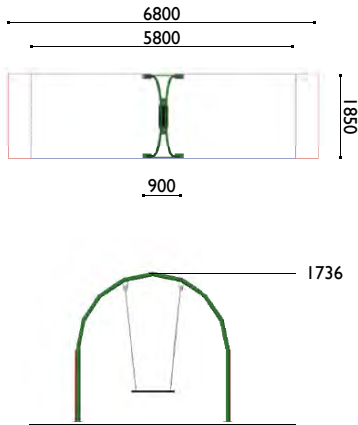

Columpio flotador

Edad: 2 a 8 años

Zona de impacto (1): 10.80 m²

Zona de impacto (2): 12.60 m²

Altura de: 0.95 m
caída libre

(1) = suelo sintético

(2) = suelo blando

Juegos con muelle