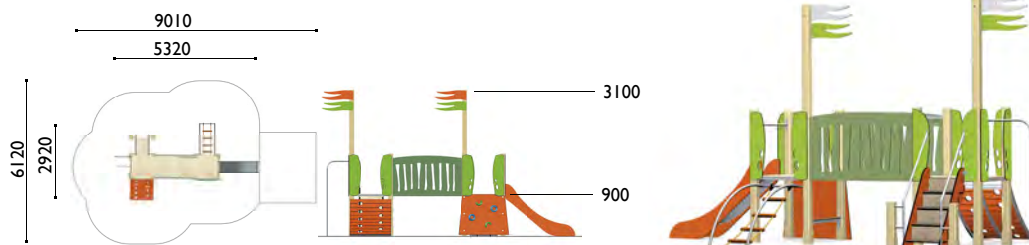

3718

Mi torre doble bandera

Edad: 2 a 8 años

Zona de impacto: 39.60 m²

Altura de: 1 m / 5.60 m²

caída libre 0.90 m / 34 m²

Actividades lúdicas:

- 2 torres altura 0.90 m con banderas
- 1 tobogán altura 0.90 m
- 1 pasarela
- 1 puente levadizo
- 1 escalera completa
- 1 muro de escalada vertical
- 1 arco de cuerdas
- 1 barra de bombero
- 1 banco