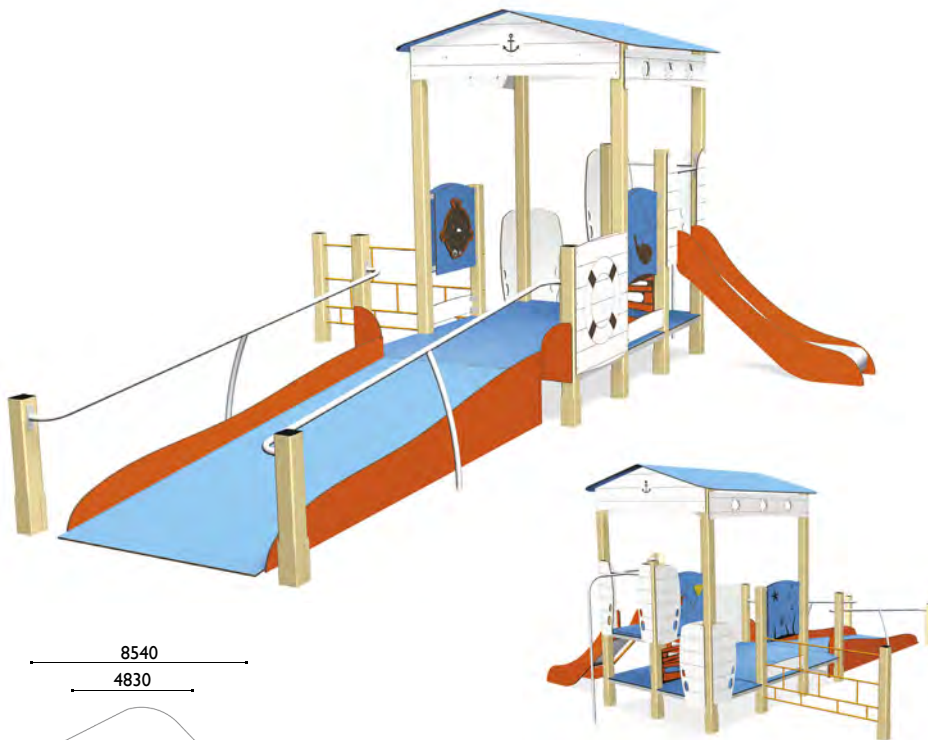

3675

Defensa del capitán

Edad: 2 a 8 años

Zona de impacto: 54.80 m²

Altura de: 1 m / 15.10 m²

caída libre 0.90 m / 6.50 m²
0.35 m / 33.20 m²

Actividades lúdicas:

- 1 gran plataforma altura 0.35 m
- 1 torre altura 0.90 m
- 1 gran tejado
- 1 tobogán altura 0.90 m
- 1 rampa de acceso PMR
- 1 barra de bombero
- 1 red vertical
- 2 paneles lúdicos
- 2 paneles decorativos