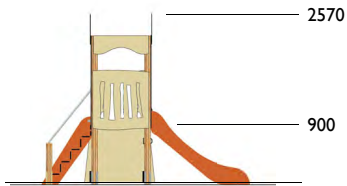

3806

Torreta

Edad: 1 a 6 años

Zona de impacto: 23.80 m²

Altura de: 1 m / 5.60 m²

caída libre 0.90 m / 18.20 m²

Actividades lúdicas:

- 1 torre altura 0.90 m
- 1 tobogán altura 0,90 m
- 1 escalera completa
- 1 muro de escalar