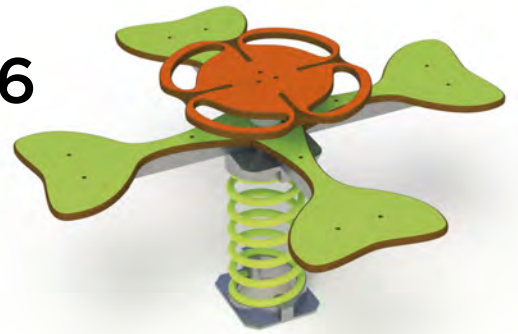

2 a 4 plazas

Edad: 2 a 8 años
Zona de impacto max: 9 m²
Altura de: 0.60 m
caída libre

11506

Trébol