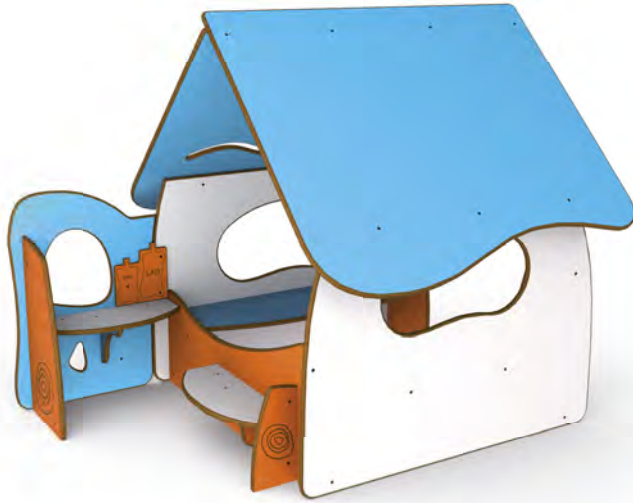

476-Ma

Guardia marina

Edad: 1 a 6 años

Zona de impacto: 17.40 m²

Altura de: 0.30 m
caída libre

Actividades lúdicas:

- 1 casita
- 1 tejado lúdico
- 1 mesa interior
- 1 mesa exterior
- 3 bancos
- 1 rincón tienda