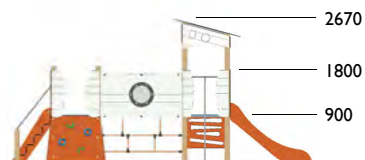

Actividades lúdicas:

- 2 torres altura 0.90 m
- 1 tejado
- 1 tobogán altura 0.90 m
- 1 barra bombero
- 1 escalera completa
- 1 muro de escalada
- 1 espaldera
- 1 red vertical
- 1 panel para trepar
- 1 panel lúdico
- 1 banco