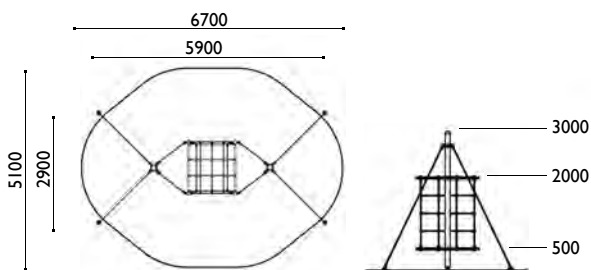

Aventura-13

Edad: 3 a 12 años
Zona de impacto: 27 m²
Altura de: 2 m
caída libre