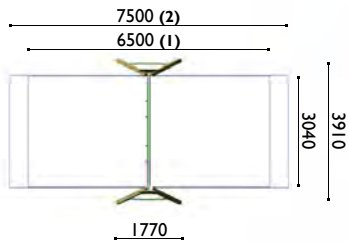

(1) = suelo sintético
(2) = suelo blando