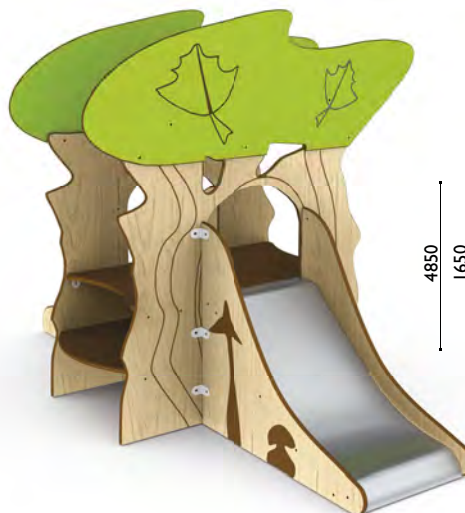

480

Champiñón

Edad: 1 a 6 años

Zona de impacto: 22.30 m²

Altura de: 0.55 m/ 18.20 m²
caída libre 1 m/ 4.10 m²

Actividades lúdicas:

- 1 torre
- 1 tobogán
- 1 muro de escalar inclinado
- 2 escaleras

480-B

sin tobogán ni muro de escalada inclinado

485

Refugio

Edad: 1 a 6 años

Zona de impacto: 22 m²

Altura de: 0.55 m/ 17.90 m²
caída libre 1 m/ 4.10 m²

Actividades lúdicas:

- 1 torre
- 1 tobogán
- 1 muro de escalar inclinado
- 2 escaleras