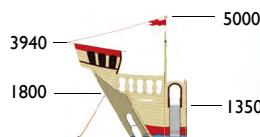

Actividades lúdicas:

- 1 puente superior altura 1.80 m con ventanas
- 1 puente superior altura 1.35 m
- 1 cabina de capitán
- 1 tejado cabina
- 1 gran poste con velas y banderas
- 1 tobogán altura 1.35 m
- 1 gran red altura 1.80 m
- 1 muro de escalada vertical
- 1 ventana de paso
- 1 barra de navegación
- 1 mesa de exploración (mapa + brújula)
- 3 juegos de manipulación (ancla- cañón- balas)
- 1 hamaca
- 2 bancos