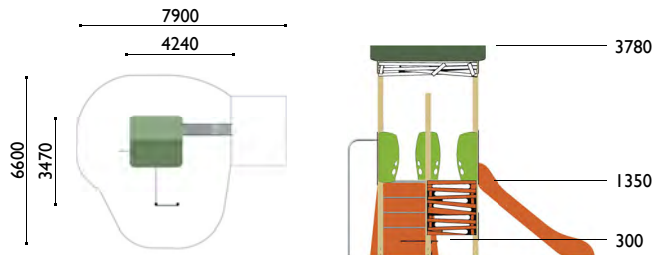

3765

Olite

Edad: 4 a 10 años

Zona de impacto: 37.80 m²

Altura de: 1.35 m / 32.20 m²

caída libre 1 m / 5.60 m²

Actividades lúdicas:

- 1 torre altura 1.35 m
- 1 pequeño tejado
- 1 tobogán altura 1.35 m
- 1 gran red vertical
- 1 espaldera
- 1 panel para trepar
- 1 bóveda de cuerdas
- 1 barra de bombero
- 1 rincón cabaña
- 1 banco circular
- 1 panel lúdico