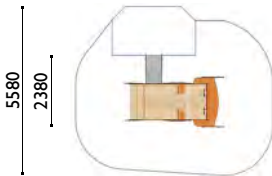

820

Trilladora

Edad: 1 a 6 años

Zona de impacto: 30.20 m²

Altura de: 0.55 m/ 26.10 m²

caída libre 1 m/ 4.10 m²

Actividades lúdicas:

- 1 gran plataforma
- 1 tobogán
- 1 cabina con dos volantes
- 1 banco
- 1 escalera
- 2 juegos de manipulación
- 2 grandes ruedas lúdicas
- 1 medidor
- 2 asientos en la cabina

6464
3250