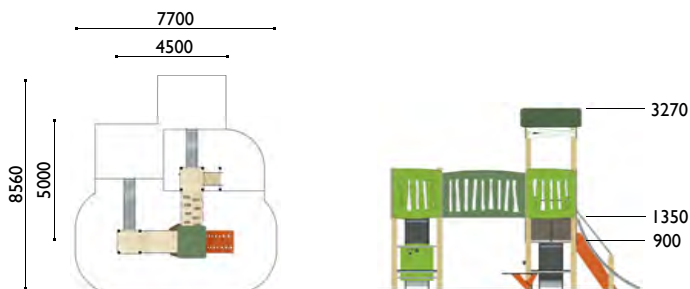

Actividades lúdicas:

- 2 torres altura 1.35 m
- 1 torre altura 0.90 m
- 1 tejado
- 1 tobogán altura 1.35 m
- 1 tobogán altura 0.90 m
- 1 pasarela inclinada
- 1 pasarela
- 1 puente levadizo
- 1 escalera completa
- 2 rincones de cabaña
- 2 paneles lúdicos
- 2 bancos rectos
- 2 bancos circulares