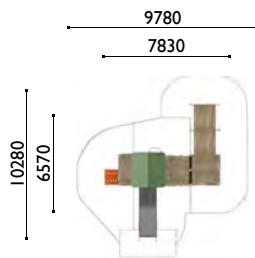

3779

Puesto de mando

Edad: 2 a 8 años

Zona de impacto: 69.20 m²

Altura de: 1.35 m / 11.20 m²

caída libre 1m / 3.80 m²

0.90 m / 25.50 m²

0.35 m / 28.70 m²

Actividades lúdicas:

- 1 gran torre altura 1.35 m
- 1 gran plataforma altura 0.35 m
- 1 torre altura 0.90
- 1 gran tejado
- 1 tobogán Andy altura 1.35 m
- 1 rampa de acceso Andy
- 1 bóveda de cuerdas
- 1 gran pasarela inclinada Andy
- 1 muro de escalada vertical
- 1 puente levadizo
- 4 pequeños paneles para trepar
- 2 paneles lúdicos
- 2 paneles decorativos