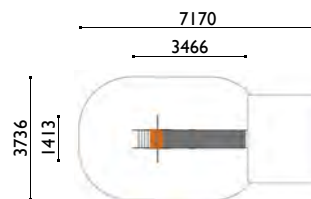

Tobogán pez

Edad: 2 a 8 años
Zona de impacto: 19 m²
Altura de: 0.90 m / 13.40 m²
caída libre 1 m / 5.60 m²

6100

Tobogán 1.5

Edad: 3 a 12 años
Zona de impacto: 23.20 m²
Altura de: 1 m / 5.60 m²
caída libre 1.50 m / 17.60 m²