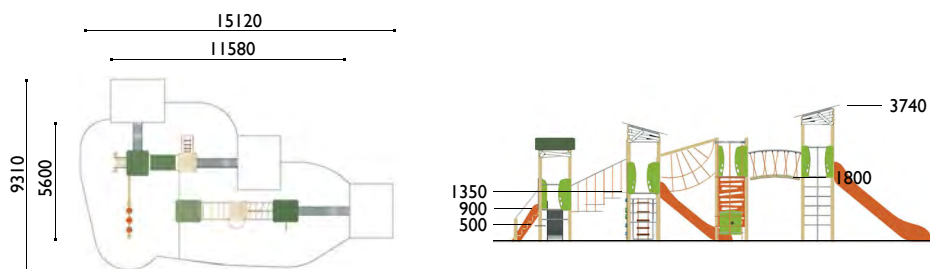

El cangrejo

Estructuras

universo
NATURALEZA

3750

Casa de los arboles

Edad: 2 a 12 años

Zona de impacto: 92.60 m²

Altura de: 1.80 m / 33.20m²

caída libre 1.35 m / 22.80 m²

1 m / 16.80 m²

0.90 m / 12.20 m²

0.40 m / 7.60 m²

Actividades lúdicas:

- 2 torres altura 1.80 m
- 2 torres altura 1.35 m
- 1 torre altura 0,90 m
- 3 tejados
- 1 tobogán altura 1.80 m
- 1 tobogán altura 1.35
- 1 tobogán altura 0.90
- 1 barra bombero
- 2 espalderas
- 1 puente red U
- 1 muro de escalar
- 1 gran red vertical
- 1 arco de cuerda
- 1 puente con travesaños
- 1 bóveda de cuerdas
- 1 viga de equilibrio
- 1 paso japonés
- 1 escalera completa

3770

Daroca

Edad: 3 à 10 años

Zona de impacto: 75.60 m²

Altura de: 1.35 m / 37.20 m²

caída libre 1 m / 11.20 m²
0.90 m / 20.20 m²
0.40 m / 7 m²

Actividades lúdicas:

- 3 torres altura 1.35 m
- 2 torres altura 0,90 m
- 3 tejados
- 1 tobogán altura 0.90 m
- 1 tobogán altura 1.35
- 1 pasarela peatonal
- 1 pasarela de red
- 1 pasarela base Andy
- 1 gran cuerda vertical
- 1 espaldera
- 1 puente levadizo
- 1 panel de trepar
- 1 muro de escalada
- 1 bóveda de cuerdas
- 1 barra de bombero
- 1 viga de equilibrio
- 1 paso japonés