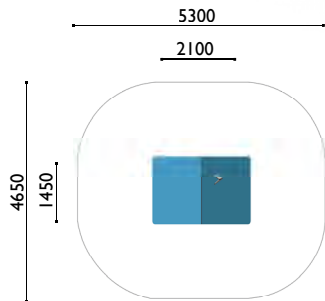

Pe-420

Casita Océano

Edad: 2 a 8 años

Zona de impacto: 22.40 m²

Altura de: 0.40 m

caída libre

Actividades lúdicas:

- 1 casita
- 1 mesa
- 2 bancos
- 2 peces lúdicos
- 1 hélice giratoria
- 1 barra de navegación