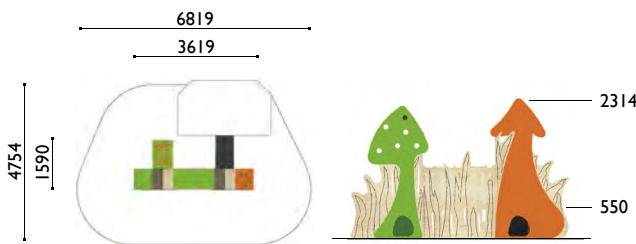

En una esquina, hay una cabaña de almacenamiento donde se guardarán triciclos, bicicletas y juegos de pelota.

Primera Infancia

Serie

NATURALEZA

700

Arbusto

Edad: 1 a 6 años

Zona de impacto: 27.10 m²

705

Casita verde

Edad: 1 a 6 años

Zona de impacto: 19.60 m²

Altura de: 0.55 m/ 15.50m²

caída libre 1 m/ 4.10 m²

Actividades lúdicas:

- 1 torre
- 1 tobogán
- 1 escalera
- 1 laberinto con una apertura
- 1 muro de escalada inclinado