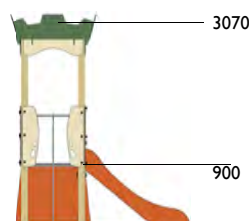

Actividades lúdicas:

- 1 torre altura 0,90 m
- 1 tejado
- 1 tobogán altura 0,90 m
- 1 muro de escalada
- 1 barra de bombero
- 1 espaldera