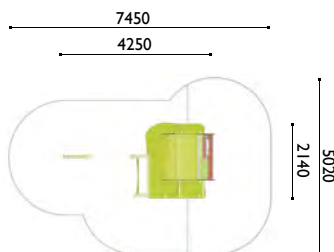

CS-3620

Casita elevada

Edad: 2 a 8 años

Zona de impacto: 29.30 m²

Altura de: 0.30 m/ 10.80 m²
caída libre 1 m/ 18.50 m²

Actividades lúdicas:

- 1 plataforma elevada
- 1 casita
- 1 espejo mágico
- 1 panel de juego
- 1 barra para colgarse
- 1 banco
- 1 hélice
- 1 pasillo
- 1 gatera
- 1 veleta