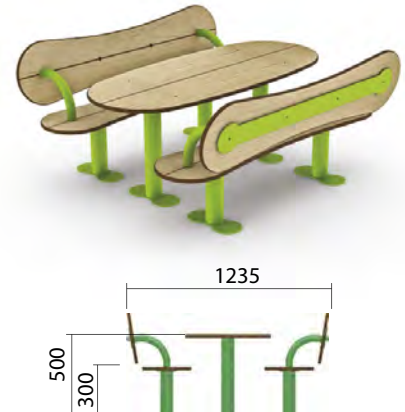

629

Mesa y bancos - Ref. adulto : 2629