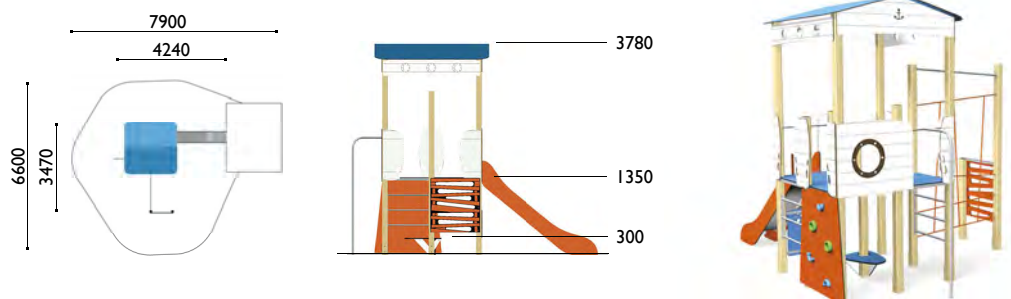

3651

Camarote con trepa

Edad: 2 a 8 años

Zona de impacto: 37.60 m²

Altura de: 1.35 m / 32 m²

caída libre 1 m / 5.60 m²

Actividades lúdicas:

- 1 gran torre altura 1.35 m
- 1 gran tejado
- 1 tobogán altura 1.35 m
- 1 barra de bombero
- 2 espalderas
- 1 gran red vertical
- 1 panel para trepar
- 1 muro de escalada vertical
- 1 rincón cabaña
- 1 panel lúdico
- 1 banco circular