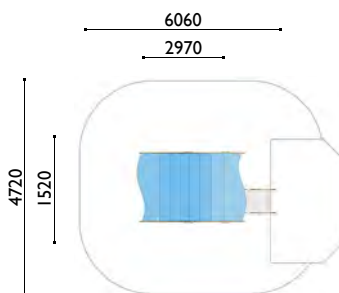

3666

La casa del pez

Edad: 2 a 8 años

Zona de impacto: 27 m²

Altura de: 0.55 m / 22.90 m²

caída libre 1 m / 4.10 m²

Actividades lúdicas:

- 1 casita
- 1 tobogán
- 1 mostrador de venta
- 2 paneles lúdicos