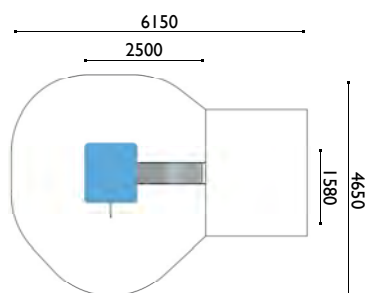

Actividades lúdicas:

- 1 torre altura 0.90 m
- 1 tejado
- 1 tobogán altura 0.90 m
- 1 muro de escalada
- 1 barra de bombero
- 1 espaldera