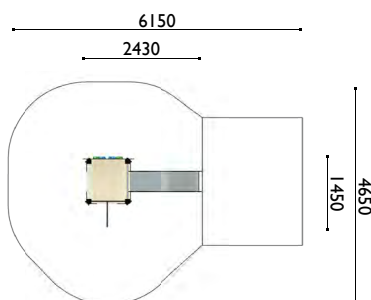

Actividades lúdicas:

- 1 torre altura 0,90 m
- 1 tobogán altura 0,90 m
- 1 muro de escalada
- 1 barra de bombero
- 1 espaldera