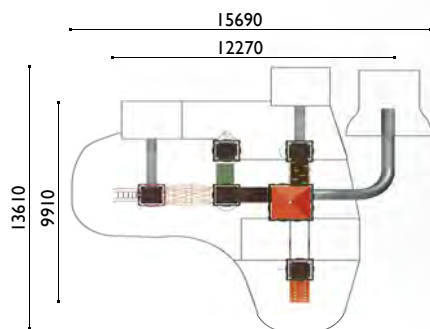

Actividades lúdicas:

- 1 gran torreón
- altura 3.15 / 1.80 m
- 2 torres altura 1.80 m
- 3 torres altura 1.35 m
- 1 gran tejado con banderas
- 1 tejado princesa
- 1 tobo-tubo altura 3.15 m
- 1 tobogán altura 1.80 m
- 1 tobogán altura 1.35 m
- 1 túnel de red vertical
- 1 gran muro de escalada
- 1 fachada lúdica "soldado"
- 1 pasarela inclinada
- 1 pasillo de red
- 1 pasarela convexa
- 1 puente con travesaños
- 1 gran bóveda de cuerdas
- 1 túnel de cuerdas en espiral
- 1 gran arco de cuerdas
- 1 gran espaldera
- 1 muro de escalada vertical
- 1 poste en espiral
- 1 bóveda de cuerdas
- 1 puente levadizo
- 1 barra bombero
- 1 sala de vigilancia