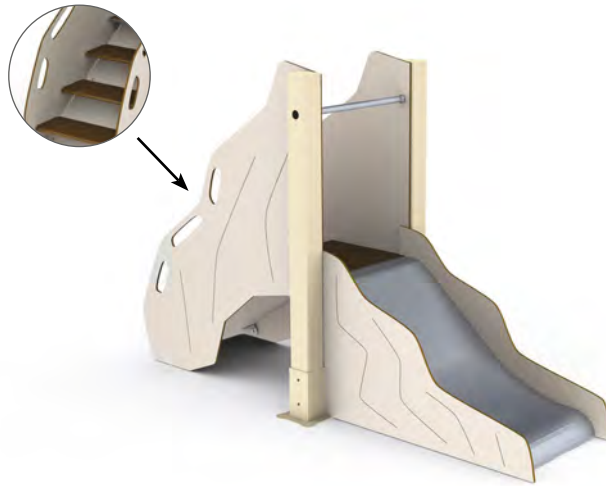

Altura de: 0.25 m
caída libre

Actividades lúdicas:

- 1 casita
- 1 sala interior
- 1 sala exterior
- 1 mesa
- 2 bancos
- Accesorios lúdicos

3062

Tobogán Roca

Edad: 1 a 6 años

Zona de impacto: 17.40 m²

Altura de: 0.55 m/ 13.30 m²
caída libre 1 m/ 4.10 m²