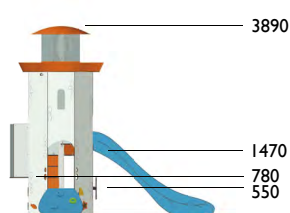

KB-112

Faro vertical

Edad: 2 a 8 años

Zona de impacto: 28.40 m²

Altura de: 0.90 m / 13.10 m²

caída libre 1.00 m / 5.60 m²

1.50 m / 9.70 m²

Actividades lúdicas:

- l torre
- l tejado de faro
- l escalera circular
- l tobogán altura 1.50 m
- l muro de escalada inclinada
- l balcón transparente
- l pared transparente
- l barra de navegación
- l panel lúdico