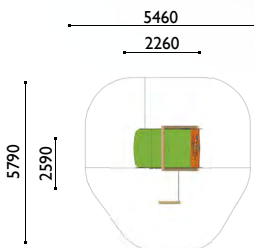

CS-3624

Casita explorador

Edad: 2 a 8 años

Zona de impacto: 23 m²

Altura de : 0.20 m/ 7.90 m²

caída libre 0.90 m/ 15.10 m²

Actividades lúdicas:

- l plataforma elevada
- l casita
- l panel de juego de laberinto
- l rueda lúdica doble
- l banco
- l hélice doble
- l balcón vigía
- l gatera
- l veleta

CS-3625

Casita exploracion

Edad: 2 a 8 años

Zona de impacto: 26.90 m²

Altura de : 0.20 m/ 5.40 m²

caída libre 0.90 m/ 10 m²

1 m/ 11.50 m²

Actividades lúdicas:

- l plataforma elevada
- l casita
- l panel de juego de laberinto
- l rueda lúdica
- l barra para colgarse
- l hélice doble
- l balcón vigía
- l gatera
- l veleta
- l banco