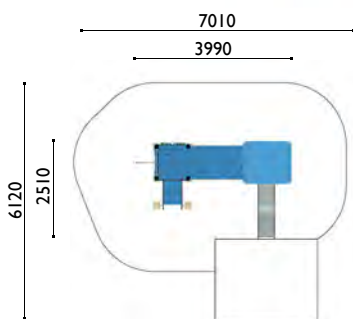

3602

Camarote semicubierto

Edad: 2 a 8 años

Zona de impacto: 33.40 m²

Altura de: 1 m / 5.60 m²
caída libre 0.90 m / 27.80 m²

Actividades lúdicas:

- 2 torres altura 0,90 m
- 1 tejado
- 1 tobogán altura 0,90 m
- 1 barra de bombero
- 1 escalera completa
- 1 muro de escalada
- 1 espaldera
- 1 panel para preparar
- 1 panel lúdico
- 1 banco