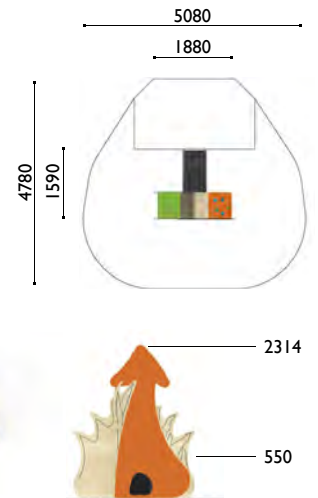

Altura de: 0.55 m/ 23 m²

caída libre 1 m/ 4.10 m²

Actividades lúdicas:

- 2 torres
- 1 escalera
- 1 tobogán
- 1 muro de escalada inclinado
- 1 rampa de escalada
- 1 pasarela
- 1 laberinto con dos aperturas
- 2 paneles decoración

705

Casita verde

Edad: 1 a 6 años

Zona de impacto: 19.60 m²

Altura de: 0.55 m/ 15.50m²

caída libre 1 m/ 4.10 m²

Actividades lúdicas:

- 1 torre
- 1 tobogán
- 1 escalera
- 1 laberinto con una apertura
- 1 muro de escalada inclinado

710

Arboleda

Edad: 1 a 6 años

Zona de impacto: 19.60 m²

Altura de: 0.55 m/ 15.50m²

caída libre 1 m/ 4.10 m²

Actividades lúdicas:

- 1 torre
- 1 tobogán
- 1 escalera
- 1 muro de escalada inclinado