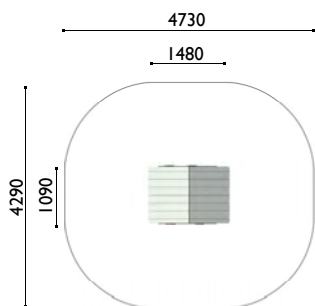

Pe-220

Casita Marina 2

Edad: 1 a 6 años
Zona de impacto: 17.80 m²
Altura de: 0.30 m
caída libre

Actividades lúdicas:

- 1 casita
- 1 mesa
- 2 bancos
- 2 flores lúdicas