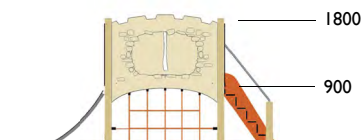

3806

Torreta

Edad: 1 a 6 años

Zona de impacto: 23.80 m²

Altura de: 1 m / 5.60 m²

caída libre 0.90 m / 18.20 m²

Actividades lúdicas:

- 1 torre altura 0.90 m
- 1 tobogán altura 0,90 m
- 1 escalera completa
- 1 muro de escalar