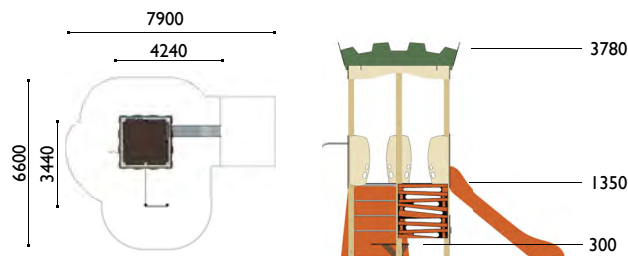

3861

Gran torreón

Edad: 2 a 8 años

Zona de impacto: 37.60 m²

Altura de: 1.35 m / 32 m²

caída libre 1 m / 5.60 m²

Actividades lúdicas:

- 1 gran torre altura 1.35 m
- 1 gran tejado
- 1 tobogán altura 1.35 m
- 1 barra de bombero
- 2 espalderas
- 1 gran red vertical
- 1 panel para trepar
- 1 muro de escalada vertical
- 1 rincón casita
- 1 panel lúdico
- 1 banco circular