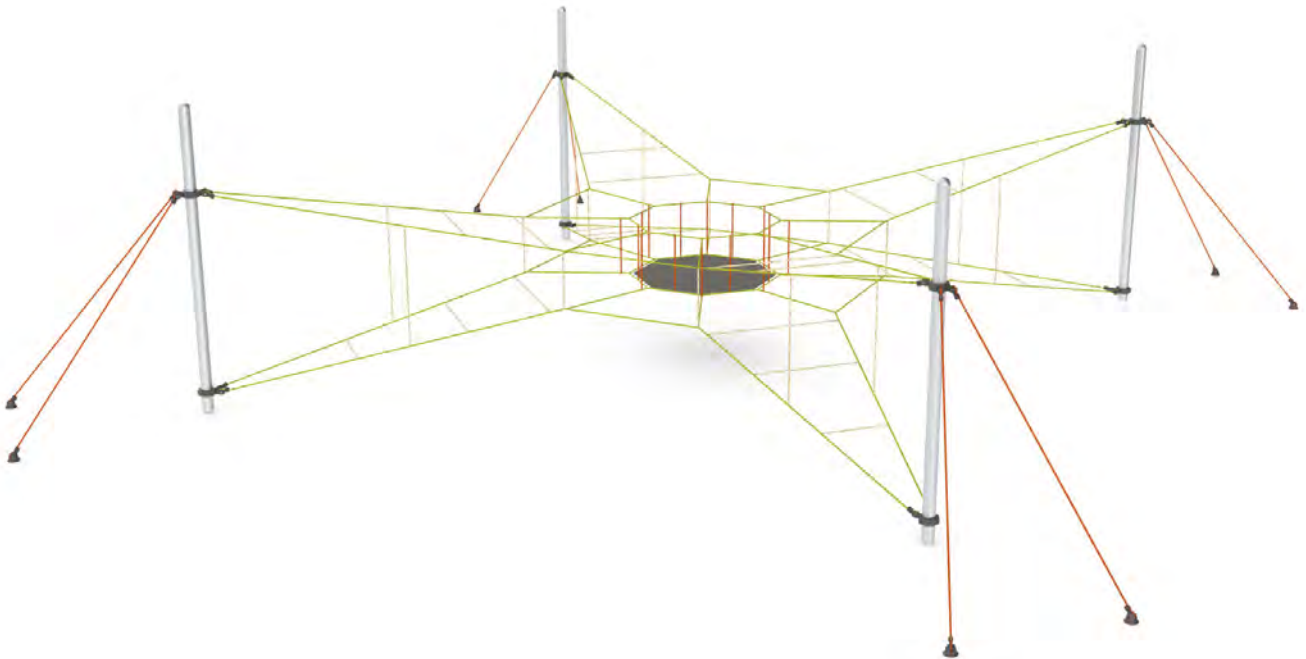

—

RECORRIDOS DE CUERDAS

Aminilys-60

Edad: 4 a 12 años
 Zona de impacto: 145 m²
 Altura de: 1.80 m
 caída libre

Mangora-60

Edad: 4 a 12 años
 Zona de impacto: 82 m²
 Altura de: 1.80 m
 caída libre

Mangora-30

Edad: 2 a 12 años
Zona de impacto: 44 m²
Altura de: 0.80 m
caída libre

Mangora-2

Edad: 3 a 8 años
Zona de impacto: 48 m²
Altura de: 0.50 m
caída libre

Novarena-60

Edad: 4 a 12 años
 Zona de impacto: 86m²
 Altura de: 2.00 m
 caída libre

Novarena-41

Edad: 4 a 12 años
 Zona de impacto: 87 m²
 Altura de: 1.70 m
 caída libre

Novarena-40

Edad: 4 a 12 años
 Zona de impacto: 70 m²
 Altura de: 2.5 m
 caída libre

Novarena-4

Edad: 3 a 12 años
 Zona de impacto: 42 m²
 Altura de: 1.60 m
 caída libre