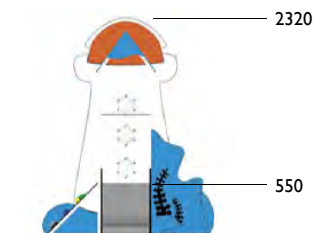

720

Faro

Edad: 1 a 6 años

Zona de impacto: 19.60 m²

Altura de: 0.55 m/ 15.50 m²
caída libre 1 m/ 4.10 m²

Actividades lúdicas:

- 1 torre
- 1 tobogán
- 1 escalera
- 1 pasadizo secreto
- 1 muro de escalar inclinado
- 1 estrella de mar
- 3 ventanas