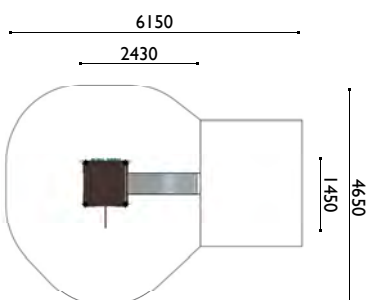

3808

Torreta bandera

Edad: 2 a 8 años

Zona de impacto: 26.10 m²

Altura de: 1 m / 5.60 m²

caída libre 0.90 m / 20.50 m²

Actividades lúdicas:

- 1 torre altura 0,90 m con bandera
- 1 tobogán altura 0,90 m
- 1 puente levadizo
- 1 escalera completa