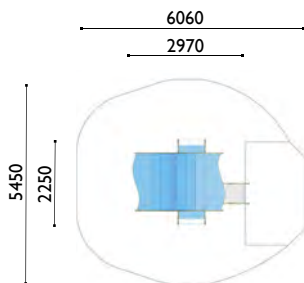

3667

El acuario

Edad: 2 a 8 años

Zona de impacto: 27 m²

Altura de: 0.55 m / 22.90 m²

caída libre 1 m / 4.10 m²

Actividades lúdicas:

- 1 casita
- 1 tobogán
- 1 mostrador de venta
- 1 espejo mágico
- 1 balcón transparente
- 2 paneles lúdicos