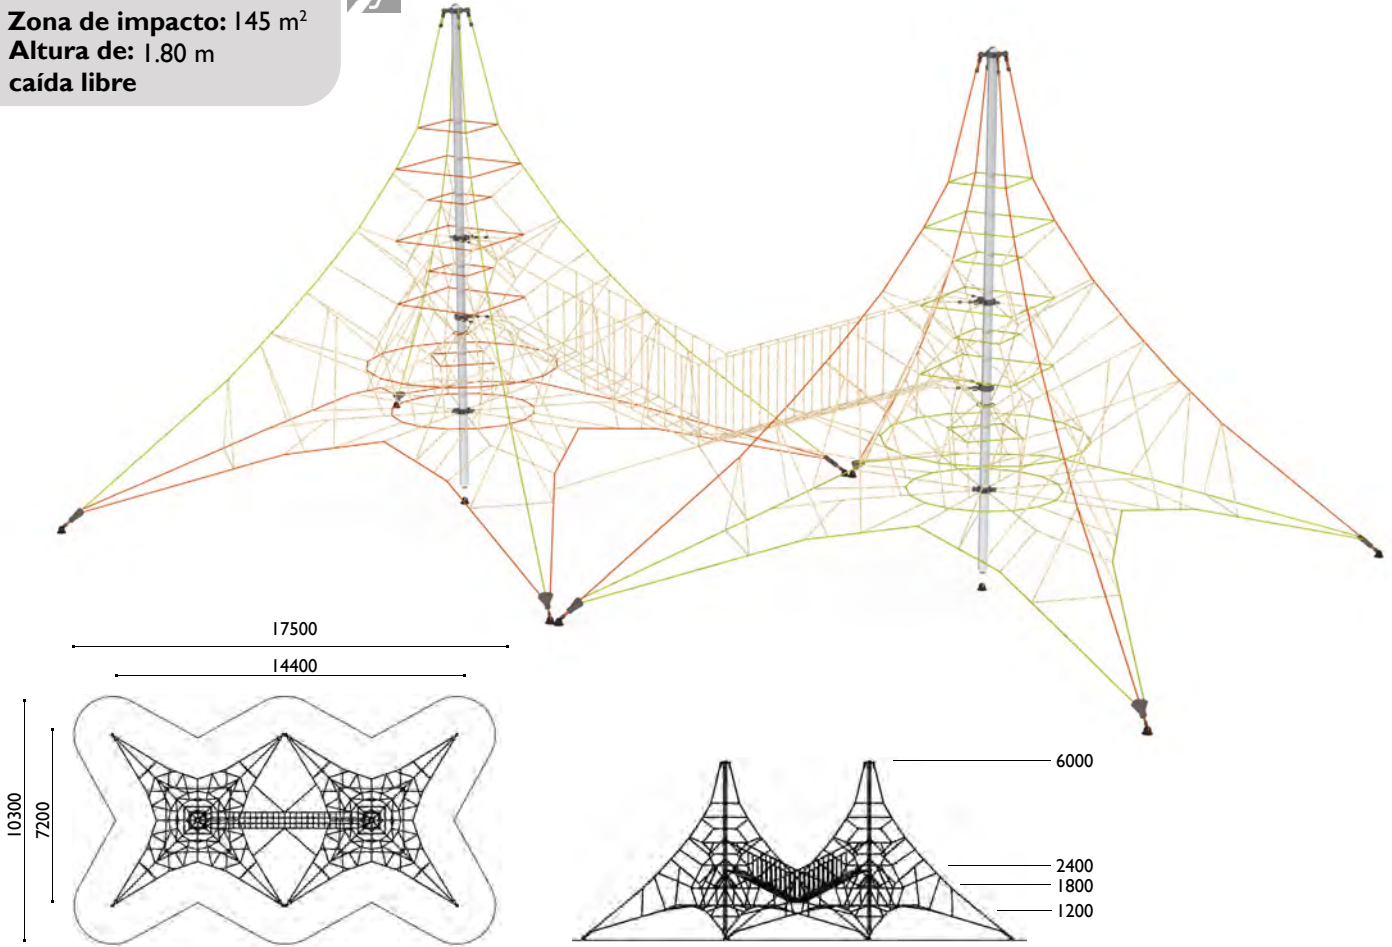

—

RECORRIDOS DE CUERDAS

Aminilys-60

Edad: 4 a 12 años
 Zona de impacto: 145 m²
 Altura de: 1.80 m
 caída libre

Mangora-60

Edad: 4 a 12 años
 Zona de impacto: 82 m²
 Altura de: 1.80 m
 caída libre

Mangora-30