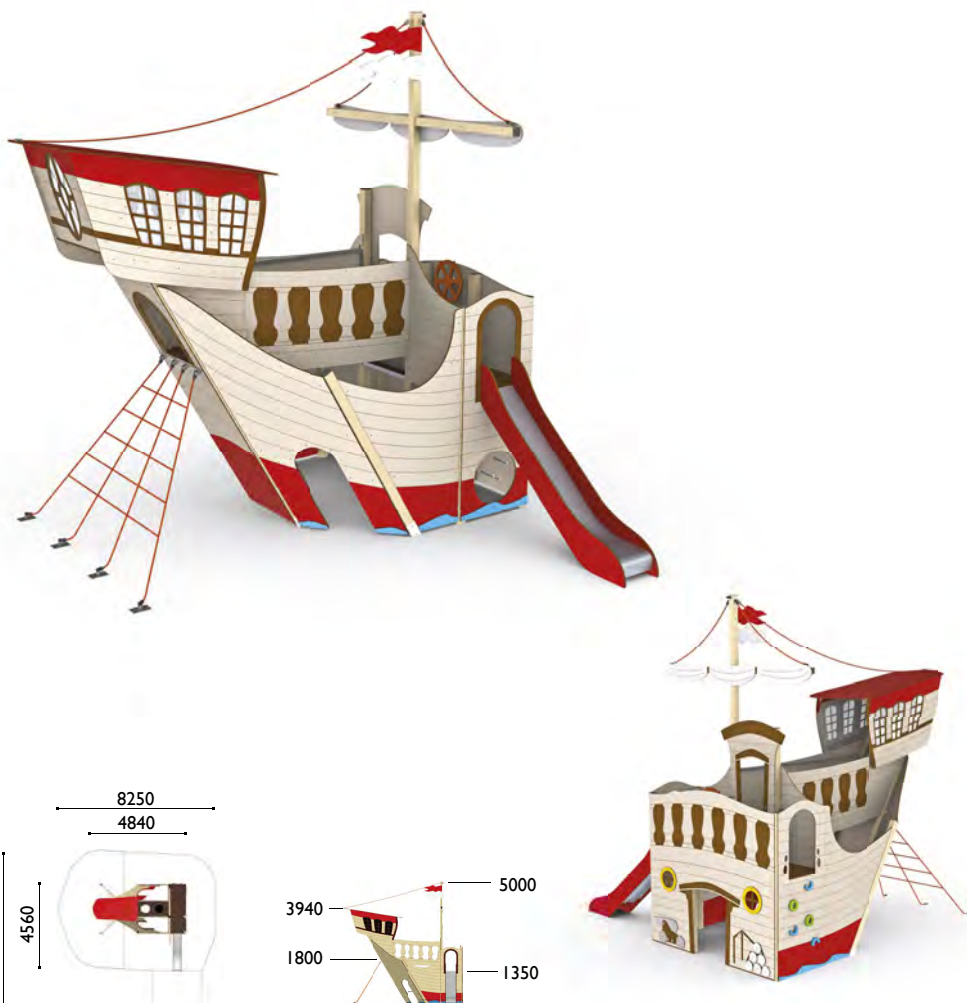

Actividades lúdicas:

- 1 puente superior altura 1.80 m con ventanas
- 1 puente superior altura 1.35 m
- 1 torre altura 0.90 m
- 1 cabina de capitán
- 2 grandes postes con velas y banderas
- 1 tobogán altura 1.35 m
- 1 tobogán altura 0.90 m
- 1 gran red altura 1.80 m
- 2 muros verticales de escalada
- 1 recorrido de lateralización
- 1 escalera completa
- 4 orificios de cañón
- 3 ventanas de paso
- 2 barras de navegación
- 1 mesa de exploración (mapa + brújula)
- 3 juegos de manipulación (ancla- cañón- balas)
- 1 hamaca
- 2 bancos
- 1 figura de proa

3691

Proa del Galeón

Edad: 2 a 8 años

Zona de impacto: 48.60 m²

Altura de: 0.90 m / 43 m²

caída libre 1 m / 5.60 m²

Actividades lúdicas:

- 1 tobogán altura 0.90 m
- 1 muro de escalada
- 1 recorrido de lateralización
- 1 escalera completa
- 2 ventanas de paso
- 1 barras de navegación
- 1 banco semi circular
- 1 figura de proa

3692

Popa del Galeón

Edad: 2 a 8 años

Zona de impacto: 60 m²

Altura de: 1.80 m / 20.30 m²

caída libre 1.35 m / 34.10

1 m / 5.60 m²

Actividades lúdicas:

- 1 puente superior altura 1.80 m con ventanas
- 1 puente superior altura 1.35 m
- 1 cabina de capitán
- 1 tejado cabina
- 1 gran poste con velas y banderas
- 1 tobogán altura 1.35 m
- 1 gran red altura 1.80 m
- 1 muro de escalada vertical
- 1 ventana de paso
- 1 barra de navegación
- 1 mesa de exploración (mapa + brújula)
- 3 juegos de manipulación (ancla- cañón- balas)
- 1 hamaca
- 2 bancos