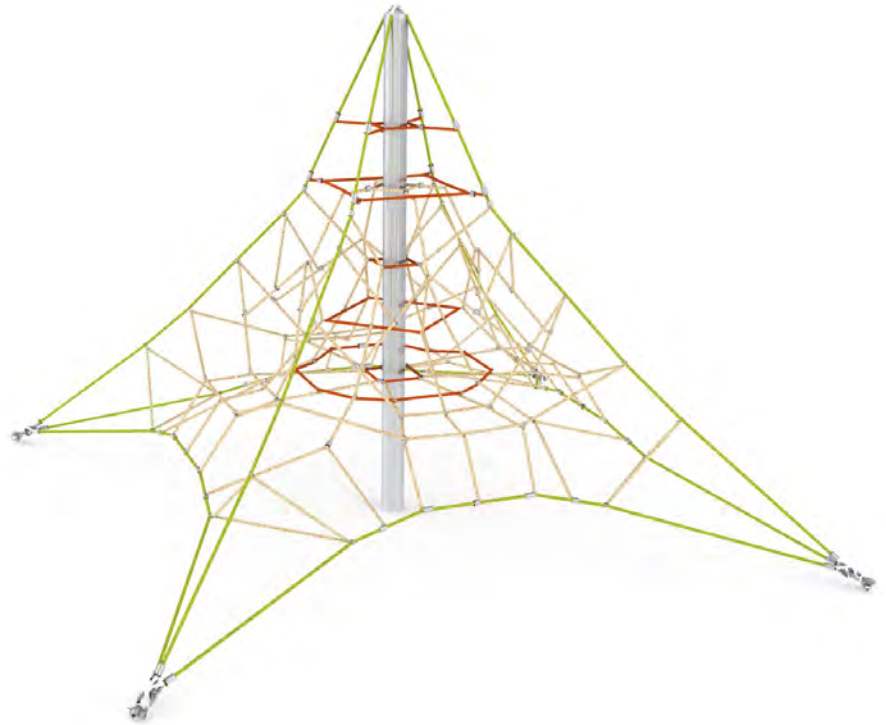

—

RECORRIDOS DE CUERDAS

Aminilys-60

Edad: 4 a 12 años
 Zona de impacto: 145 m²
 Altura de: 1.80 m
 caída libre

Mangora-60

Edad: 4 a 12 años
 Zona de impacto: 82 m²
 Altura de: 1.80 m
 caída libre

Mangora-30

Edad: 2 a 12 años
Zona de impacto: 44 m²
Altura de: 0.80 m
caída libre

Mangora-2

Edad: 3 a 8 años
Zona de impacto: 48 m²
Altura de: 0.50 m
caída libre

Novarena-60

Edad: 4 a 12 años
 Zona de impacto: 86m²
 Altura de: 2.00 m
 caída libre