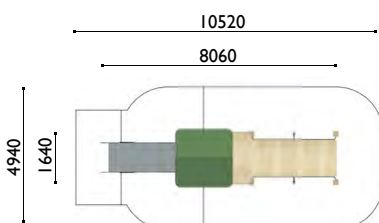

3777

Casita de integración

Edad: 2 a 8 años

Zona de impacto: 47 m²

Altura de: 1 m / 5 m²

caída libre 0.90 m / 20.70 m²
 0.35 m / 21.30 m²

Actividades lúdicas:

- 1 torre altura 0.90 m
- 1 gran plataforma altura 0.35 m
- 1 gran tejado
- 1 tobogán Andy altura 0.90 m
- 1 rampa de acceso Andy
- 2 pequeños paneles para trepar
- 2 paneles lúdicos
- 2 paneles decorativos