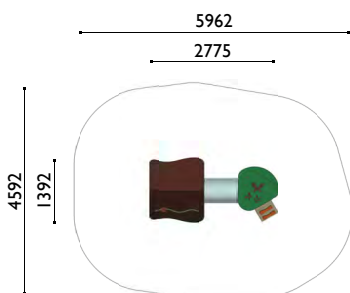

Guardia medieval

Edad: 1 a 6 años

Zona de impacto: 17.40 m²

Altura de: 0.30 m
caída libre

Actividades lúdicas:

- 1 casita
- 1 tejado lúdico
- 1 mesa interior
- 1 mesa exterior
- 3 bancos
- 1 rincón tienda

477-ME

3663

Puesto medieval

Edad: 1 a 6 años
Zona de impacto: 32 m²
Altura de: 0.30 m caída libre

- Actividades lúdicas:**
- 1 casita
 - 2 mostradores de venta
 - 1 espejo mágico
 - 1 balcón transparente
 - 1 fachada lúdica "soldado"
 - 1 medidor
 - 3 paneles lúdicos