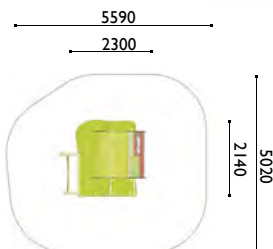

Edad: 2 a 8 años

Zona de impacto: 24.70 m²

Altura de: 0.30 m
caída libre

Actividades lúdicas:

- 1 plataforma elevada
- 1 casita
- 1 espejo mágico
- 1 panel de juego
- 1 banco
- 1 hélice
- 2 balcones
- 1 gatera
- 1 veleta