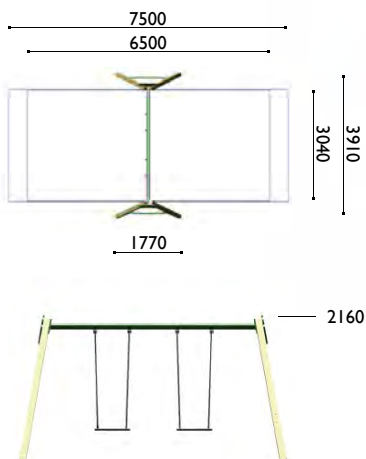

3532

Columpio brújula

Edad: 3 a 12 años

Zona de impacto (1): 20 m²

Zona de impacto (2): 23 m²

Altura de: 1,30 m
caída libre

(1) = suelo sintético

(2) = suelo blando