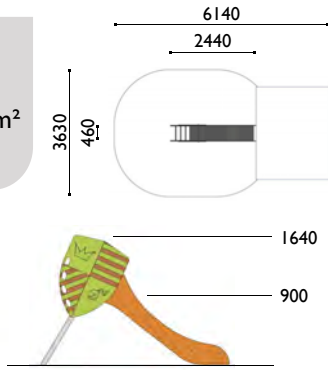

Travesía cruzada

985-ME

Travesía delta

990-ME

Travesía flotante

3093

Tobogán escudo

Edad: 2 a 8 años
Zona de impacto: 19 m²
Altura de: 0.90 m / 13.40 m²
caída libre 1 m / 5.60 m²