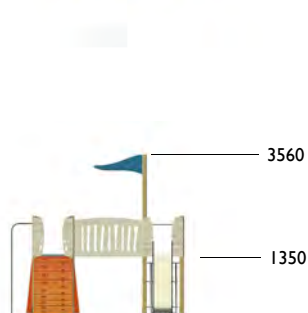

3617

Camarote descubierto

Edad: 2 a 8 años

Zona de impacto: 35.50 m²

Altura de: 1 m / 5.60 m²
caída libre 1.35 m / 29.90 m²

Actividades lúdicas:

- 2 torres altura 1.35 m
- 1 tejado bandera
- 1 tobogán altura 1,35 m
- 1 pasarela
- 1 puente levadizo
- 1 espaldera
- 1 muro de escalada vertical
- 1 arco de cuerdas
- 1 barra bombero
- 1 rincón cabaña
- 1 panel lúdico
- 1 banco