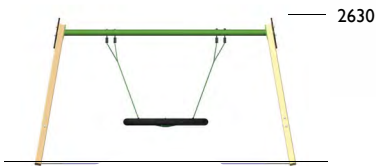

Columpio Crezo Nido

Edad: 3 a 12 años
Zona de impacto : 19,70 m²
Altura de: 2,00 m
 caída libre

3502

Columpio Cerezo

Edad: 3 a 12 años
Zona de impacto (1): 20 m²
Zona de impacto (2): 23 m²
Altura de: 1.30 m
 caída libre

(1) = suelo sintético
 (2) = suelo blando

3501

Columpio Mini Cerezo

Edad: 3 a 12 años
Altura de: 1.30 m
 caída libre

Zona de impacto (1): 12 m²
Zona de impacto (2): 14 m²

3510

Columpio Mariquita

Edad: 2 a 8 años