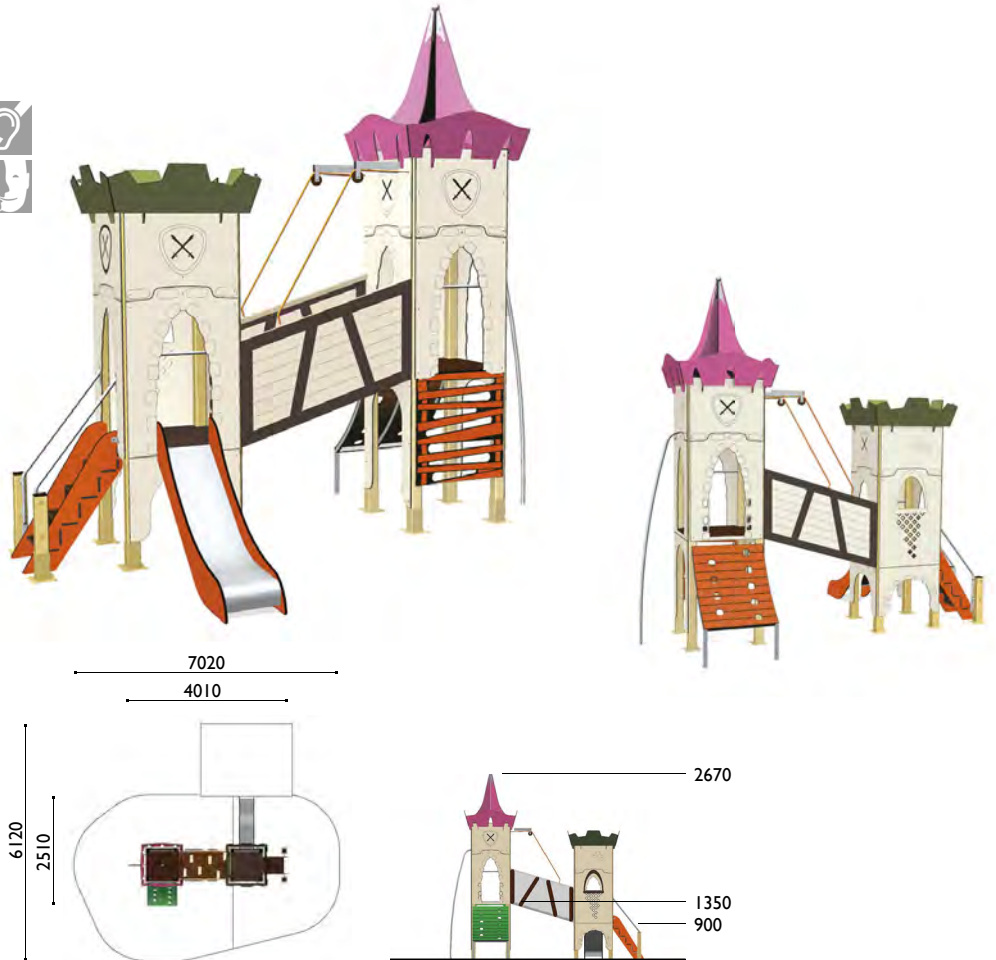

3830

Torreones de dos altura

Edad: 2 a 8 años

Zona de impacto: 36.70 m²

Altura de: 1.35 m / 19.20 m²

caída libre 1 m / 5.60 m²
0.90 / 11.90 m²

Actividades lúdicas:

- 1 torre altura 1.35 m
- 1 torre altura 0.90 m
- 1 tejado princesa
- 1 tobogán altura 0.90 m
- 1 pasarela inclinada
- 1 pasarela
- 1 puente levadizo
- 1 panel para trepar
- 1 barra bombero
- 1 escalera completa

3822

Fortin de dos alturas

Edad: 2 a 8 años

Zona de impacto: 49.40 m²

Altura de: 1.35 m / 29.20 m²

caída libre 1 m / 11 m²
0.90 m / 9.20 m²

Actividades lúdicas:

- 2 torres altura 1.35 m
- 1 torre altura 0.90 m
- 2 tejados
- 1 tobogán altura 1.35 m
- 1 tobogán altura 0.90 m
- 1 escalera completa
- 1 pasarela base Andy'
- 2 pequeñas espalderas
- 1 barra de bombero
- 1 panel para trepar
- 1 bóveda de cuerdas
- 1 rincón casita
- 2 paneles lúdicos
- 1 banco