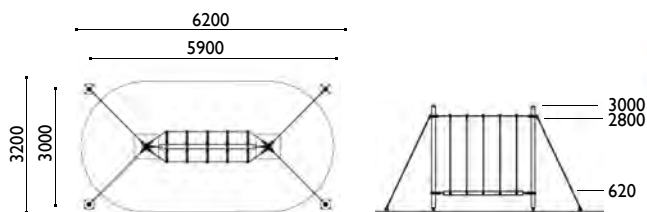

Aventura-12

Edad: 3 a 12 años
Zona de impacto: 18 m²
Altura de: 0.65 m
caída libre