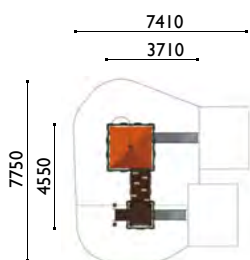

3845

Fortaleza 2 torres

Edad: 2 a 8 años

Zona de impacto: 46.50 m²Altura de: 1.35 m / 24.90 m²caída libre 1.00 m / 11.20 m²
0.90 m / 10.40 m²

Actividades lúdicas:

- 1 gran torre altura 1.35 m
- 1 torre altura 0.90 m
- 1 gran tejado con banderas
- 1 tobogán altura 1.35 m
- 1 tobogán altura 0.90 m
- 1 pasarela inclinada
- 1 escalera completa
- 1 gran muro de escalada
- 1 bóveda de cuerdas
- 1 banco circular
- 1 sala de vigilancia
- 1 pasadizo secreto