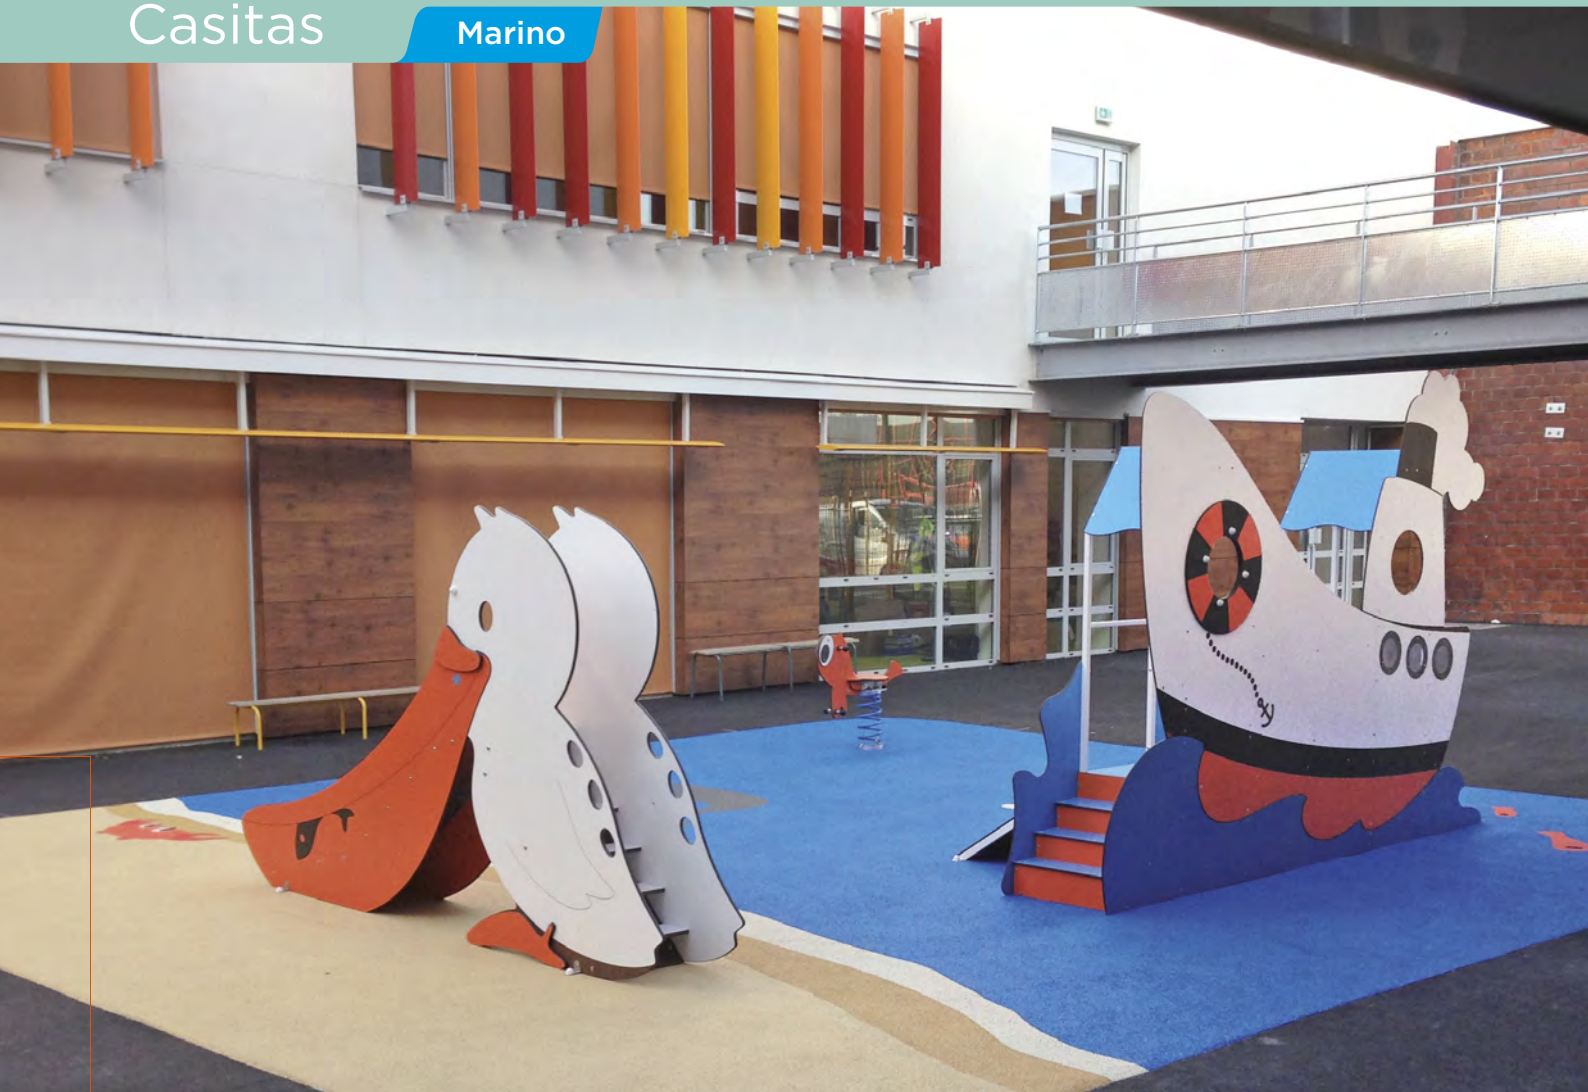

476-Ma

Guardia marina

Edad: 1 a 6 años

Zona de impacto: 17.40 m²

Altura de: 0.30 m
caída libre

Actividades lúdicas:

- 1 casita
- 1 tejado lúdico
- 1 mesa interior
- 1 mesa exterior
- 3 bancos
- 1 rincón tienda

477-Ma

Casita tunel marina

Edad: 1 a 6 años

Zona de impacto: 23.30 m²

Altura de: 0.40 m
caída libre

Actividades lúdicas:

- 1 casita
- 1 tejado lúdico
- 1 gran banco
- 1 túnel
- 1 plataforma de evolución
- 1 pequeño muro de escalar inclinado

Pe-120

Casita Marina I

Edad: 1 a 6 años

Zona de impacto: 17.80 m²

Altura de: 0.30m
caída libre

Actividades lúdicas:

- | casita
- | banco interior
- | banco exterior

Pe-220

Actividades lúdicas:

- 1 casita
- 1 parte interior
- 1 parte exterior
- 1 mesa
- 2 bancos
- Accesorios lúdicos

599

Tobogán pelicano

Edad: 1 a 6 años

Zona de impacto: 20.60 m²

Altura de: 0.90 m/ 15 m²

caída libre 1 m/ 5.60 m²