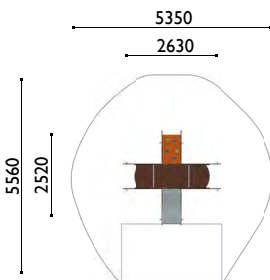

486

Cabaña

Edad: 1 a 6 años

Zona de impacto: 23.30 m²

Altura de: 0.55 m/ 19.20 m²
caída libre 1 m/ 4.10 m²

Actividades lúdicas:

- 1 casita
- 1 tobogán
- 1 muro de escalar inclinado
- 2 escaleras

476-ME