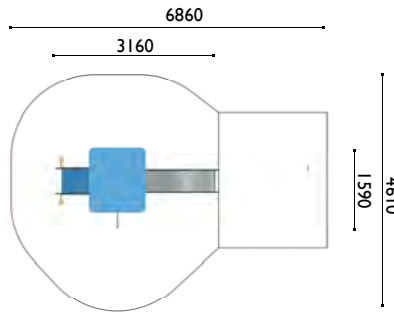

3606

Torre del pescador

Edad: 2 a 8 años

Zona de impacto: 24.10 m²

Altura de: 1 m / 5.60 m²
caída libre 0.90 m / 18.50 m²

Actividades lúdicas:

- 1 torre altura 0.90 m
- 1 tejado
- 1 tobogán altura 0.90 m
- 1 barra de bombero
- 1 escalera completa
- 1 muro de escalada