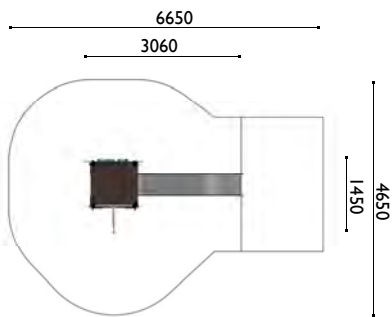

3837

Torre simple alta

Edad: 2 a 8 años

Zona de impacto: 23 m²

Altura de: 1.35 m / 17.40 m²
caída libre 1 m / 5.60 m²

Actividades lúdicas:

- 1 torre altura 1.35 m
- 1 tobogán altura 1.35 m
- 1 barra de bombero
- 1 muro de escalada vertical
- 1 espaldera