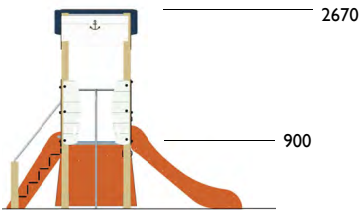

3606

Torre del pescador

Edad: 2 a 8 años

Zona de impacto: 24.10 m²

Altura de: 1 m / 5.60 m²
caída libre 0.90 m / 18.50 m²

Actividades lúdicas:

- 1 torre altura 0.90 m
- 1 tejado
- 1 tobogán altura 0.90 m
- 1 barra de bombero
- 1 escalera completa
- 1 muro de escalada