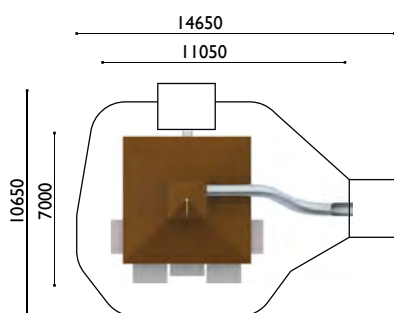

3895

Mercado medieval

Edad: 2 à 10 años

Zona de impacto: 110 m²

Altura de: 1.00 m / 16.40 m²

caída libre 0.90 m / 93.60 m²

Actividades lúdicas:

- 1 gran torre altura 3.15m
- 1 gran torre altura 0.90 m
- 1 gran tejado con banderas
- 1 tobo-tubo altura 3.15 m
- 1 tobogán altura 0.90 m
- 1 muro de escalada inclinada
- 1 escalera completa
- 1 espaldera
- 1 laberinto
- 1 rincones tienda
- 1 pasadizo secreto