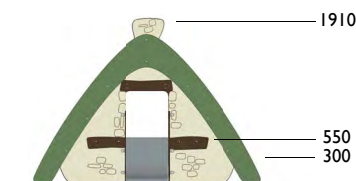

481-ME

Champinon maxi medieval

Edad: 1 a 6 años

Zona de impacto: 24 m²

Altura de: 0.55 m/ 19.90 m²
caída libre 1 m/ 4.10 m²

Actividades lúdicas:

- 1 casita
- 1 tobogán
- 1 muro de escalar inclinado
- 2 escaleras
- 1 panel lúdico de dos caras

486

Cabaña

Edad: 1 a 6 años

Zona de impacto: 23.30 m²

Altura de: 0.55 m/ 19.20 m²
caída libre 1 m/ 4.10 m²

Actividades lúdicas:

- 1 casita
- 1 tobogán
- 1 muro de escalar inclinado
- 2 escaleras

476-ME

Guardia medieval

Edad: 1 a 6 años

Zona de impacto: 17.40 m²

Altura de: 0.30 m
caída libre

Actividades lúdicas:

- 1 casita
- 1 tejado lúdico
- 1 mesa interior
- 1 mesa exterior
- 3 bancos
- 1 rincón tienda

477-ME