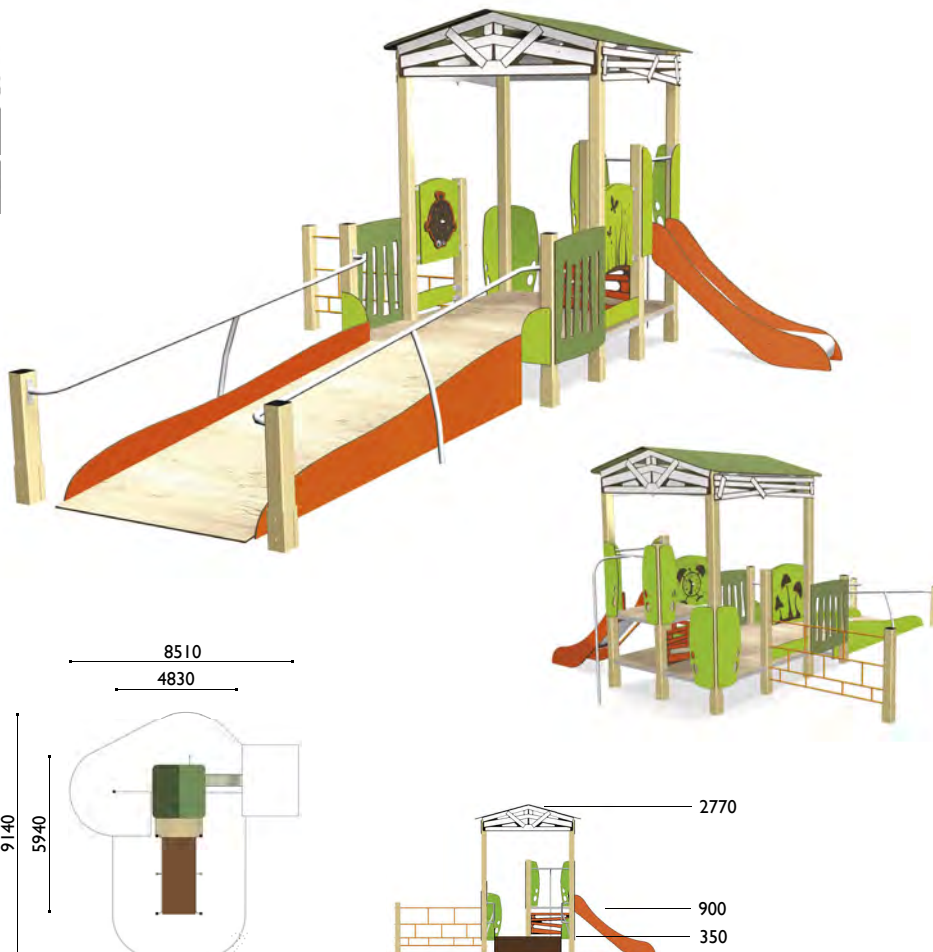

3775

Defensa

Edad: 2 a 8 años

Zona de impacto: 51.20 m²

Altura de: 1 m / 5.60 m²

caída libre 0.90 m / 18.80 m²
0.35 m / 26.80 m²

Actividades lúdicas:

- 1 gran plataforma altura 0.35 m
- 1 torres altura 0.90 m
- 1 gran tejado
- 1 tobogán altura 0.90 m
- 1 rampa de acceso Andy
- 1 barra de bombero
- 1 red vertical
- 2 paneles lúdicos
- 2 paneles decorativos

3724

Muralla

Edad: 4 a 10 años

Zona de impacto: 47.40 m²

Altura de: 1 m / 5.60 m²

caída libre 1.35 m / 41.80 m²

Actividades lúdicas:

- 3 torres altura 1.35 m
- 1 tejado
- 1 tobogán altura 1.35 m
- 1 pasarela de red
- 1 barra de bombero
- 2 espalderas
- 1 gran red vertical
- 1 panel para trepar
- 1 bóveda de cuerdas
- 1 puente levadizo
- 1 panel lúdico
- 1 banco