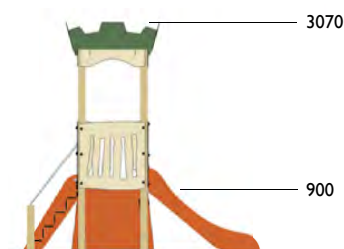

Actividades lúdicas:

- 1 torre altura 0,90 m
- 1 tejado
- 1 tobogán altura 0,90 m
- 1 escalera completa
- 1 muro de escalada
- 1 coin casita
- 1 panel lúdico
- 1 banco