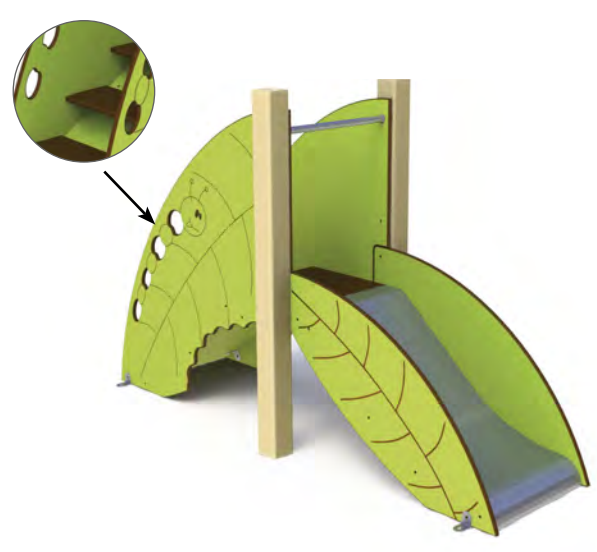

3060

Dos aguas

Edad: 1 a 6 años
Zona de impacto: 18.30 m²
Altura de: 0.55 m / 14.20 m²
caída libre 1 m / 4.10 m²

Actividades lúdicas:
 - | tobogan
 - | escalera
 - | pasadizo secreto

3061

Gusanito

Edad: 1 a 6 años
Zona de impacto: 17.40 m²
Altura de: 0.55 m / 13.30 m²
caída libre 1 m / 4.10 m²

Actividades lúdicas:
 - | tobogan
 - | escalera
 - | pasadizo secreto

2 Flancos

Edad: 1 a 6 años
 Zona de impacto: 7.20 m²
 Altura de: 0.60 m
 caída libre

13940

Margarita

13930

Mariposa

13920