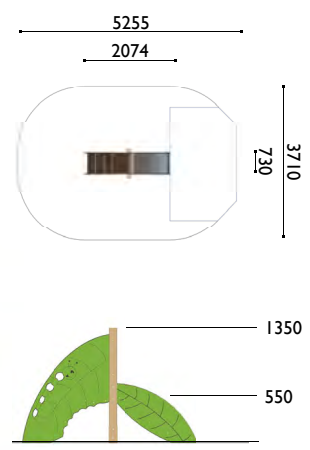

3060

Dos aguas

Edad: 1 a 6 años
Zona de impacto: 18.30 m²
Altura de: 0.55 m / 14.20 m²
caída libre 1 m / 4.10 m²

Actividades lúdicas:
 - | tobogan
 - | escalera
 - | pasadizo secreto

3061

Gusanito

Edad: 1 a 6 años
Zona de impacto: 17.40 m²
Altura de: 0.55 m / 13.30 m²
caída libre 1 m / 4.10 m²