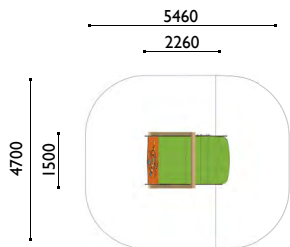

CS-3624

Casita explorador

Edad: 2 a 8 años

Zona de impacto: 23 m²

Altura de : 0.20 m/ 7.90 m²

caída libre 0.90 m/ 15.10 m²

Actividades lúdicas:

- l plataforma elevada
- l casita
- l panel de juego de laberinto
- l rueda lúdica doble
- l banco
- l hélice doble
- l balcón vigía
- l gatera
- l veleta