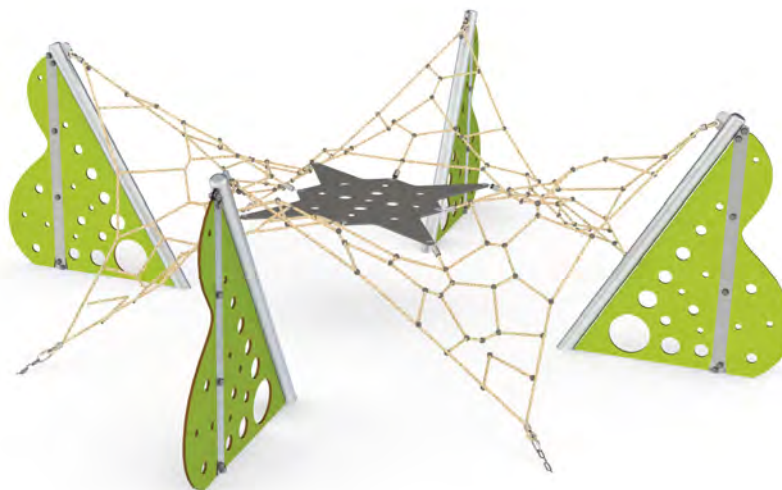

Edad: 2 a 12 años
Zona de impacto: 44 m²
Altura de: 0.80 m
caída libre

Mangora-2

Edad: 3 a 8 años
Zona de impacto: 48 m²
Altura de: 0.50 m
caída libre

Novarena-60

Edad: 4 a 12 años
 Zona de impacto: 86m²
 Altura de: 2.00 m
 caída libre

Novarena-41

Edad: 4 a 12 años
 Zona de impacto: 87 m²
 Altura de: 1.70 m
 caída libre

Novarena-40

Edad: 4 a 12 años
 Zona de impacto: 70 m²
 Altura de: 2.5 m
 caída libre

Novarena-4

Edad: 3 a 12 años
 Zona de impacto: 42 m²
 Altura de: 1.60 m
 caída libre

Carrusel Aranea-S

Edad: 3 a 12 años
 Zona de impacto: 30 m²
 Altura de: 1 m
 caída libre

Aventura-02

Edad: 3 a 12 años
 Zona de impacto: 43 m²
 Altura de: 1.30 m
 caída libre

Aventura-03

Edad: 3 a 12 años
 Zona de impacto: 47 m²
 Altura de: 1.30 m
 caída libre