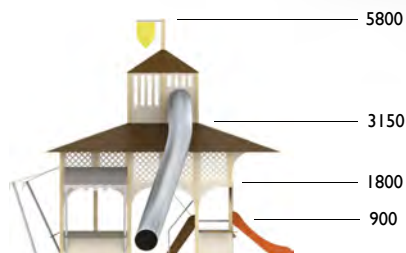

3895

Mercado medieval

Edad: 2 à 10 años

Zona de impacto: 110 m²

Altura de: 1.00 m / 16.40 m²

caída libre 0.90 m / 93.60 m²

Actividades lúdicas:

- 1 gran torre altura 3.15m
- 1 gran torre altura 0.90 m
- 1 gran tejado con banderas
- 1 tobo-tubo altura 3.15 m
- 1 tobogán altura 0.90 m
- 1 muro de escalada inclinada
- 1 escalera completa
- 1 espaldera
- 1 laberinto
- 1 rincones tienda
- 1 pasadizo secreto