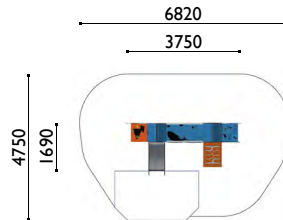

715

Ferry

Edad: 1 a 6 años

Zona de impacto: 27.10 m²

Altura de: 0.55 m/ 23 m²
caída libre 1 m/ 4.10 m²

Actividades lúdicas:

- 2 torres
- 1 escalera
- 1 tobogán
- 1 muro de escalar inclinado
- 1 rampa para trepar
- 1 pasarela
- 1 salvavidas lúdico
- 2 paneles lúdicos
- 3 ventanas