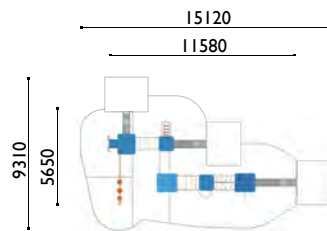

1 m / 16.80 m²

0.90 m / 12.20 m²

0.40 m / 7.60 m²

Actividades lúdicas:

- 2 torres altura 1.80
- 2 torres altura 1.35 m
- 1 torre altura 0.90 m
- 3 tejados
- 1 tobogán altura 1.80 m
- 1 tobogán altura 1.35 m
- 1 tobogán altura 0.90 m
- 1 barra de bombero
- 2 espalderas
- 1 puente red en forma de V
- 1 bóveda de cuerdas
- 1 panel para trepar
- 1 puente cuerdas en U
- 1 muro de escalada
- 1 gran red vertical
- 1 arco de cuerdas
- 1 puente de travesaños
- 1 barra de equilibrio
- 1 paso japonés
- 1 escalera completa