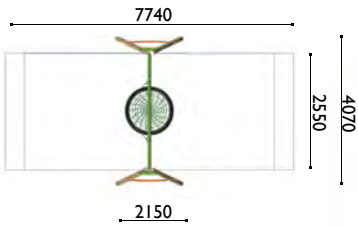

Columpio Crezo Nido

Edad: 3 a 12 años
Zona de impacto : 19,70 m²
Altura de: 2,00 m
 caída libre

3502

Columpio Cerezo

Edad: 3 a 12 años
Zona de impacto (1): 20 m²
Zona de impacto (2): 23 m²
Altura de: 1.30 m
 caída libre