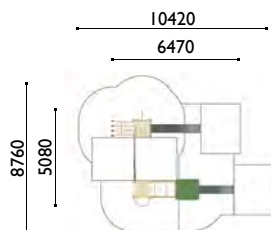

3740

Casa trepa de dos banderas

Edad: 4 à 12 años

Zona de impacto: 61.90 m²Altura de: 2.20 m / 10.20 m²caída libre 1.80 m / 26.70 m²1.35 m / 13.80 m²1 m / 11.20 m²

Actividades lúdicas:

- 2 torres altura 1.80 m
- 1 torre altura 1.35 m
- 1 tejado
- 2 banderas
- 1 tobogán altura 1.80 m
- 1 tobogán altura 1.35 m
- 1 barra de bombero
- 1 escalera de cuerda
- 1 red Arak
- 1 espaldera
- 1 bóveda de cuerdas
- 1 puente de cuerdas en U
- 1 muro de escalada