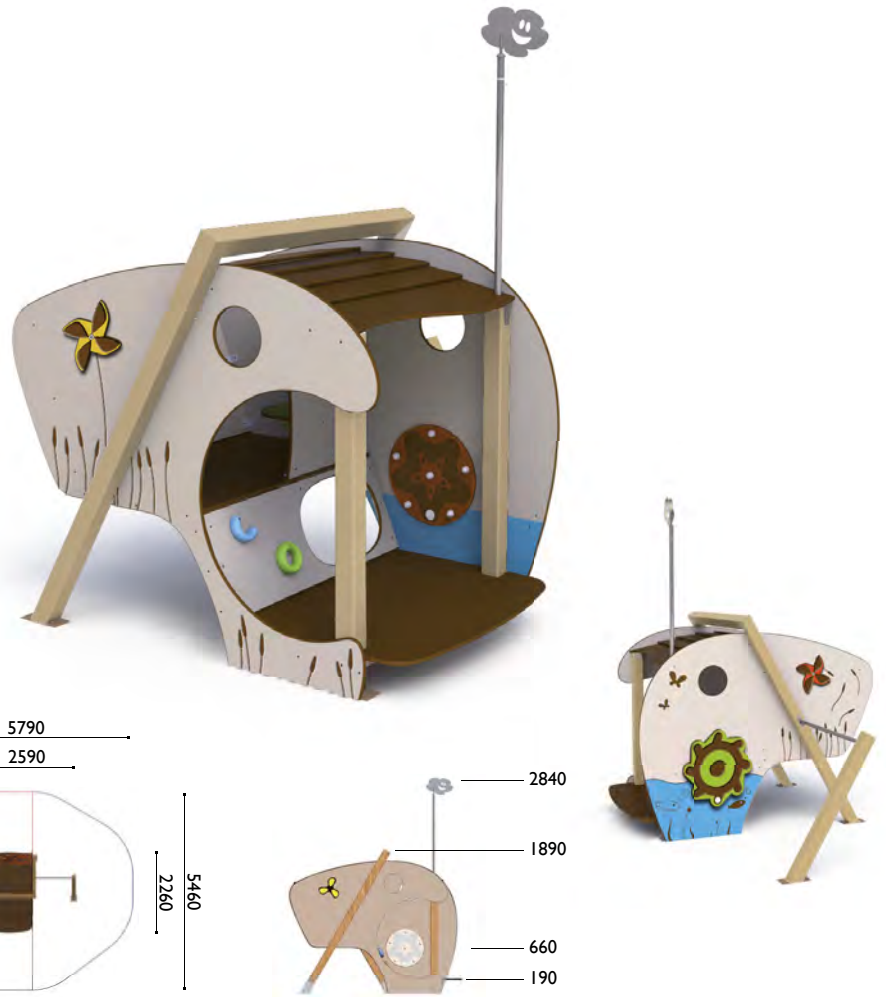

3664-ME

Casa tienda medieval

Edad: 2 a 8 años

Zona de impacto: 24.3 m²

Altura de: 0.55 m / 20.2 m²

caída libre 1 m / 4.10 m²

Actividades lúdicas:

- 1 casita
- 1 tobogán
- 1 mostrador de venta
- 2 paneles lúdicos

CS-3626

Molino de agua

Edad: 2 a 8 años

Zona de impacto: 26.90 m²

Altura de: 0.20 m / 5.40 m²

caída libre 0.90 m / 10 m²

1 m / 11.50 m²

Actividades lúdicas:

- 1 plataforma elevada
- 1 casita
- 1 panel laberinto
- 1 rueda lúdica
- 1 rueda dentada
- 1 banco
- 1 hélice doble
- 1 balcón
- 1 gatera
- 1 veleta
- 1 barra para colgarse

Pe-410

Casita Aelis

Edad: 2 a 8 años

Zona de impacto: 22.40 m²

Altura de: 0.30 m

caída libre

Actividades lúdicas:

- 1 casita
- 1 mesa
- 2 bancos
- 2 flores lúdicas
- 1 hélice giratoria
- 1 rueda lúdica
- 2 mariposas lúdicas

3610-ME

El Chalet

Edad: 2 a 8 años