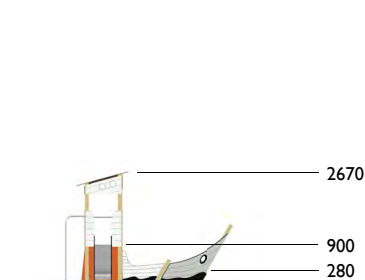

3601

Marinero dos torres cubiertas

Edad: 2 a 8 años

Zona de impacto: 33.50 m²

Altura de: 1 m / 5.60 m²

caída libre 0.90 m / 27.90 m²

Actividades lúdicas:

- 2 torres altura 0.90 m
- 2 tejados
- 1 pasarela
- 1 tobogán altura 0.90 m
- 1 puente levadizo
- 1 muro de escalada
- 1 barra de bombero
- 1 espaldera
- 1 panel para trepar
- 2 bancos