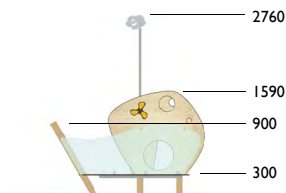

Edad: 2 a 8 años

Zona de impacto: 24.70 m²

Altura de: 0.30 m
caída libre

Actividades lúdicas:

- 1 plataforma elevada
- 1 casita
- 1 espejo mágico
- 1 panel de juego
- 1 banco
- 1 hélice
- 2 balcones
- 1 gatera
- 1 veleta

Pe-400

Casita Loélie

Edad: 2 a 8 años

Zona de impacto: 22.40 m²

Altura de: 0.30 m
caída libre

Actividades lúdicas:

- 1 casita
- 1 mesa
- 2 bancos
- 2 flores lúdicas
- 1 hélice rotativa
- 1 rueda lúdica
- 2 mariposas lúdicas