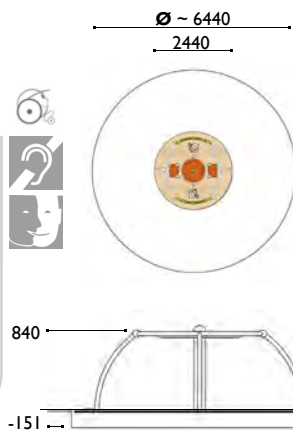

Edad: 2 a 12 años
Zona de impacto: 34.70 m²
Altura de: 1.00 m (HIC)
caída libre

- 2 plazas silla de rueda
- 2 asientos

4060-NA

Tio Vivo de integracion verde

Edad: 2 a 12 años
Zona de impacto: 34.70 m²
Altura de: 1.00 m (HIC)
caída libre