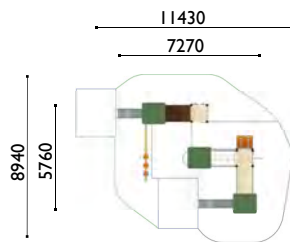

3770

Daroca

Edad: 3 à 10 años

Zona de impacto: 75.60 m²

Altura de: 1.35 m / 37.20 m²

caída libre 1 m / 11.20 m²
0.90 m / 20.20 m²
0.40 m / 7 m²

Actividades lúdicas:

- 3 torres altura 1.35 m
- 2 torres altura 0,90 m
- 3 tejados
- 1 tobogán altura 0.90 m
- 1 tobogán altura 1.35
- 1 pasarela peatonal
- 1 pasarela de red
- 1 pasarela base Andy
- 1 gran cuerda vertical
- 1 espaldera
- 1 puente levadizo
- 1 panel de trepar
- 1 muro de escalada
- 1 bóveda de cuerdas
- 1 barra de bombero
- 1 viga de equilibrio
- 1 paso japonés