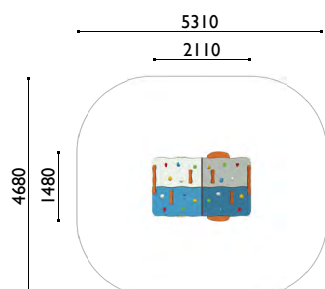

Actividades lúdicas:

- 2 rutas de escalar en el tejado
- 1 banco