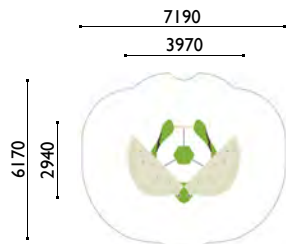

Juegos con muelle

Edad: 2 a 8 años
HCL: 0.60 m

11840 4 plazas
Zona de impacto: 9.50 m²

Submarino

13510 2 flancos / 1 plaza
Zona de impacto: 7.20 m²

Medusa

Paneles lúdicos

Edad: 1 a 6 años
Dimensiones del panel: alto 680 mm/ largo 600 mm
(dobles 1400 mm)