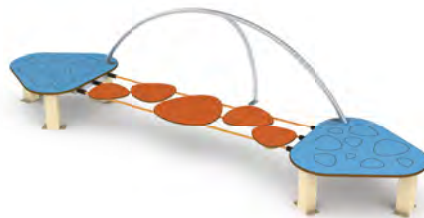

950-MA

Travesía de equilibrio