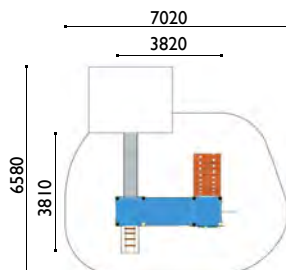

3617

Camarote descubierto

Edad: 2 a 8 años

Zona de impacto: 35.50 m²

Altura de: 1 m / 5.60 m²
caída libre 1.35 m / 29.90 m²

Actividades lúdicas:

- 2 torres altura 1.35 m
- 1 tejado bandera
- 1 tobogán altura 1,35 m
- 1 pasarela
- 1 puente levadizo
- 1 espaldera
- 1 muro de escalada vertical
- 1 arco de cuerdas
- 1 barra bombero
- 1 rincón cabaña
- 1 panel lúdico
- 1 banco