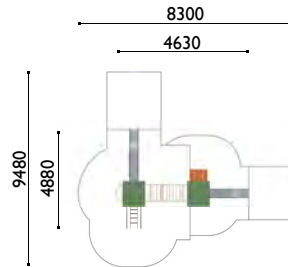

Actividades lúdicas:

- 1 torres altura 1.80 m
- 1 torre altura 1.35 m
- 2 tejados
- 1 tobogán altura 1.80 m
- 1 tobogán altura 1.35 m
- 1 bóveda de cuerdas
- 1 gran arco de cuerdas
- 1 recorrido de cuerdas
- Corridor
- 1 puente levadizo