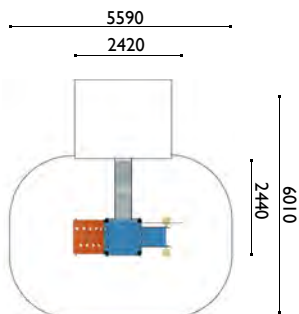

3608

Torre marina con bandera

Edad: 2 a 8 años

Zona de impacto: 26.10 m²

Altura de: 1 m / 5.60 m²
caída libre 0.90 m / 20.50 m²

Actividades lúdicas:

- 1 torre altura 0.90 m con banderas
- 1 tobogán altura 0.90 m
- 1 puente levadizo
- 1 escalera completa