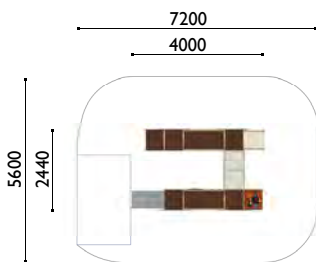

Zona de impacto: 37.10 m²

Altura de: 0.55 m/ 33 m²

caída libre 1 m/ 4.10 m²

Actividades lúdicas:

- 4 torres
- 1 escalera
- 1 tobogán
- 1 muro de escalar inclinado
- 1 puente levadizo
- 2 pasarelas de vigilancia
- 1 pasarela transparente
- 1 patio fortificado
- 4 paneles lúdicos
- 2 paneles decorativos