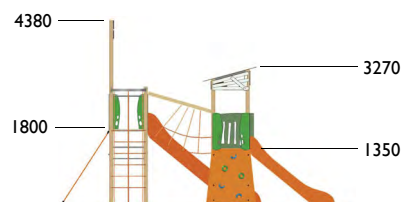

3770

Daroca

Edad: 3 à 10 años

Zona de impacto: 75.60 m²

Altura de: 1.35 m / 37.20 m²

caída libre 1 m / 11.20 m²
0.90 m / 20.20 m²
0.40 m / 7 m²

Actividades lúdicas:

- 3 torres altura 1.35 m
- 2 torres altura 0,90 m
- 3 tejados
- 1 tobogán altura 0.90 m
- 1 tobogán altura 1.35
- 1 pasarela peatonal
- 1 pasarela de red
- 1 pasarela base Andy
- 1 gran cuerda vertical
- 1 espaldera
- 1 puente levadizo
- 1 panel de trepar
- 1 muro de escalada
- 1 bóveda de cuerdas
- 1 barra de bombero
- 1 viga de equilibrio
- 1 paso japonés

3740

Casa trepa de dos banderas

Edad: 4 à 12 años

Zona de impacto: 61.90 m²Altura de: 2.20 m / 10.20 m²caída libre 1.80 m / 26.70 m²1.35 m / 13.80 m²1 m / 11.20 m²

Actividades lúdicas:

- 2 torres altura 1.80 m
- 1 torre altura 1.35 m
- 1 tejado
- 2 banderas
- 1 tobogán altura 1.80 m
- 1 tobogán altura 1.35 m
- 1 barra de bombero
- 1 escalera de cuerda
- 1 red Arak
- 1 espaldera
- 1 bóveda de cuerdas
- 1 puente de cuerdas en U
- 1 muro de escalada