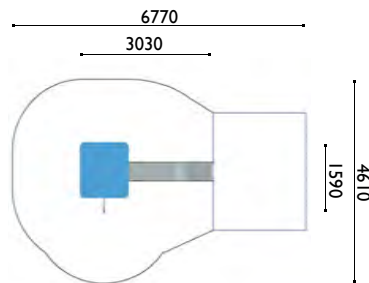

3639

Torre alta del puerto

Edad: 2 a 8 años

Zona de impacto: 23 m²

Altura de: 1.35 m / 17.40 m²

caída libre 1 m / 5.60 m²

Actividades lúdicas:

- 1 torres altura 1.35 m
- 1 tejado
- 1 tobogán altura 1.35 m
- 1 barra bombero
- 1 muro de escalada vertical
- 1 espaldera