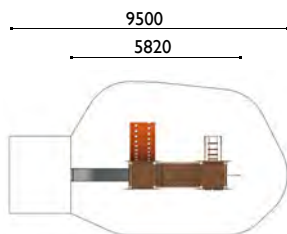

3801

Bastion

Edad: 2 a 8 años

Zona de impacto: 38.60m²

Altura de: 1.35 m / 33.30 m²
caída libre 1 m / 5.60 m²

Actividades lúdicas:

- 2 torres altura 1.35 m
- 1 tobogán altura 1.35 m
- 1 puente levadizo
- 1 muro de escalada
- 1 pasarela convexa
- 1 panel para trepar
- 1 arco de cuerdas
- 1 barra de bombero
- 2 bancos