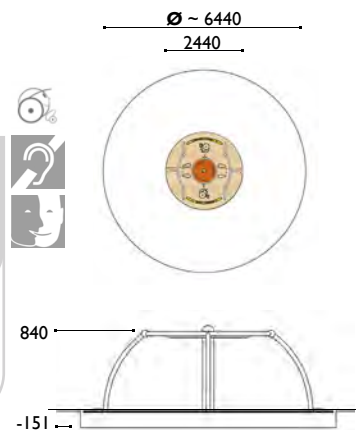

4060-NA

Tio Vivo de integracion verde

Edad: 2 a 12 años
Zona de impacto: 34.70 m²
Altura de: 1.00 m (HIC)
caída libre

- 2 plazas silla de rueda
- 2 plazas (sentado/ de pie)