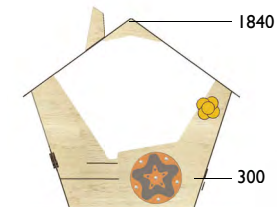

Pe-400

Casita Loélie

Edad: 2 a 8 años

Zona de impacto: 22.40 m²

Altura de: 0.30 m
caída libre

Actividades lúdicas:

- 1 casita
- 1 mesa
- 2 bancos
- 2 flores lúdicas
- 1 hélice rotativa
- 1 rueda lúdica
- 2 mariposas lúdicas