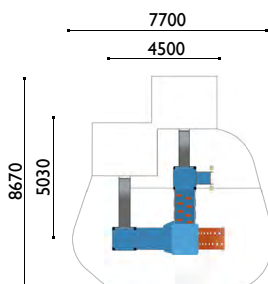

Actividades lúdicas:

- 2 torres altura 1.35 m
- 1 torre altura 0.90 m
- 1 tejado
- 1 tobogán altura 0.90 m
- 1 tobogán altura 1.35 m
- 1 pasarela inclinada
- 1 pasarela convexa
- 1 puente levadizo
- 1 escalera completa
- 2 rincones cabaña
- 2 paneles lúdicos
- 2 bancos rectos
- 2 bancos circulares