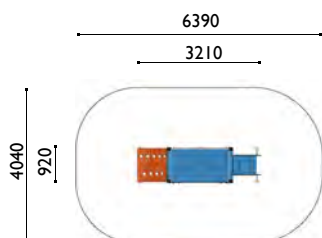

3604

Pasarela marítima

Edad: 2 a 8 años

Zona de impacto: 23.20 m²

Altura de: 0.90 m
caída libre

Actividades lúdicas:

- | pasarela altura 0,90 m
- | puente levadizo
- | red vertical
- | escalera completa