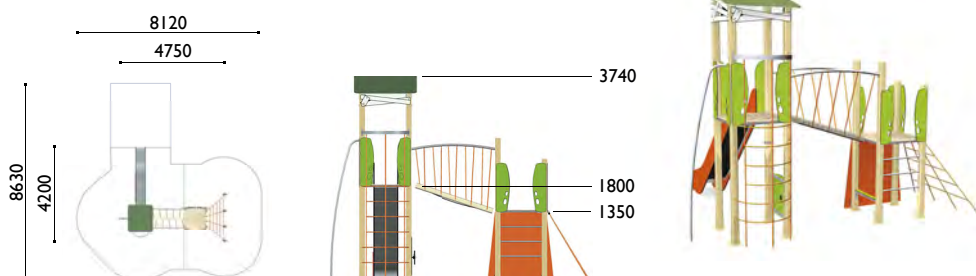

- 1 torre altura 1.80 m
 - 1 tejado
 - 1 tobogán altura 1.80 m
 - 1 bóveda de cuerdas
 - 1 gran arco de cuerdas
 - 1 recorrido de cuerdas
- Corridor

3729

Casita de alta dos torres

Edad: 3 a 12 años

Zona de impacto: 43.70 m²

Altura de: 1.80 m / 22 m²

caída libre 1.35 m / 16.10 m²

1 m / 5.60 m²

Actividades lúdicas:

- 1 torre altura 1.80 m
- 1 torre altura 1.35 m
- 1 tejado
- 1 tobogán altura 1.80 m
- 1 bóveda de cuerdas
- 1 barra de bombero
- 1 puente de cuerdas en V
- 1 muro de escalada vertical
- 1 red vertical
- 1 espaldera
- 1 panel lúdico