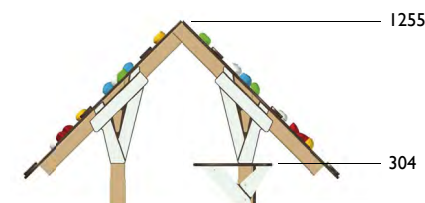

Edad : 2 a 8 años
 Altura de: 0.35 m
 caída libre
 Zona de impacto : 22.40 m²

911-MA

Travesía màgica

920-MA

Travesía de red

930-MA

Travesía de escalones

940-MA