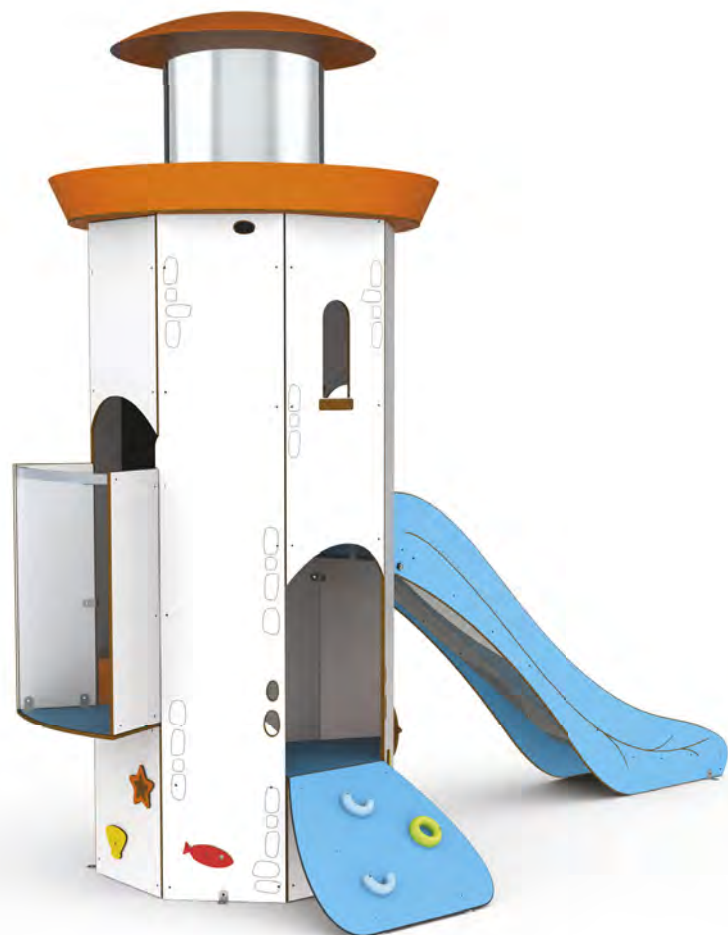

caída libre 1.00 m / 5.60 m²

1.50 m / 9.70 m²

Actividades lúdicas:

- l torre
- l tejado de faro
- l escalera circular
- l tobogán altura 1.50 m
- l muro de escalada inclinada
- l balcón transparente
- l pared transparente
- l barra de navegación
- l panel lúdico