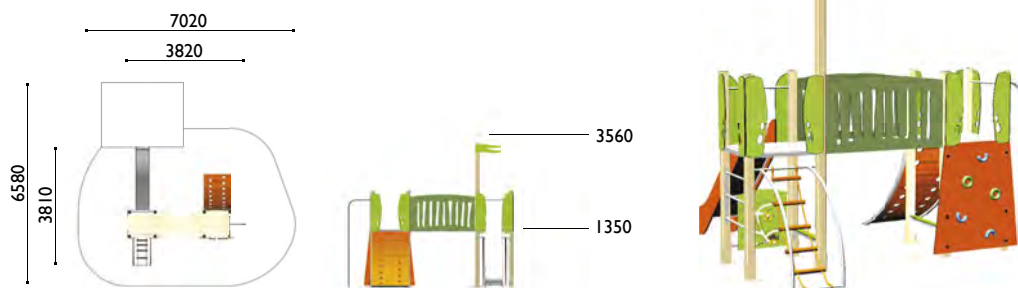

3713

La casita escalera

Edad: 2 a 8 años

Zona de impacto: 23.10 m²

Altura de: 1 m / 5.60 m²

caída libre 0.90 m / 17.50 m²

Actividades lúdicas:

- 1 torre altura 0.90 m
- 1 tejado
- 1 tobogán altura 0.90 m
- 1 escalera completa
- 1 muro de escalada
- 1 rincón casita
- 1 panel lúdico
- 1 banco