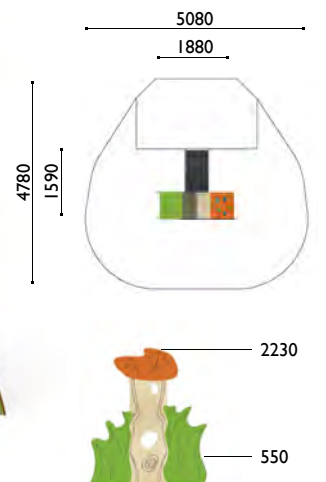

710

Arboleda

Edad: 1 a 6 años

Zona de impacto: 19.60 m²

Altura de: 0.55 m/ 15.50m²

caída libre 1 m/ 4.10 m²

Actividades lúdicas:

- 1 torre
- 1 tobogán
- 1 escalera
- 1 muro de escalada inclinado

481-NA

Champinon maxi natural

Edad: 1 a 6 años

Zona de impacto: 24 m²

Altura de: 0.55 m/ 19.90 m²
caída libre 1 m/ 4.10 m²

Actividades lúdicas:

- 1 casita
- 1 tobogán
- 1 muro de escalar inclinado
- 2 escaleras
- 1 gran panel lúdico de dos caras